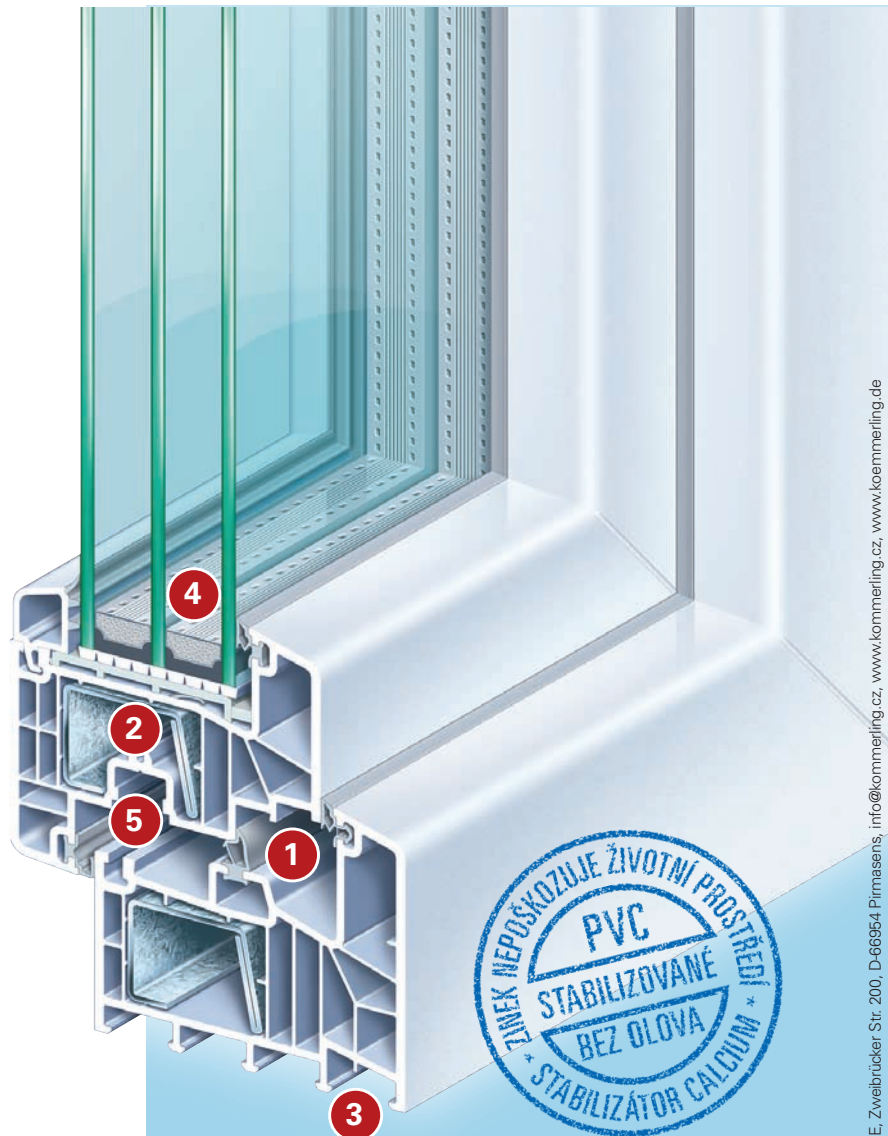

Více prostoru a stability pro zvukovou izolaci a bezpečí.

4

- ▶ Lepší zvuková izolace než u systémů 70 mm.
- ▶ Velké spektrum zasklení (24-46/52 mm), silnější skla za účelem zvýšení tepelné izolace, (trojskla), zvukové izolace a zvýšení bezpečnosti.

Spolehlivá solidnost a enormní konstrukční zatížitelnost.

5

- ▶ S dlouhou životností a robustností díky vylepšené staticce.
- ▶ Nenáročný na údržbu díky rozmístění okenního kování v chráněném prostoru za tepelným středovým těsněním.

Zřetelně zlepšená tepelná izolace s optimálními termickými průběhy.

1

- ▶ Průchozí 6komorová technika. Komory jsou dimenzovány tak, aby zajišťovaly optimální tepelnou izolaci.
- ▶ Více pohodlí díky lepším hodnotám U_f , od 1,0 do 0,8 $W/(m^2K)$, menší riziko tvorby kondenzátu a vyšší teploty povrchů.
- ▶ Vysoce izolační systém tepelného středového těsnění.
- ▶ Tři těsnící roviny v drážce křídla a rámu zajišťují lepší ochranu vůči prudkému dešti a vzduchotěsnost.

2

- ▶ Pokrokové těsnění drážky křídla zajišťuje dodatečnou tepelnou izolaci.

3

- ▶ Osazení na spodní venkovní části rámu jakožto okapnice pro možnou tvorbu kondenzované vody (podmíněné teplotou). Bezpečná montáž díky funkčním zářezkám pro aktuální vedlejší profily s naextrudovanými funkčními těsněními.