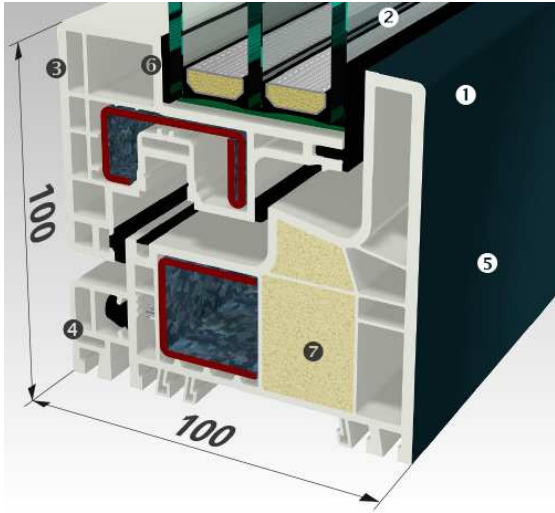

7. Vynikající tepelná izolace díky vypěněným profilovým komorám.