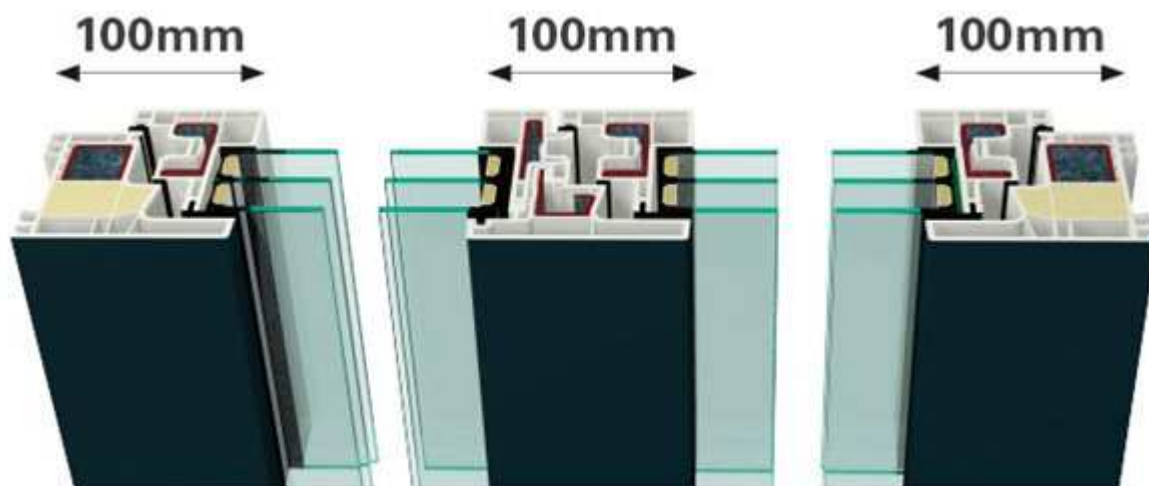

GEALAN-KUBUS®

Okenní systém GEALAN-KUBUS® orientovaný na design otevírá architektům maximální možnosti při tvorbě.

Systém GEALAN-KUBUS® definuje novou řeč forem pro plastová okna v architektuře. Více světla a průhlednosti díky velkým plochám otevírá nový prostor pro kreativitu. Z vnitřní strany prostoru přesvědčuje nový systém rovným pohledem bez rušivých spár, z vnější strany podtrhuje pravouhelný přesah celkový harmonický dojem.

Čtvercové a téměř neviditelné

Systémová míra činí jak u kombinace rám – křídlo tak u lící desky 100 mm. Proto mají lící deska a boční části rámu stejnou pohledovou šířku, což se v oku pozorovatele jeví symetricky a esteticky.

100 mm – míra všech věcí

„Dokonalosti není dosaženo tehdy, když už nemůžete nic přidat, ale tehdy, když už nemůžete nic vypustit.“

Antoine de Saint-Exupéry

Malá zasklívací lišta

Konstrukční hloubka a pohledová šířka u celku rámu a křídla stejně jako u lící středové lišty je 100 mm

5. Jedinečná kvalita povrchů díky exkluzivní technologii acrycolor na vnější straně.

6. Inovativní technologie lepení STV (statické suché zasklení)[®] umožňuje „bezokrajový“ design křidel a zaručuje maximální stabilitu.