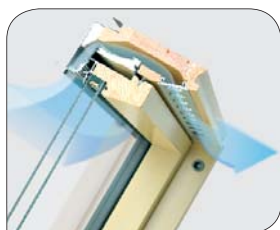

## KONTAKT S OKOLÍM

Inovativní, velké střešní okno, u kterého jeho otevřená křídla tvoří balkon. Horní křídlo se otevírá výklopně nahoru a dolní dopředu do zcela svislé polohy a vytváří tak neomezený vstup do výklenku balkonu. Stačí několik kroků, abyste se ocitli „venku“, cítili teplé sluneční paprsky, svěží vánek nebo se kochali nevšedním výhledem.

## STÁLOST A ESTETIKA

Horní křídlo se plynule vyklápí až do úhlu 45°. Boční ochranné zábradlí je integrováno do spodního křídla a vysouvá se při jeho otevírání.

Při zavírání dolního křídla se balkonové zábradlí schovává do okna a není viditelné nad úrovní střešní krytiny. Je skryto pod oplechováním, čímž je chráněno před zašpiněním a působením povětrnostních vlivů. Toto řešení tedy nijak nenarušuje celkovou estetiku střechy.

## BEZPEČNOST

Obě křídla (horní i dolní) jsou vybavena laminovaným bezpečnostním zasklením P2 (vnitřní sklo je laminované a vnější tvrzené se snadno omyvatelným povrchem). Balkonové okno je standardně vybaveno speciálním systémem zpevněné konstrukce okna topSafe, který významně zvyšuje jeho odolnost proti vloupání.

## KLIKA JE VŽDY V DOSAHU

Pohodlná obsluha okna s využitím kliky, která je umístěna v dolní části křídla a je tak vždy v dosahu.

Okno má vícebodový systém uzamčení, bez tradičního protikusů.