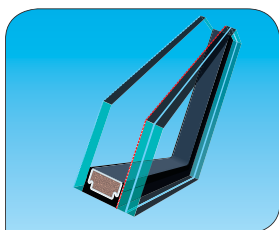

## KONTAKT S OKOLÍM

Inovativní, velké střešní okno, u kterého jeho otevřená křídla tvoří balkon. Horní křídlo se otevírá výklopně nahoru a dolní dopředu do zcela svislé polohy a vytváří tak neomezený vstup do výklenku balkonu. Stačí několik kroků, abyste se ocitli „venku“, cítili teplé sluneční paprsky, svěží vánek nebo se kochali nevšedním výhledem.

## STÁLOST A ESTETIKA

Horní křídlo se plynule vyklápí až do úhlu 45°. Boční ochranné zábradlí je integrováno do spodního křídla a vysouvá se při jeho otevírání.

Při zavírání dolního křídla se balkonové zábradlí schovává do okna a není viditelné nad úrovní střešní krytiny. Je skryto pod oplechováním, čímž je chráněno před zašpiněním a působením povětrnostních vlivů. Toto řešení tedy nijak nenarušuje celkovou estetiku střechy.

## BEZPEČNOST

Obě křídla (horní i dolní) jsou vybavena laminovaným bezpečnostním zasklením P2 (vnitřní sklo je laminované a vnější tvrzené se snadno omyvatelným povrchem). Balkonové okno je standardně vybaveno speciálním systémem zpevněné konstrukce okna topSafe, který významně zvyšuje jeho odolnost proti vloupání.