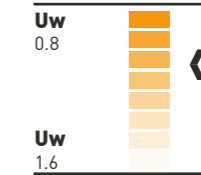

### Proč je to důležité?

Střešní okna jsou instalována na šikmé střeše. Ve srovnání se svislými okny jsou střešní okna vystavena podstatně většímu množství vody, protože střecha vodu svádí na povrch okna. Proto je nesmírně důležité mít vysoce vodotěsné okno.

### Co tyto hodnoty znamenají?

Čím je hodnota vyšší, tím lépe.

### Proč je to důležité?

Tyto hodnoty udávají, kolik tepla prochází oknem. V zimě pomáhá blokovat přísun chladného vzduchu a udržovat teplo uvnitř. V létě pomáhá udržet teplo venku a chladný vzduch uvnitř. Díky oknům s dobrou hodnotou U můžete ušetřit více peněz na účtech za energii.

### Co tyto hodnoty znamenají?

Čím je hodnota nižší, tím lépe. 1,4 je lepší než 1,5.