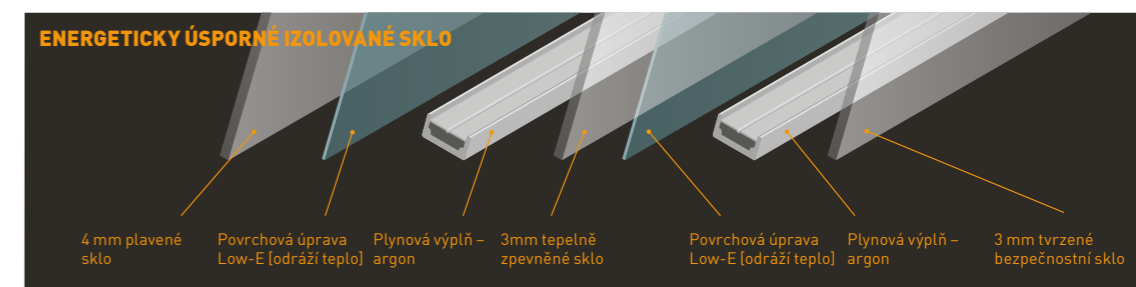

BETTER ENERGY

KAV B1500

U_w 1.1 W/m²K

INSTALOVÁNO VE SKLONU MEZI 15 A 90 STUPNI

18

STŘEŠNÍ OKNO S TROJITÝM SKLEM A STŘEDOVÝM BODEM OTÁČENÍ
K DODÁNÍ VE VERZI ZE DŘEVA NEBO PVC
TVRZENÉ VNĚJŠÍ SKLO
VYNIKAJÍCÍ SOUČINTEL PROSTUPU TEPLA U_w 1,1 W/m²K
VĚTRACÍ VENTIL A DVĚ VENTILAČNÍ POLOHY NASTAVITELNÉ KLIKOU
20LETÁ ZÁRUKA

ENERGETICKOU ÚČINNOST

DOPORUČENÉ POUŽITÍ: Místnosti, kde se vyžaduje vyšší tepelný komfort – například obývací pokoje, ložnice atd.

INTELEKTUÁLNÍ ŘADA STŘEŠNÍCH OKEN

19

TECHNICKÉ PARAMETRY

OKENNÍ TABULE		OKNO	
Varianta	15	U_w [W/m²K]	1.1
Konstrukce	4-12-3HS-12-3H	Vodotěsnost	E1350
Tloušťka skel (mm)	34	Vzduchotěsnost	Třída 4
Low E	✓✓	Odolnost vůči větru	Třída C4*
Plyn	Argon	Snížení hlučnosti R_w [dB]	33 [-1,-3]
Tvrzené sklo	✓		
Laminované			
U_g [W/m²K]	0.77		
Celková propustnost sluneční energie	0.55		

*velikosti M10A: npd

ZASKLENÍ

SOUVISEJÍCÍ VÝROBKY

CENY A VELIKOSTI

Rozměry | cm	C2A	F6A	M4A	M6A	M8A	M10A
	55x78	66x118	78x98	78x118	78x140	78x160
BETTER ENERGY KAV B1500						
Cena bez DPH	6,136.00	7,567.00	7,414.00	7,966.00	8,528.00	9,878.00
Cena s DPH	7,424.56	9,156.07	8,970.94	9,638.86	10,318.88	11,952.38

Cena jsou v Kč.

■ Dodací doba 3-5 pracovních dnů

Uvedená dodací lhůta je platná pro dodávky na prodejní místo obchodního partnera.

Dodací doba je v kalendářních dnech, platná pro objednávky přijaté do 16.00 hod.

Pouze pro paletové dodávky (neplatí pro kamionové dodávky).