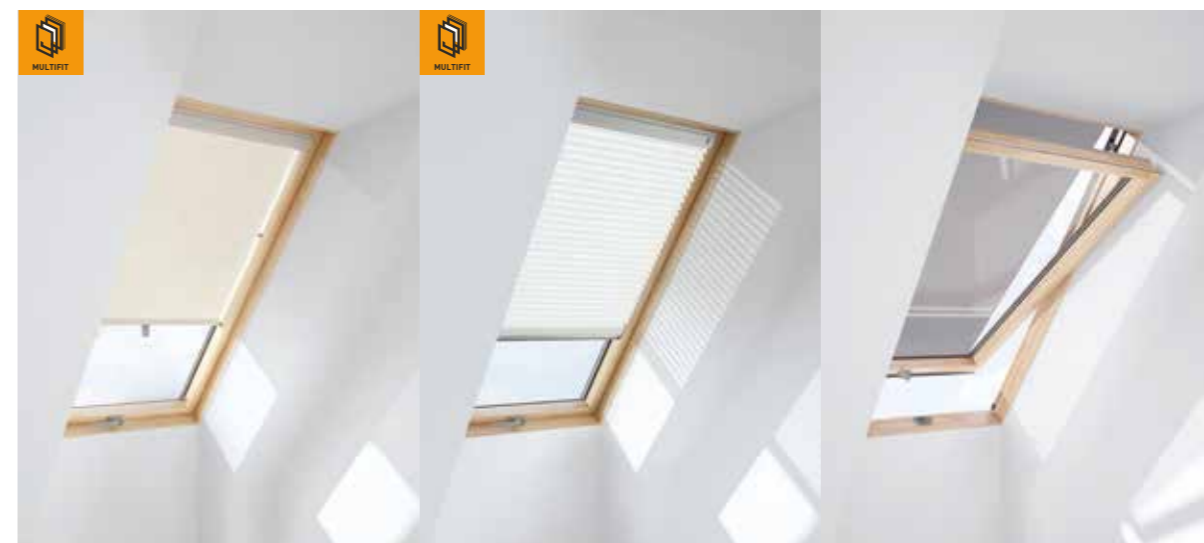

OCHRANA PROTI HORKU

MIR MARKÝZY PROTI PŘEHŘÍVÁNÍ

- Dokonalé usazení na naše střešní okna – nejsou třeba žádné úpravy
- Snadná instalace – trvá pouhých 5 minut
- Sklolaminátová textilie potahovaná PVC
- Tkanina je navržena tak, aby udržela horko venku a vpouštěla dovnitř měkké světlo
- Tkanina je odolná vůči UV záření a vodě
- Zvenčí je upevněna k horní části střešního okna
- Clona proti slunci se velmi snadno ovládá zevnitř
- Při používání žaluzií můžete snadno otevírat okno a větrat
- Látko je o 2 cm širší než plocha okna – při otevřeném okně poskytuje zvýšenou ochranu
- 2letá záruka