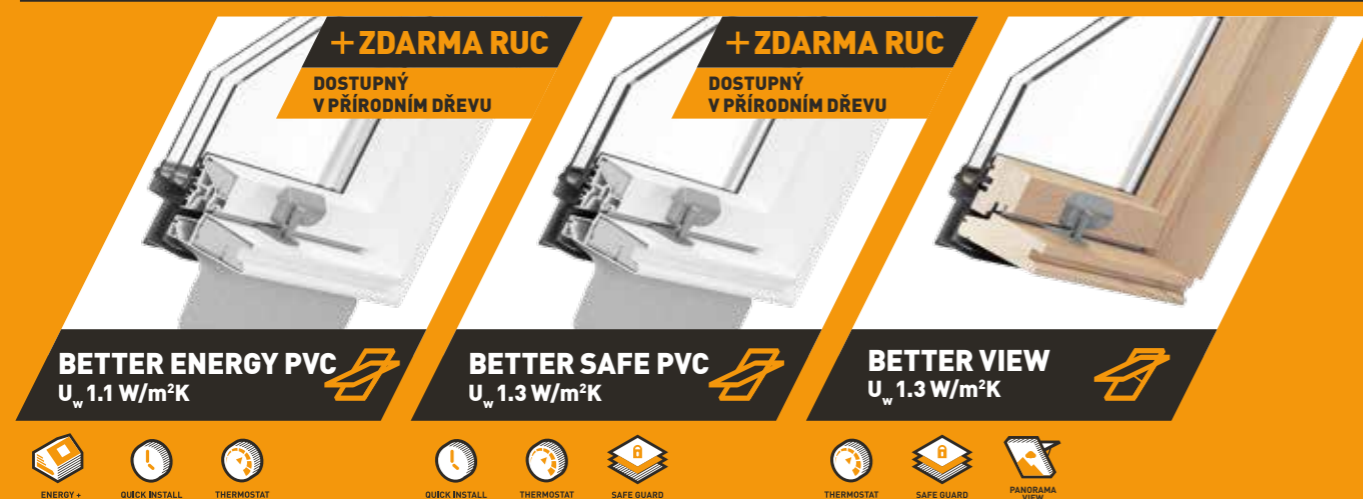

ZÁKLADNÍ ŘEŠENÍ
ČERSTVÝ VZDUCH A DENNÍ SVĚTLO