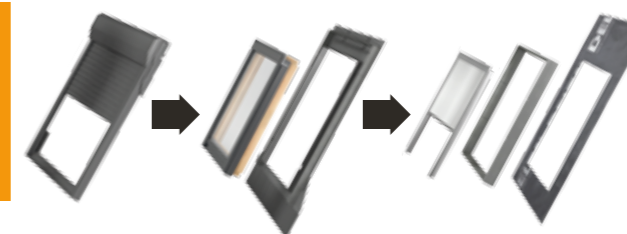

SOUVISEJÍCÍ VÝROBKY

Izolační pěnový rám (IFC)
Manžeta z paropropustné fólie (RUC)
Ochrana proti průsaku
Vnitřní žaluzie
Předokenní roleta
Další komfortní příslušenství