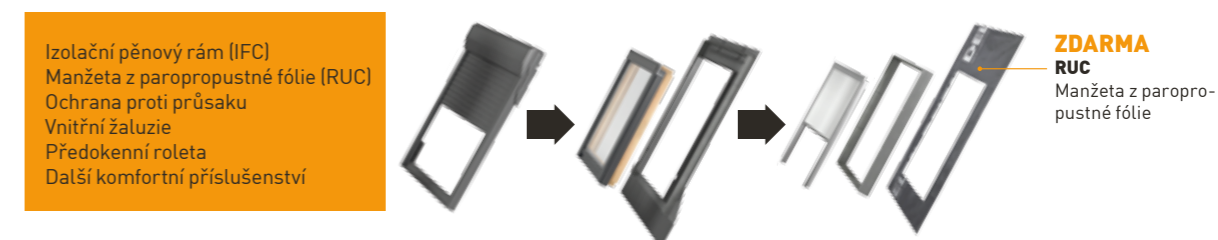

SOUVISEJÍCÍ VÝROBKY

CENY A VELIKOSTI

Rozměry | cm	C2A	F6A	M4A	M6A	M8A	M10A
	55x78	66x118	78x98	78x118	78x140	78x160
BETTER ENERGY KAV B1500						
Cena bez DPH	6,136.00	7,567.00	7,414.00	7,966.00	8,528.00	9,878.00
Cena s DPH	7,424.56	9,156.07	8,970.94	9,638.86	10,318.88	11,952.38

Cena jsou v Kč.

■ Dodací doba 3-5 pracovních dnů

Uvedená dodací lhůta je platná pro dodávky na prodejní místo obchodního partnera.

Dodací doba je v kalendářních dnech, platná pro objednávky přijaté do 16.00 hod.

Pouze pro paletové dodávky (neplatí pro kamionové dodávky).