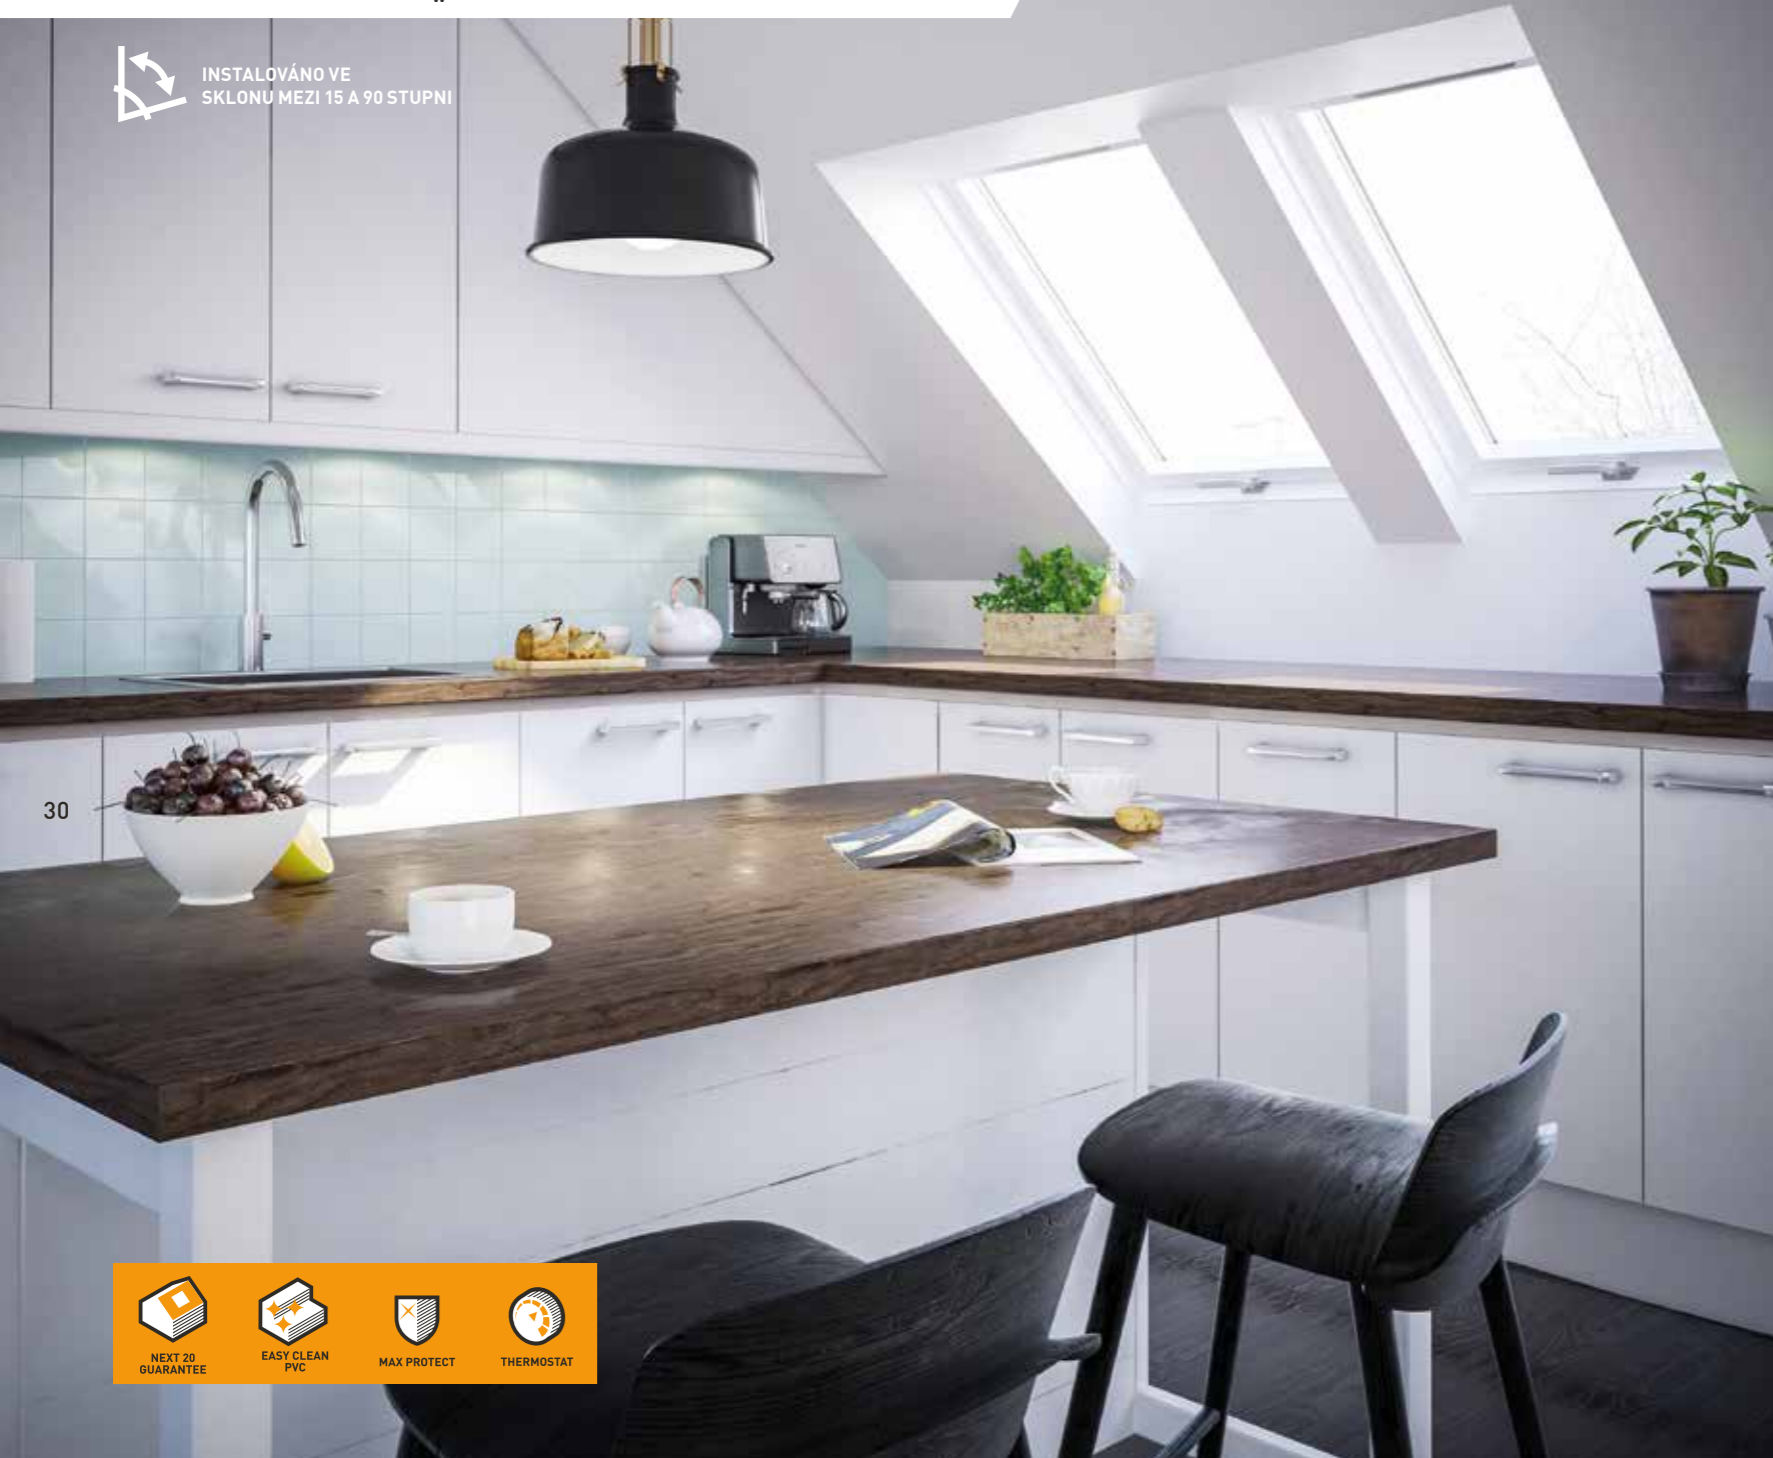

GOOD PVC

KPV B900

U_w 1.3 W/m²K

INSTALOVÁNO VE SKLONU MEZI 15 A 90 STUPNI

30

KLASICKÉ STŘEŠNÍ OKNO SE STŘEDOVÝM BODEM OTÁČENÍ
TVRZENÉ VNĚJŠÍ SKLO
LAMINOVANÉ VNITŘNÍ SKLO
VYNIKAJÍCÍ SOUČINTEL PROSTUPU TEPLA 1,3 W/m²K
VĚTRACÍ VENTIL A DVĚ VENTILAČNÍ POLOHY NASTAVITELNÉ KLIKOU
20 LETÁ ZÁRUKA

SNADNÁ ÚDRŽBA

DOPORUČENÉ POUŽITÍ: Místnosti s vyšší vlhkostí nebo místnosti, kde může nečistota představovat problém – například v kuchyních, koupelnách atd.