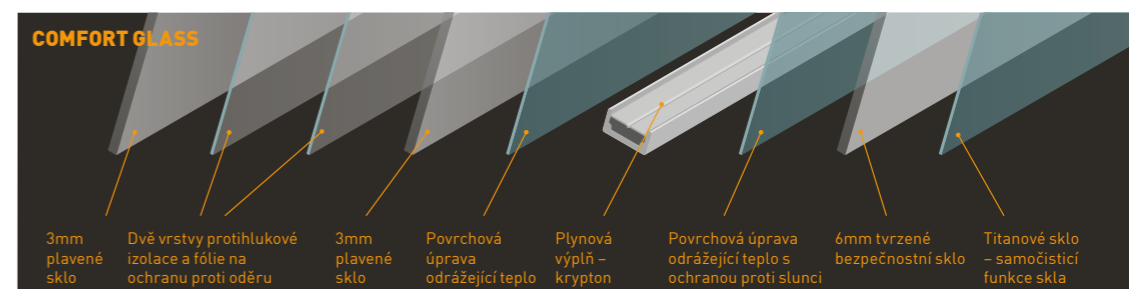

ULTIMA

KEV B1200

U_w 1.2 W/m²K

INSTALOVÁNO VE SKLONU MEZI 15 A 90 STUPNI

16

NEXT 20 GUARANTEE

MASTER WOOD

MAX PROTECT

QUICK INSTALL

SAFE GUARD

COMFORT GLASS

NOISE BLOCK

TITAN GLASS

STŘEDOVÝ OTOČNÝ ZÁVĚS
MASIVNÍ DŘEVĚNÝ RÁM SE 2 VRSTVAMI NÁTĚRU
SNÍŽENÍ HLUKU DOPRAVY A DEŠTĚ
EXTRA SYSTÉM TĚSNĚNÍ
TVRZENÉ VENKOVNÍ SKLO S PVRCHOVOU ÚPRAVOU PRO SNADNÉ ČIŠTĚNÍ
LAMINOVANÉ VNITŘNÍ SKLO
ZÁRUKA NA OKENNÍ PANELE PROTI POŠKOZENÍ KRUPOBITÍM PO CELOU DOBU ŽIVOTNOSTI
VYNIKAJÍCÍ SOUČINITEL PROSTUPU TEPLA 1,2 W/m²K
OCHRANA PROTI BLEDNUTÍ BAREV PŮSOBENÍM UV ŽÁŘENÍ
VĚTRACÍ VENTIL A DVĚ VENTILAČNÍ POLOHY NASTAVITELNÉ KLIKOU
20LETÁ ZÁRUKA

ENERGETICKOU ÚČINNOST

VYŠŠÍ KOMFORT

DOPORUČENÉ POUŽITÍ: Místnosti v hlučném prostředí nebo do ulice, dále místnosti, kde je třeba zvýšená izolace – například ložnice a obývací pokoje atd.

TECHNICKÉ PARAMETRY

OKENNÍ TABULE		OKNO	
Varianta	12	U_w [W/m²K]	1.2
Konstrukce	33.2-10-6H	Vodotěsnost	E1350
Tloušťka skel (mm)	22	Vzduchotěsnost	Třída 4
Low E	✓✓	Odolnost vůči větru	Třída C4*
Plyn	Krypton	Snížení hlučnosti R_w [dB]	38 [-1,-3]
Tvrzené sklo	✓		
Laminované	✓		
U_g [W/m²K]	0.9		
Celková propustnost sluneční energie	0.3		

* velikosti M10A, P8A, S8A, U4A, U8A: npd

ZASKLENÍ

SOUVISEJÍCÍ VÝROBKY

Izolační pěnový rám (IFC)
Manžeta z paropropustné fólie (RUC)
Ochrana proti průsaku
Vnitřní žaluzie
Předokenní roleta
Další komfortní příslušenství

CENY A VELIKOSTI

Rozměry cm	C2A	C4A	F4A	F6A	M4A	M6A	M8A	M10A	P6A	P8A	S6A	S8A	U4A	U8A

ULTIMA KEV B1200														
Cena bez DPH	6,796.00	7,163.00	7,912.00	8,162.00	8,162.00	8,328.00	9,161.00	10,576.00	9,994.00	10,660.00	10,576.00	11,826.00	11,493.00	12,075.00
Cena s DPH	8,223.16	8,667.23	9,573.52	9,876.02	9,876.02	10,076.88	11,084.81	12,796.96	12,092.74	12,898.60	12,796.96	14,309.46	13,906.53	14,610.75