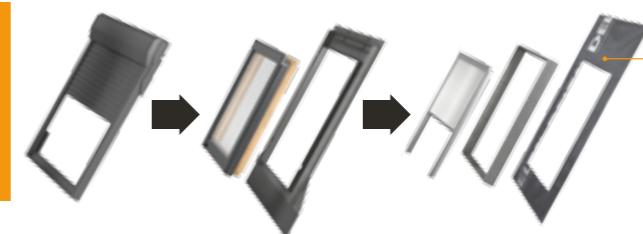

ZDARMA

RUC
Manžeta z paropropustné fólie

CENY A VELIKOSTI

Rozměry cm	C2A	C4A	C6A	F4A	F6A	M4A	M6A	M8A	M10A	P6A	P8A	S6A	S8A	U4A	U8A

BETTER SAFE KAV B1000

Cena bez DPH	5,733.00	6,241.00	6,755.00	6,894.00	7,112.00	7,112.00	7,257.00	7,982.00	9,216.00	8,708.00	9,288.00	9,216.00	10,304.00	10,014.00	10,522.00
Cena s DPH	6,936.93	7,551.61	8,173.55	8,341.74	8,605.52	8,605.52	8,780.97	9,658.22	11,151.36	10,536.68	11,238.48	11,151.36	12,467.84	12,116.94	12,731.62

Cena jsou v Kč.

■ Dodací doba 1-2 pracovních dnů

■ Dodací doba 3-5 pracovních dnů

■ Dodací doba 3-5 týdnů

Uvedená dodací lhůta je platná pro dodávky na prodejní místo obchodního partnera. Dodací doba je v kalendářních dnech, platná pro objednávky přijaté do 16.00 hod. Pouze pro paletové dodávky (neplatí pro kamionové dodávky).