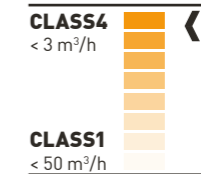

PROČ POTŘEBUJEME STŘEŠNÍ OKNO?

PŘIROZENÉ SVĚTLO

Podle výzkumů je pobyt v místnostech, které nabízejí přirozené světlo, skutečně přínosný. Denní světlo má pozitivní vliv na lidské zdraví a zvyšuje celkový výkon člověka. Přirozené osvětlení zvyšuje produktivitu lidí, přináší jim pocit štěstí a dokonce zlepšuje zdraví! Důvodem je mentální a vizuální stimulace vyvolaná denním světlem.

Přirodní světlo také snižuje výskyt plísní, omezuje jejich růst, a udržuje tak váš domov zdravější pro vás i pro vaši rodinu.

ČERSTVÝ VZDUCH

Vzduch je nejdůležitějším živlem nutným k udržení života. Celkové zdraví vašeho těla i myslí závisí do značné míry na množství čistého, svěžího vzduchu, který dýcháte. Čerstvý vzduch posiluje váš imunitní systém. Dodává vám kyslík, který pomáhá bílým krvinkám řádně fungovat a zabíjet bakterie, viry a choroboplodné zárodky. Více kyslíku posiluje vaše soustředění, dodává energii a napomáhá jasnějšímu myšlení.

ZVĚTŠOVÁNÍ ŽIVOTNÍHO PROSTORU

Svůj životní prostor můžete proměnit pouhou instalací střešních oken. Díky nim zhodnotíte svou nemovitost, když zrekonstruujete dosud zanedbávaný prostor půdy. Instalace střešních oken vám pomůže vyvolat dojem prostoru a otevře vám krásné výhledy. Střešní okna vytvářejí místo, kde si obyvatelé mohou užívat přirozené světlo a čerstvý vzduch.

KOLIK STŘEŠNÍCH OKEN POTŘEBUJI? >

Abyste měli zaručeně dostatek světla, měla by plocha střešních oken odpovídat nejméně 15 % podlahové plochy.

PARAMETRY, KTERÉ ZARUČUJÍ BEZPEČNOST A ENERGETICKOU ÚČINNOST

VODOTĚSNOST

Proč je to důležité?