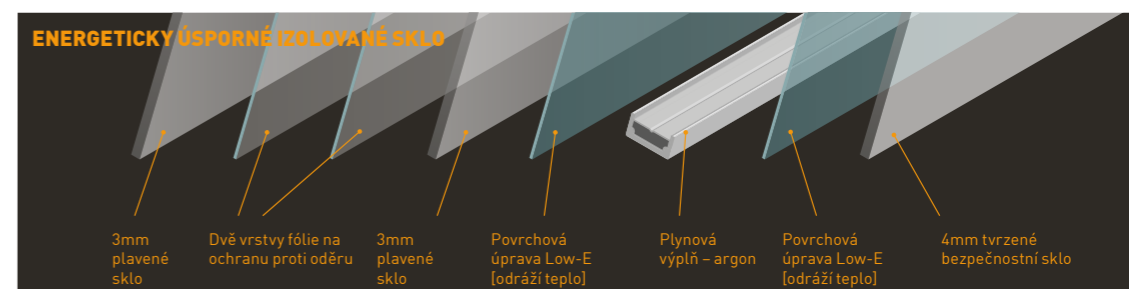

ZASKLENÍ

SOUVISEJÍCÍ VÝROBKY

Izolační pěnový rám (IFC)
Manžeta z paropropustné fólie (RUC)
Ochrana proti průsaku
Vnitřní žaluzie
Předokenní roleta
Další komfortní příslušenství