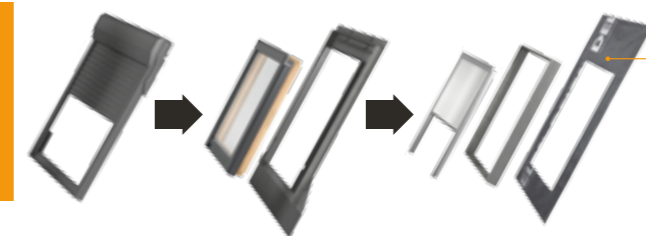

SOUVISEJÍCÍ VÝROBKY

Izolační pěnový rám (IFC)
Manžeta z paropropustné fólie (RUC)
Ochrana proti průsaku
Vnitřní žaluzie
Předokenní roleta
Další komfortní příslušenství