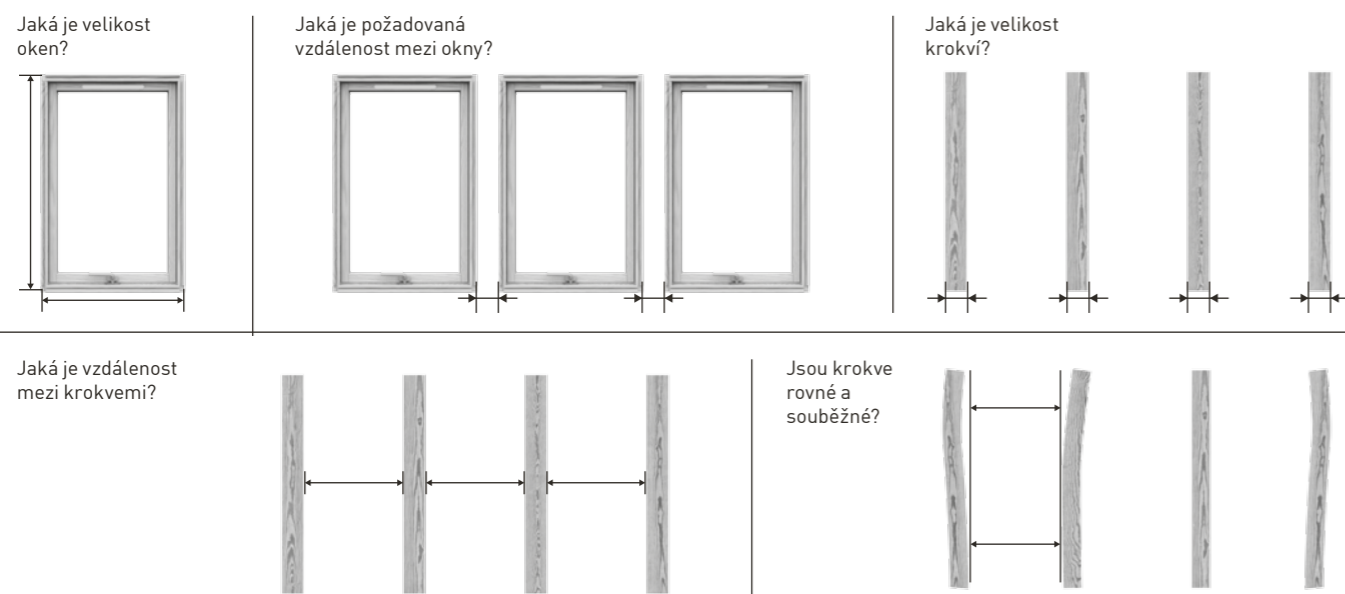

KOMBI LEMOVÁNÍ

JESTLIŽE SI ZÁKAZNÍCI PŘEJÍ INSTALOVAT VÍCE NEŽ JEDNO OKNO VEDLE SEBE NEBO NAD SEBOU, JE NUTNÉ POUŽÍT SPECIÁLNÍ SADU NA KOMBINOVANÉ UTĚSNĚNÍ PROTI PRŮSAKU.

KOMBINOVANÉ UTĚSNĚNÍ PROTI PRŮSAKU JE K DISPOZICI POUZE V UNIVERZÁLNÍM PROVEDENÍ A V PROVEDENÍ PRO ŠIKMÉ STŘECHY.

KLÍČOVÉ BODY PRO DOKONALOU VOLBU

36

OBSAH KOMBINOVANÉHO BOXU NA UTĚSNĚNÍ PROTI PRŮSAKU

Pro 2 okna umístěná vedle sebe např. **UCX M4A 13F**

Pro 3 okna umístěná vedle sebe např. **UCX M4A 13F, UCX M4A 2F**

Pro 4 okna umístěná vedle sebe např. **UCX M4A 13F, 2x UCX M4A 2F**

Pro 2 okna umístěná nad sebou např. **KUF M4A, UCX M4A 7E**

Pro kombinaci 2x2 okna např. **UCX M4A 13F, UCX M4A 46FE**

Pro kombinaci 2x4 okna např. **UCX M4A 13F, 2x UCX M4A 2F, UCX M4A 46FE, 2x UCX M4A 5FE**