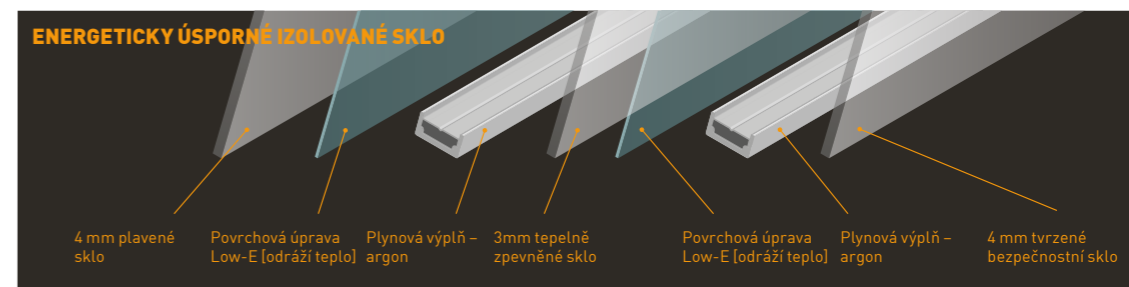

BETTER ENERGY PVC

KPV B1500

U_w 1.1 W/m²K

INSTALOVÁNO VE SKLONU MEZI 15 A 90 STUPNI

20

STŘEŠNÍ OKNO S TROJITÝM SKLEM A STŘEDOVÝM BODEM OTÁČENÍ
K DODÁNÍ VE VERZI ZE DŘEVA NEBO PVC
TVRZENÉ VNĚJŠÍ SKLO
VÝNIKAJÍCÍ SOUČINITEL PROSTUPU TEPLA U_w 1,1 W/m²K
VĚTRACÍ VENTIL A DVĚ VENTILAČNÍ POLOHY NASTAVITELNÉ KLIKOU
20LETÁ ZÁRUKA

ENERGETICKOU ÚČINNOST **SNADNÁ ÚDRŽBA**

DOPORUČENÉ POUŽITÍ: Místnosti, kde se vyžaduje vyšší tepelný komfort – například obývací pokoje, ložnice atd. Místnosti s vyšší vlhkostí nebo místnosti, kde může nečistota představovat problém – například v kuchyních, koupelnách atd.

TECHNICKÉ PARAMETRY

OKENNÍ TABULE		OKNO	
Varianta	15	U_w [W/m²K]	1.1
Konstrukce	4-12-3HS-12-3H	Vodotěsnost	E1500
Tloušťka skel (mm)	34	Vzduchotěsnost	Třída 3
Low E	✓✓	Odolnost vůči větru	Třída C3*
Plyn	Argon	Snížení hluchnosti R_w [dB]	33 [-1,-3]
Tvrzené sklo	✓		
Laminované			
U_g [W/m²K]	0.77		
Celková propustnost sluneční energie	0.55		

* velikosti M10A, P8A, S8A, U4A, U8A: npd

ZASKLENÍ

SOUVISEJÍCÍ VÝROBKY

CENY A VELIKOSTI

Rozměry | cm	C2A	F6A	M4A	M6A	M8A	M10A
	55x78	66x118	78x98	78x118	78x140	78x160
BETTER ENERGY PVC KPV B1500						
Cena bez DPH	7,547.00	9,316.00	9,122.00	9,807.00	10,492.00	12,159.00
Cena s DPH	9,131.87	11,272.36	11,037.62	11,866.47	12,695.32	14,712.39

Cena jsou v Kč.
Dodací doba 3-5 pracovních dnů
Uvedená dodací lhůta je platná pro dodávky na prodejní místo obchodního partnera.
Dodací doba je v kalendářních dnech, platná pro objednávky přijaté do 16.00 hod.
Pouze pro paletové dodávky (neplatí pro kamionové dodávky).