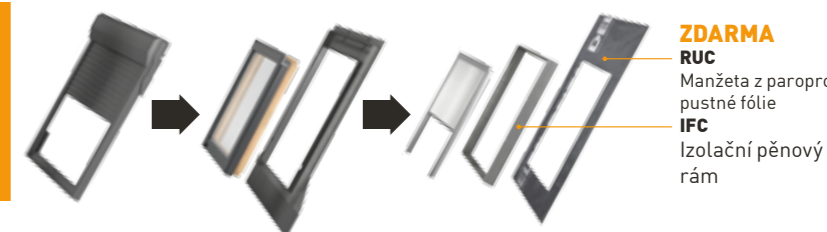

SOUVISEJÍCÍ VÝROBKY

Izolační pěnový rám (IFC)
Manžeta z paropropustné fólie (RUC)
Ochrana proti průsaku
Vnitřní žaluzie
Předokenní roleta
Další komfortní příslušenství