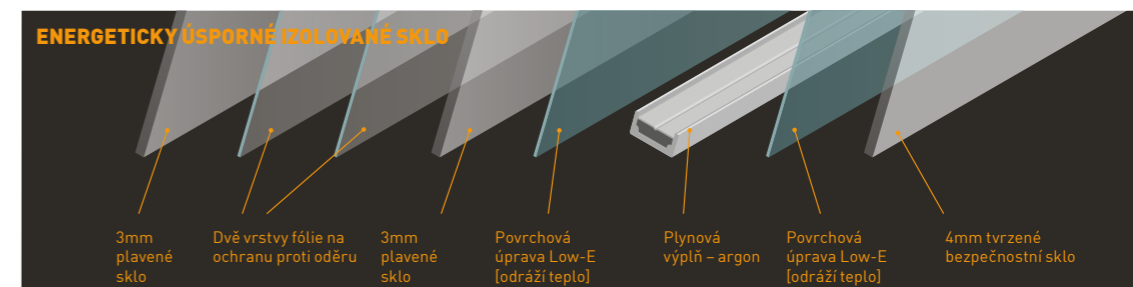

BETTER SAFE PVC

KPV B1000

U_w 1.3 W/m²K

INSTALOVÁNO VE SKLONU MEZI 15 A 90 STUPNI

24

KLASICKÉ STŘEŠNÍ OKNO SE STŘEDOVÝM BODEM OTÁČENÍ
TVRZENÉ VNĚJŠÍ SKLO
LAMINOVANÉ VNITŘNÍ SKLO
VYNIKAJÍCÍ SOUČINITEL PROSTUPU TEPLA 1,3 W/m²K
VĚTRACÍ VENTIL A DVĚ VENTILAČNÍ POLOHY NASTAVITELNÉ KLIKOU
20LETÁ ZÁRUKA

**SNADNÁ
ÚDRŽBA**

BEZPEČNOST

DOPORUČENÉ POUŽITÍ: Místnosti s vyšší vlhkostí nebo místnosti, kde může nečistota představovat problém – například v kuchyních, koupelnách atd. Místnosti využívané velkým počtem osob a ty, kde je větší pravděpodobnost nárazu do skla – například v dětských pokojích, hernách, konferenčních místnostech atd.

TECHNICKÉ PARAMETRY

OKENNÍ TABULE		OKNO	
Varianta	10	U_w [W/m²K]	1.3
Konstrukce	33.2-14G1-4H	Vodotěsnost	E1500
Tloušťka skel (mm)	24	Vzduchotěsnost	Třída 4
Low E	✓✓	Odolnost vůči větru	Třída C4*
Plyn	Argon	Snížení hlučnosti R_w [dB]	34 [-1,-4]
Tvrzené sklo	✓		
Laminované	✓		
U_g [W/m²K]	1.00		
Celková propustnost sluneční energie	0.52		

* velikosti M10A, U4A: npd

ZASKLENÍ

SOUVISEJÍCÍ VÝROBKY

Izolační pěnový rám (IFC)
Manžeta z paropropustné fólie (RUC)
Ochrana proti průsaku
Vnitřní žaluzie
Předokenní roleta
Další komfortní příslušenství

ZDARMA

RUC
Manžeta z paropropustné fólie

CENY A VELIKOSTI

Rozměry | cm	C2A	C4A	C6A	F4A	F6A	M4A	M6A	M8A	M10A	P6A	S6A	U4A
	55x78	55x98	55x118	66x98	66x118	78x98	78x118	78x140	78x160	94x118	114x118	134x98

BETTER SAFE PVC KPV B1000

Cena bez DPH	6,591.00	6,933.00	7,948.00	7,447.00	8,046.00	8,132.00	8,559.00	9,330.00	10,271.00	9,929.00	10,699.00	10,699.00
Cena s DPH	7,975.11	8,388.93	9,617.08	9,010.87	9,735.66	9,839.72	10,356.39	11,289.30	12,427.91	12,014.09	12,945.79	12,945.79

Cena jsou v Kč.

■ Dodací doba 1-2 pracovních dnů

■ Dodací doba 3-5 pracovních dnů

□ Dodací doba 3-5 týdnů