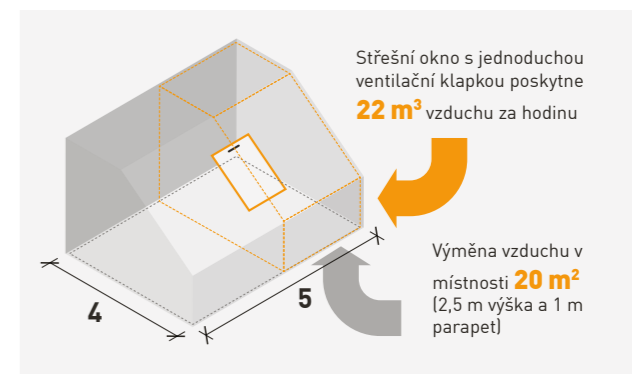

Pro vaše zdraví je důležité vyměnit nejméně polovinu objemu vzduchu v bytě za hodinu. Nehybný vzduch vyvolává únavu. Všechna střešní okna Dakea jsou vybavena větracím ventilem, což znamená stálý přístup k čerstvému vzduchu.

Objem místnosti je přibližně 44 m³