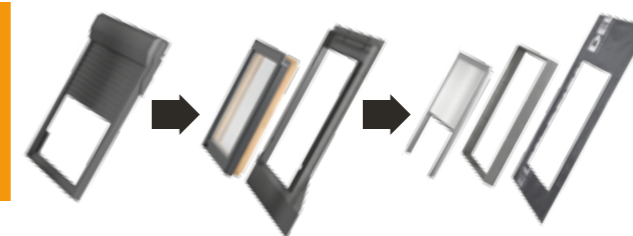

CENY A VELIKOSTI

Rozměry | cm	C2A	C4A	C6A	F4A	F6A	M4A	M6A	M8A	M10A	P6A	S6A	U4A
GOOD PVC KPV B900												
Cena bez DPH	5,974.00	6,284.00	7,198.00	6,781.00	7,293.00	7,369.00	7,757.00	8,456.00	9,309.00	9,309.00	9,696.00	9,696.00
Cena s DPH	7,228.54	7,603.64	8,709.58	8,205.01	8,824.53	8,916.49	9,385.97	10,231.76	11,263.89	11,263.89	11,732.16	11,732.16

Cena jsou v Kč.

■ Dodací doba 3-5 pracovních dnů

□ Dodací doba 3-5 týdnů

Uvedená dodací lhůta je platná pro dodávky na prodejní místo obchodního partnera. Dodací doba je v kalendářních dnech, platná pro objednávky přijaté do 16.00 hod. Pouze pro paletové dodávky (neplatí pro kamionové dodávky).