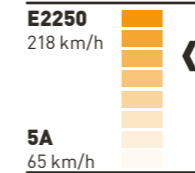

Co tyto hodnoty znamenají?

Čím je hodnota vyšší, tím lépe.