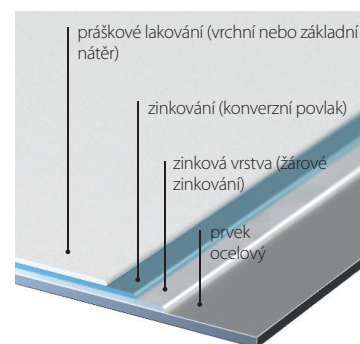

SYSTÉM OCHRANY OCELOVÝCH PLOCH