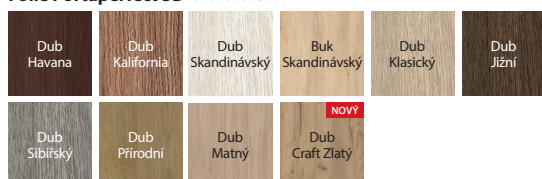

Portalamino ★★★★★☆

Fólie Lakovaná Premium ★★★★★☆

Fólie Portaperfect 3D ★★★★★☆

plochý panel v modelu A.0