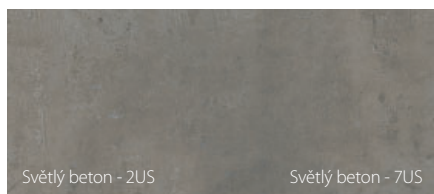

SKUPINA II

Charakteristika laminátu HPL a CPL na www.PORTA.com.pl/dm/charakterystykaHPLCPL.pdf
* označení HPL/CPL bylo zavedeno z důvodu speciální antracitové práškové barvě HPL/CPL