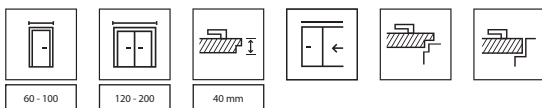

BARVY

Fólie Portadecor ★★★★★☆

* do vyčerpání zásob

Fólie Portasynchro 3D ★★★★★☆

Fólie Portaperfect 3D ★★★★★☆

Laminát CPL HQ 0,2 ★★★★★☆

CENY BEZ DPH | S DPH V CZK (věnujte pozornost příplatkům)

PORTA FIT	Portadecor, Portasynchro 3D	Portaperfect 3D, CPL HQ sk. I
G.0-H.4	5 436 | 6 578	6 336 | 7 667
I.0-I.1	5 202 | 6 294	6 102 | 7 383
PORTA STYL	Portadecor Portasynchro 3D	Portaperfect 3D, CPL HQ sk. I
1, 2	4 860 | 5 881	5 760 | 6 970
3	5 436 | 6 578	6 336 | 7 667

VĚNUJTE POZORNOST

Pokud hledáte plně dveře, které se budou hodit k této kolekci, podívejte se rovněž na kolekci PORTA DECOR str. 84 a PORTA CPL str. 80.

TECHNICKÉ INFORMACE

KONSTRUKCE KŘÍDLA

Výplň tvoří "voštinová" nebo dřevotřísková deska vyztužená vnitřním rámem (volitelně za příplatek). Čelek je obložen HDF deskou. V provedení CPL HQ jsou boky křídla pokryty ABS páskou.

PŘÍSLUŠENSTVÍ V CENĚ KŘÍDLA

- Dveře s polodrážkou: dva nebo tři čepové závěsy, standardní nebo PRIME (za příplatek); bezpolodrážkové: dva 3D závěsy (závěsy jsou součástí zárubně)
- Zámek: na běžný klíč, s WC zámkem nebo upravený pro patentní vložku
- Sklo model: matné tvrzené nebo "chinchilla"
- Kulatá úchytky (k posuvným dveřím)

ZÁRUBNĚ

Doporučené polodrážkové zárubně:

- PORTA SYSTEM str. 168
- MINIMAX str. 166
- OCELOVÉ str. 178-183

Doporučené bezpolodrážkové zárubně:

- PORTA SYSTEM ELEGANCE str. 170
- PORTA SYSTEM ELEGANCE 90 stupňů str. 170
- LEVEL str. 174

POZNÁMKY

- Norma PN EN 14351-2:2018-12.
- U dvoukřídlových dveří je možná libovolná kombinace rozměrů křídel. U dvoukřídlových bezpolodrážkových dveří je nutno objednat aktivní a pasivní křídlo.
- Dvoukřídlové dveře nejsou k dispozici s magnetickým zámkem.
- Ve variantě „zesílení pro samozavírač“, jsou vyžadovány 3 závěsy.
- Pro šířky "100" a "110" je nutný třetí závěs.