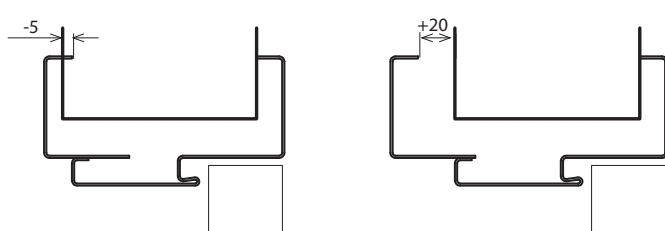

■ REGULACE ZÁRUBNĚ OCELOVÉ PORTA SYSTEM ELEGANCE

■ TECHNICKÉ INFORMACE

KONSTRUKCE ZÁRUBNĚ

Regulovaná zárubeň je vyrobena z nejkvalitnějšího ocelového pozinkovaného plechu o tloušťce 1,2 mm.

Zárubeň se skládá z:

- část polodrážek přizpůsobená tloušťce stěny, vybavená potřebným kováním a příslušenstvím,
- regulovatelného záklopu v rozmezí -5, +20 mm
- obvodové těsnění,
- čepových závesů (Ocelová zárubeň Porta SYSTEM)
- 3D regulované závesy (Ocelová zárubeň Porta SYSTEM ELEGANCE)

PŘÍSLUŠENSTVÍ V CENĚ ZÁRUBNĚ

- Dva nebo tři standardní čepové závesy (ocelová zárubeň PORTA SYSTEM)
- Dva regulované 3D závesy (ocelová zárubeň PORTA SYSTEM ELEGANCE)
- Tři závesy (v zárubni "100") (ocelová zárubeň PORTA SYSTEM)
- Gumové těsnění po obvodu zárubně v bílé, šedé, hnědé, krémové, antracitové a černé barvě
- Montážní plechy*
- Zesílení pod protiplech zámku*

VELIKOST ZÁRUBĚŇ VIZ STRANA . 204, TABULKA 3

- „60“, „70“, „80“, „90“, „100“, „120“ ÷ „200“
- K umístění na hotové podlaze „0“.

POZNÁMKY

- Národní technické posouzení ITB-KOT-2017/0245 2. vydání.
- Certifikát o shodě č. 0004/D/W, ITB Varšava.
- Zárubeň by měla být instalována v místnostech s finálně dokončenými stěnami (např. tapety) a podlahou (např. parketami).
- **Barva Premium Polyester Antracit HPL/CPL je určena pro křídla v barvě HPL/CPL Antracit.**
- **Velikost polodrážkové zárubně "80" a "90" v investičním standardu (otvor 800, 900 mm) standardně k dispozici - bez příplatku.**

PŘÍPLATKY

- polyesterová barva - SKUPINA II	198 | 240
- polyesterová barva - SKUPINA III	486 | 588
- regulovaný protiplech zámku*	243 | 294
- zárubeň „220“	1 449 | 1 753
- investiční balíček *	594 | 719
- zesílení pod zavírač	378 | 457
- třetí 3D záves stříbrný, bílý, černý	1 017 | 1 231
- třetí 3D záves zlaté barvy	1 170 | 1 416
- vyrobeno z plechu o tloušťce 1,5 mm (mechanická třída 4)	486 | 588

* příslušenství a příplatky jsou zahrnuty v zár. Ocelové PORTA SYSTEM