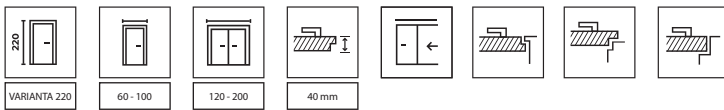

VÝŠKA 220
REVERZNÍ POLODRÁŽKA

BARVY

Lak UV Premium ★★★★★☆

Lak UV Premium Plus ★★★★★☆