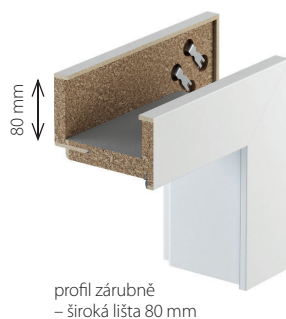

PRŮŘEZ ZÁRUBNĚ