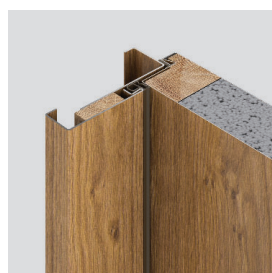

ENERGY PROTECT		
	Barva Polyester tl.I	Ocelový laminovaný plech PVC
A.0	33 939 | 41 066	36 495 | 44 159
B.1, C.1, D.1	45 531 | 55 093	48 087 | 58 185

* k dispozici také jako vnitřní vchodové dveře v bezpečnostní třídě RC2 nebo RC3

Zárubeň