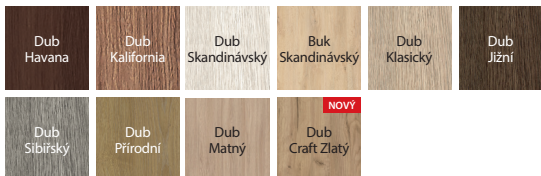

Fólie Portaperfect 3D ★★★★★☆