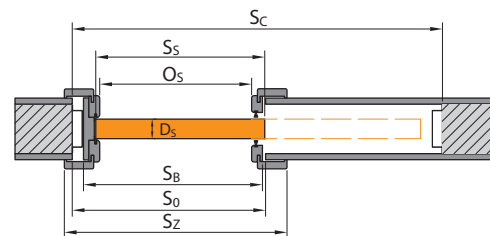

POSUVNÝ SYSTÉM KOMPAKT