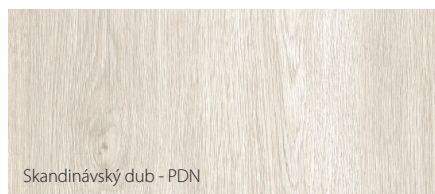

PORTA kladé maximální důraz na přesné barevné sladění navrhovaných dveřních sad, nicméně z technologických nebo materiálových důvodů mohou být mezi jejich prvky drobné rozdíly.

Vzorky barev

Laminát Portaperfect 3D ★★★★★☆