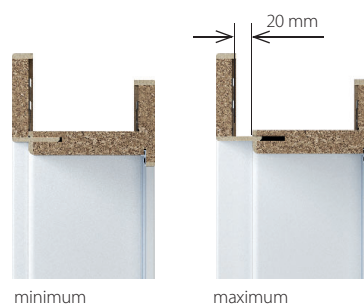

PRŮŘEZ ZÁRUBNĚ