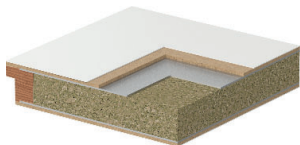

DOPORUČUJEME!

DÍKY VYUŽITÉ KONSTRUKCI S VRSTVOU HLINÍKOVÉHO PLECHU JSME DOSÁHLI VÝJIMEČNÉ ODOLNOSTI DVEŘÍ KWARC VŮČI NEPŘÍZNYM VLIVŮM SPECIFICKÝCH PROVOZNIÍCH PODMÍNEK, CHARAKTERISTICKÝCH PRO VSTUPNÍ DVEŘE, TEPLOTNÍM ROZDÍLŮM A VLHKOSTI VZDUCHU.