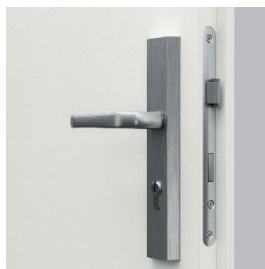

V ceně sady dveří

- křídlo
- zárubeň

DVEŘE MAJÍ TŘÍDU AKUSTICKÉ IZOLACE:

- Rw=27 dB (27–31 dB)*
- Rw=32 dB (32–36 dB)*

Plochy model, bílý

zámek pro cylindrickou vložku

závěs tříprvkový

BARVY