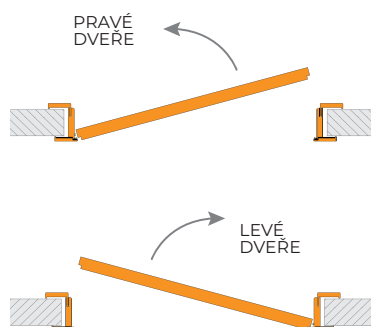

SMĚR OTEVÍRÁNÍ DVEŘÍ

Podívejte se na montáž zárubně
PORTA SYSTEM s obráceným falcem