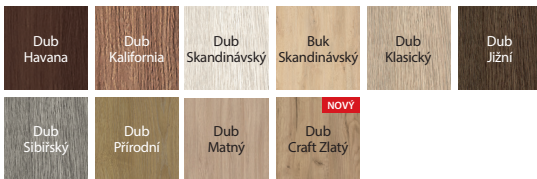

TOP
KOLEKCE

BARVY

Fólie Portadecor ★★★★★☆

* do vyčerpání zásob

Fólie Portasynchro 3D ★★★★★☆

Fólie Portaperfect 3D ★★★★★☆

Laminát CPL HQ 0,2 ★★★★★☆

Portalamino ★★★★★☆