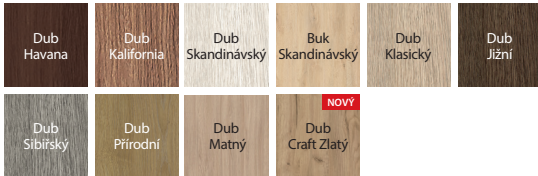

BARVY

Fólie Portadecor ★★★★★☆

* do vyčerpání zásob

Fólie Portasynchro 3D ★★★★★☆

Fólie Portaperfect 3D ★★★★★☆

Laminát CPL HQ 0,2 ★★★★★☆

Portalamino ★★★★★☆

Fólie Lakovaná MAT ★★★★★☆