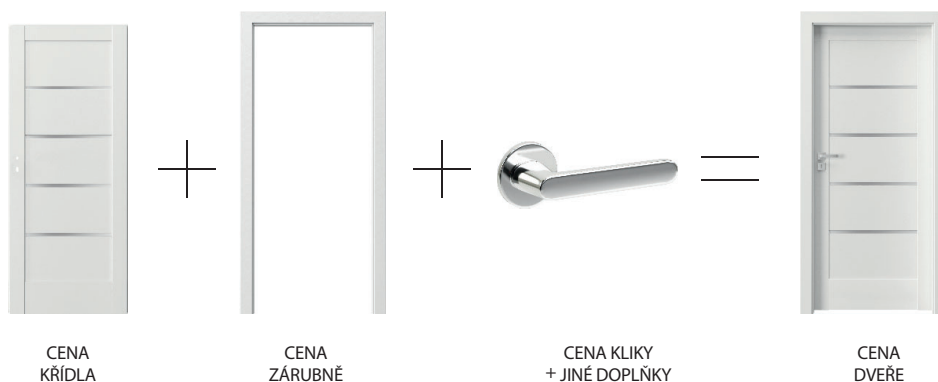

Estetika dveří může mít různá funkční řešení v závislosti na potřebách a funkci místnosti.

Dostupné rozměry jednokřídlé:
min. „60“, max. „110“

Dostupné rozměry dvoukřídlé:
min. „90“, max. „220“

Standardní výška křídla „200“

Vyšší výška křídla „220“

Tloušťka křídla
je závislá na vybraném povrchovém provedení

Posuvné křídlo

Univerzální dveře pravé – levé

Věnujte pozornost...

■ PŘED NÁKUPEM DVEŘÍ JE NUTNÉ SE ROZHODNOUT, JAKÝM SMĚREM SE BUDOU OTEVÍRAT

JEDNOKŘÍDLÉ DVEŘE
LEVÉ KŘÍDLO

JEDNOKŘÍDLÉ DVEŘE
PRÁVÉ KŘÍDLO

DVOUKŘÍDLÉ DVEŘE

■ SMER OTEVÍRÁNÍ REVERZNÍCH DVEŘÍ - VIZ STR. strana 29, strana 172

■ JAK VYPOČÍTAT CENU DVEŘÍ

■ NAŠE VCHODOVÉ DVEŘE JSOU BEZPEČNOSTNÍ

Třída odolnosti (RC – Resistance Class) – úroveň odolnosti proti pokusu o vloupání, kterou výrobek zajišťuje.

Třída odolnosti (RC 2) – úroveň odolnosti proti pokusu o vloupání, pomocí jednoduchých nástrojů, např. šroubovák, klín, kleště, kladivo.