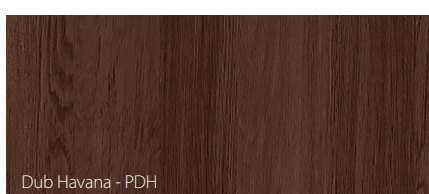

PORTA kladé maximální důraz na přesné barevné sladění navrhovaných dveřních sad, nicméně z technologických nebo materiálových důvodů mohou být mezi jejich prvky drobné rozdíly.

Vzorky barev

Laminát Portaperfect 3D ★★★★★☆