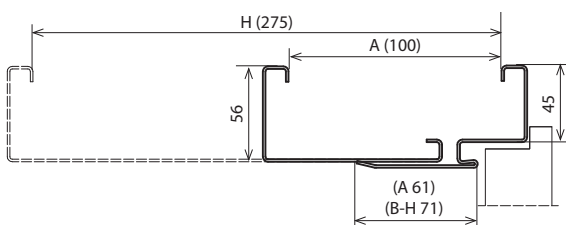

CENÍK BEZ DPH | VČ. DPH PLN (věnujte pozornost PŘÍPLATKŮM)

ROZSAH TLO- UŠTĚK STĚN	Regulovaná Polyesterová barva sk.l			Regulovaná PS "na hranu" Polyesterová barva sk.l		ROZSAH TLO- UŠTĚK STĚN	BEZPOLODRÁŽKOVÁ Regulovaná Polyesterová barva sk.l		
	„60“ ÷ „90“	„100“, „110“	„120“ ÷ „200“	„60“ ÷ „90“	„100“		„60“ ÷ „90“	„100“, „110“	„120“ ÷ „200“
A 95 ÷ 120 mm	6 831 | 8 266	7 731 | 9 355	9 558 | 11 565	6 831 | 8 266	7 731 | 9 355	B 120 ÷ 145 mm	12 051 | 14 582	12 951 | 15 671	16 866 | 20 408
B 121 ÷ 145 mm	7 173 | 8 679	8 073 | 9 768	10 035 | 12 142	7 173 | 8 679	8 073 | 9 768	C 146 ÷ 170 mm	12 384 | 14 985	13 284 | 16 074	17 334 | 20 974
C 146 ÷ 170 mm	7 524 | 9 104	8 424 | 10 193	10 530 | 12 741	7 524 | 9 104	8 424 | 10 193	D 171 ÷ 195 mm	12 717 | 15 388	13 617 | 16 477	17 802 | 21 540
D 171 ÷ 195 mm	7 875 | 9 529	8 775 | 10 618	11 025 | 13 340	7 875 | 9 529	8 775 | 10 618	E 196 ÷ 220 mm	13 050 | 15 791	13 950 | 16 880	18 270 | 22 107
E 196 ÷ 220 mm	8 226 | 9 953	9 126 | 11 042	11 511 | 13 928	8 226 | 9 953	9 126 | 11 042	F 221 ÷ 245 mm	13 383 | 16 193	14 283 | 17 282	18 729 | 22 662
F 221 ÷ 245 mm	8 577 | 10 378	9 477 | 11 467	12 006 | 14 527	8 577 | 10 378	9 477 | 11 467	G 246 ÷ 270 mm	13 716 | 16 596	14 616 | 17 685	19 197 | 23 228
G 246 ÷ 270 mm	8 928 | 10 803	9 828 | 11 892	12 492 | 15 115	8 928 | 10 803	9 828 | 11 892	H 271 ÷ 295 mm	14 049 | 16 999	14 949 | 18 088	19 665 | 23 795
H 271 ÷ 295 mm	9 279 | 11 228	10 179 | 12 317	12 987 | 15 714	9 279 | 11 228	10 179 | 12 317				

ROZSAHY REGULOVANÉ ZÁRUBNĚ