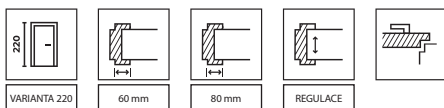

■ CENÍK BEZ DPH | VČ. DPH PLN (věnujte pozornost PŘÍPLATKŮM)

Ceny zárubní PORTA SYSTEM, PORTA SYSTEM GK/GLASS*

ROZSAH ŠÍŘKY ZDI	Portadecor, Portasynchro 3D	Portadur, Portalamino, Portaperfect 3D, CPL HQ sk. I, Super Matt	Dýha. Prémiový lak, Gladstone/Halifax, Lakovaná dýha Matt	Lak UV Premium Plus	Přírodní Dýhy
A 75 ÷ 95	4 320 | 5 227	4 563 | 5 521	4 896 | 5 924	6 921 | 8 374	7 686 | 9 300
B C 95 ÷ 115 120 ÷ 140	4 437 | 5 369	4 680 | 5 663	5 013 | 6 066	7 128 | 8 625	7 902 | 9 561
D E 140 ÷ 160 160 ÷ 180	4 770 | 5 772	5 112 | 6 186	5 445 | 6 588	7 560 | 9 148	8 334 | 10 084
F G H 180 ÷ 200 200 ÷ 220 220 ÷ 240	5 202 | 6 294	5 544 | 6 708	5 877 | 7 111	8 289 | 10 030	9 054 | 10 955
I J K 240 ÷ 260 260 ÷ 280 280 ÷ 300	5 877 | 7 111	6 219 | 7 525	6 552 | 7 928	9 153 | 11 075	9 927 | 12 012
L M N** 300 ÷ 320 320 ÷ 340 340 ÷ 360	6 696 | 8 102	7 083 | 8 570	7 470 | 9 039	10 359 | 12 534	11 034 | 13 351

Cena zárubně pro dvoukřídlé dveře +50 %

* Cena sady pro prosklené dveře = cena skel + cena zárubně PORTA System SDK /GLASS + cena kování ** Řada N není k dispozici v povrchových úpravách UV Premium Plus a Přírodní dýhy

Ceny regulovaného panelu* pro zárubeň PORTA SYSTEM

ROZSAH ŠÍŘKY ZDI	Portadecor, Portasynchro 3D	Portadur, Portalamino, Portaperfect 3D, CPL HQ sk. I, Super Matt	Dýha. Lakovaná Premium	Lak UV Premium Plus	Přírodní Dýhy
typ A (80 mm) vodorovný	369 | 446	378 | 457	405 | 490	864 | 1 045	1 071 | 1 296
typ B (160 mm) vodorovný	603 | 730	612 | 741	639 | 773	1 233 | 1 492	1 341 | 1 623
typ A (80 mm) svislý (sada)	837 | 1 013	855 | 1 035	909 | 1 100	1 503 | 1 819	1 782 | 2 156
typ B (160 mm) svislý (sada)	1 233 | 1 492	1 332 | 1 612	1 431 | 1 732	2 304 | 2 788	2 700 | 3 267

Cena horizontálních panelů pro dvoukřídlé dveře +50 %

Ceny modulu RETRO do zárubně PORTA SYSTEM (komplet na jednu stranu)

ROZSAH ŠÍŘKY ZDI	Portadecor, Portasynchro 3D	Portadur, Portalamino, Portaperfect 3D	Lak UV Premium Plus	Přírodní Dýhy
korunka	1 818 | 2 200	2 016 | 2 439	2 151 | 2 603	3 645 | 4 410
ozdobné lišty svislé (sada)	1 206 | 1 459	1 233 | 1 492	1 980 | 2 396	3 357 | 4 062
sada (koruna + lišty)	3 015 | 3 648	3 249 | 3 931	4 122 | 4 988	6 993 | 8 462

Cena korunky dvoukřídlých dveří + 50 %

■ TECHNICKÉ INFORMACE

KONSTRUKCE ZÁRUBNĚ

Zárubeň se skládá z:

- hlavní nosníky: jeden vodorovný a dva svislé nosníky vyrobené z dřevěných materiálů a vybavené potřebným kováním a příslušenstvím
- pásové lišty (60, 80 mm).

Zárubeň PORTA SYSTEM je vyráběna a dodávána zákazníkovi ve formě sadu komponentů, které se montují na místě.

Zárubeň PORTA SYSTEM pro dveřní křídla v laku UV Premium Plus, potažená základní fólií a upravena lakem UV Premium Plus.

PŘÍSLUŠENSTVÍ - V CENĚ ZÁRUBNĚ

PORTA SYSTEM

Syntetické dýhy:

- Dva nebo tři standardní čepové závěsy nebo závěsy PRIME (za příplatek)
- Gumové těsnění po obvodu zárubně

Přírodní dýhy:

- Tři čepové závěsy standart nebo závěsy PRIME
- Gumové těsnění po obvodu zárubně

PORTA SYSTEM GK/GLASS

- Západka zámku (krátká)
- Gumové těsnění po obvodu zárubně
- Závěsy (kapsy) 2 kusy pro velikost "60" ÷ "90", 3 kusy pro velikost "100"

POZOR! závěsy nejsou součástí zárubně.

VELIKOST ZÁRUBNĚ, VIZ STR. 203, TABULKA 1

PORTA SYSTEM