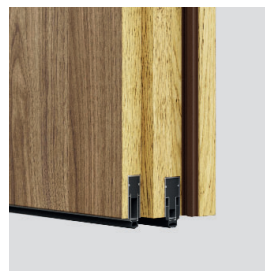

V ceně

- křídlo
- zárubeň

DVEŘE MAJÍ TŘÍDU ZVUKOVÉ IZOLACE

- $R_w=42$ dB (42–46 dB)*

Plochá, Přírodní ořech (matný)

zámek pro cylindrickou vložku

automatické těsnění prahů
(verze na zárubni PORTA SYSTEM)

objektové závěsy