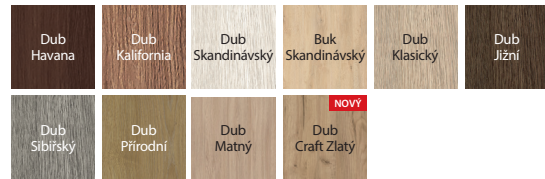

Fólie Portaperfect 3D ★★★★★

Portalamino ★★★★★