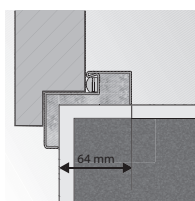

PŘÍKLADY MONTÁŽE - ROHOVÉ ZÁRUBNĚ

zároveň Rohová MALÁ
PLUS