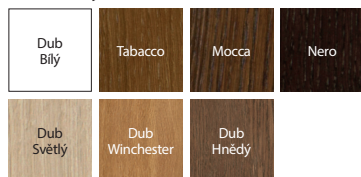

VÝŠKA 220

REVERZNÍ POLODRÁŽKA

BARVY

Přírodní dýha Dub Satin ★★★★★☆

Přírodní dýha Select ★★★★★☆

Přírodní dýha Dub ★★★★★☆

Přírodní dýha Jasan ★★★★★☆

Dýha Jasan je dostupná pro modely ze skupiny 1 a 3, fládrování - květ.

Přírodní dýha Ořech ★★★★★☆

Dýha Ořech je dostupná pro modely ze skupiny 1 a 3, fládrování - květ.

Přizpůsobte si barvu svým individuálním potřebám a zadejte požadavky prostřednictvím PORTA KONTRAKT.

Specifikem přírodní dýhy je možnost výskytu rozdílů ve struktuře a zbarvení. Tyto rozdíly nemohou být důvodem k podání reklamace.