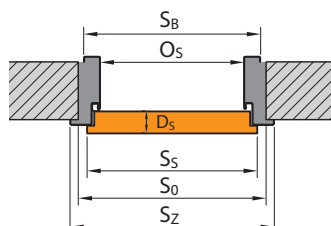

ZÁRUBEŇ PORTA SYSTEM ELEGANCE

ZÁRUBEŇ LEVEL

OCELOVÁ ZÁRUBEŇ

OCELOVÁ ZÁRUBEŇ BEZ POLODRÁŽKY

Podívejte se, jak změřit otvor ve stěně

Montážní rozměry dveří

PORTA HIDE

ZÁRUBEŇ PORTA SYSTEMS RE-VERZNÍ POLODRÁŽKOU