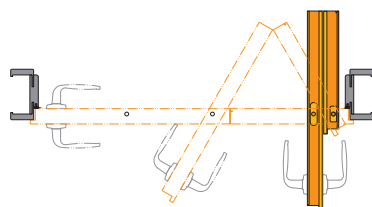

Pravé dveře