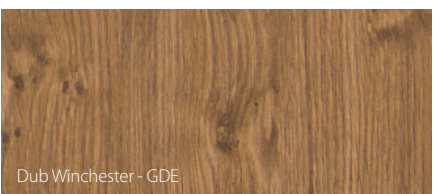

Ocelový Plech Laminovaný PVC ★★★★★☆

PORTA klade maximální důraz na přesné barevné sladění navrhovaných sad dveří, nicméně z technologických nebo materiálových důvodů mohou být mezi jejich prvky drobné rozdíly.