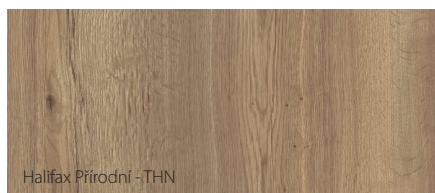

Deska Gladstone/Halifax ★★★★★★

NOVINKA