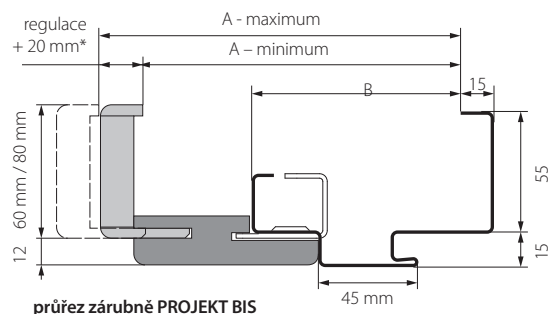

BARVY

Portasynchro 3D

Portaperfect 3D Portalamino
CPL HQ 0,2 mm
Gladstone/Halifax

Vzorky barev viz str. 214 – 219.

PRŮŘEZ ZÁRUBNĚ

zárubeň PROJEKT BIS

zárubeň PROJEKT Premium

VÝKRES (NÁHLED)