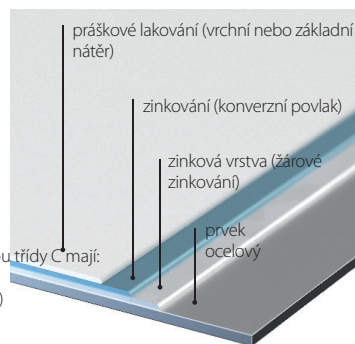

SYSTÉM OCHRANY OCELOVÝCH POVRCHŮ

Steel SECURE, A.0 s kukátkem, Černá Struktura