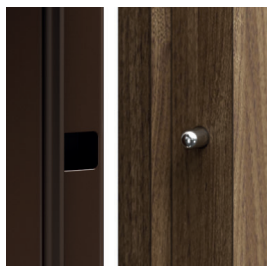

Typ II

- vlastnosti dveří typu I
- požární odolnost EI 30

GRANIT Plně, Ořech Přírodní, s ocelovou zárubní

lišťový vícebodový zámeček přizpůsobený pro dvě cylindrické vložky

bezpečnostní trny proti vylovení