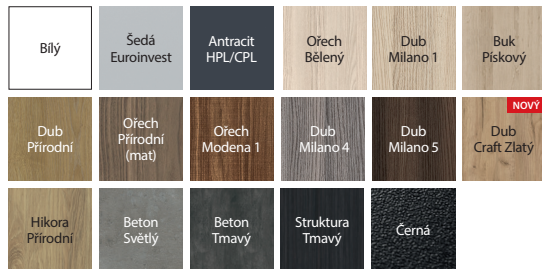

zámek s nejvyšší 3. třídou kategorie použití dle PN-EN 12209

NEJOBLÍBENĚJŠÍ MODELY

model 1.1

model 1.2

model 1.5

BARVY PORTA CPL

Laminát CPL HQ 0,2 ★★★★★☆ Laminát HPL a CPL 0,7 ★★★★★★

DOPORUČUJEME