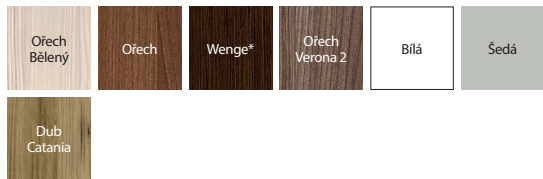

BARVY

Fólie Portadecor ★★★★★

* do vyčerpání zásob