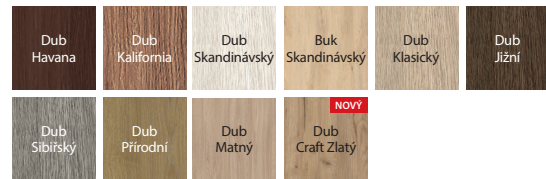

Fólie Lakovaná Premium ★★★★★☆

Fólie Portaperfect 3D ★★★★★☆

Portalamino ★★★★★☆

Plochý panel

matné sklo

černé sklo

CENY BEZ DPH | S DPH V CZK (věnujte pozornost příplatkům)

MODEL	Portadecor, Portasynchro 3D	Dýha, Prémiový lak, Portaperfect 3D, Portalamino
E.0-E.5	6 858 8 298	7 803 9 442