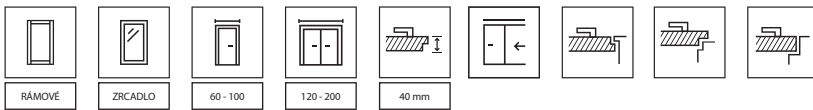

REVERZNÍ POLODRÁŽKA

TOP
KOLEKCE

BARVY

Lak UV Premium Plus ★★★★★☆

BARVY DEKORATIVNÍCH LIŠŤ

Přírodní dýha Dub ★★★★★☆

Kartáčovaný hliník

Fólie Portaperfect 3D ★★★★★☆