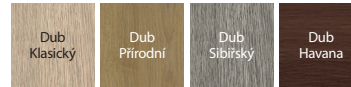

BARVY DEKORATIVNÍCH LIŠŤ

Přírodní dýha Dub ★★★★★☆

Kartáčovaný hliník

Fólie Portaperfect 3D ★★★★★☆

prosklení v modelu G,4, sklo odsazené vzhledem k povrchu křídla