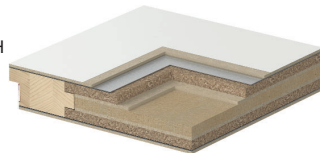

DOPORUČUJEME!

DÍKY POUŽITÍ KONSTRUKCE VYUŽÍVAJÍCÍ VRSTVU HLINÍKOVÉHO PLECHU, JSME DOSÁHLI VÝJIMEČNÉ ODOLNOSTI DVEŘÍ EXTREME PROTI NEGATIVNÍMU PŮSOBENÍ SPECIFICKÝCH PROVOZNÍCH PODMÍNEK, CHARAKTERISTICKÝCH PRO SCHODIŠTE, TEPLOTNÍ ROZDÍLY A VLHKOST VZDUCHU.