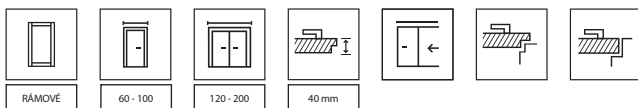

BARVY

Fólie Portadecor ★★★★★☆

Fólie Portasynchro 3D ★★★★★☆

Fólie Portaperfect 3D ★★★★★☆

Portalamino ★★★★★☆

CENY BEZ DPH | S DPH V CZK (věnujte pozornost příplatkům)

PORTA BALANCE	Portadecor, Portasynchro 3D	Portaperfect 3D, Portalamino
A.0 B.0-B.1 D.0-D.3	7 227 | 8 745	8 127 | 9 834
PORTA HARMONY	Portadecor, Portasynchro 3D	Portaperfect 3D, Portalamino
A.0-C.1	6 876 | 8 320	7 776 | 9 409

TECHNICKÉ INFORMACE

KONSTRUKCE KŘÍDLA

V závislosti na designu se křídla skládají z vodorovných rámu, mezi nimiž se nacházejí desky nebo matné sklo. Skla z tvrzeného skla o tloušťce 4 mm.

PŘÍSLUŠENSTVÍ V CENĚ KŘÍDLA

- Zámek je dostupný ve třech variantách: na běžný klíč, s WC zámkem nebo přizpůsobený pro patentní vložku
- Dvířka s polodrážkou: tři čepové závěsy, standardní nebo PRIME (za příplatek); bezfalcové: dva 3D závěsy (závěsy jsou součástí zárubně)
- Tvrzené matné sklo
- Kulaté madlo (pro posuvné dveře)
- Příprava na zkrácení, maximálně 30 mm

ZÁRUBNĚ

Doporučené polodrážkové zárubně:

- PORTA SYSTEM str. 168
- MINIMAX str. 166
- OCELOVÉ str. 178-183

Doporučené bezpolodrážkové zárubně:

- PORTA SYSTEM ELEGANCE str. 170
- PORTA SYSTEM ELEGANCE 90 stupňů str. 170
- LEVEL str. 174

POZNÁMKY

- Norma PN EN 14351-2:2018-12.
- Možnost libovolného sestavení rozměrů křídel v dvoukřídlých dveřích.
- U dvoukřídlých bezpolodrážkových dveřích je nutno objednat aktivní a pasivní křídlo.
- Dvoukřídlé dveře nejsou k dispozici s magnetickým zámkem.
- Při šířce "100" je nutný třetí závěs.
- Závěsy PRIME nebo 3D závěsy - přiložené k zárubni.
- Spodní povrch svislých rámu je chráněn proti vlhkosti pomocí technologie Techno-PORTA AQUA STOP.

PŘÍPLATKY