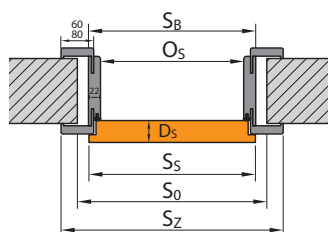

ZÁRUBEŇ PORTA SYSTEM ELEGANCE

ZÁRUBEŇ LEVEL

OCELOVÁ ZÁRUBEŇ

OCELOVÁ ZÁRUBEŇ BEZ POLODRÁŽKY

Podívejte se, jak změřit otvor ve stěně

Montážní rozměry dveří

PORTA HIDE

ZÁRUBEŇ PORTA SYSTEMS RE-VERZNÍ POLODRÁŽKOU