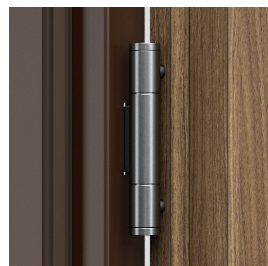

Typ II

- vlastnosti dveří typu I
- požární odolnost EI 30

GRANIT Plně, Ořech Přírodní, s ocelovou zárubní

lišťový vícebodový zámeček přizpůsobený pro dvě cylindrické vložky

bezpečnostní trny proti vylovení