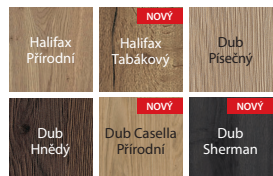

BARVY

Systém BLACK

Lak UV Premium ★★★★★☆

Lak UV Premium Plus ★★★★★☆

System SLIDE

Fólie Portaperfect 3D ★★★★★☆

Gladstone / Halifax ★★★★★☆

Systém EFEKT