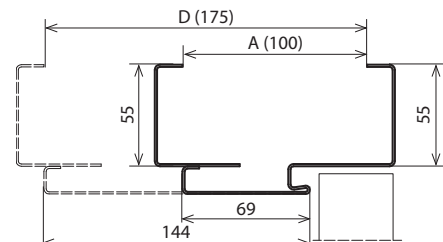

■ ROZSAHY OCELOVÝCH ZÁRUBNÍ PORTA SYSTEM ELEGANCE