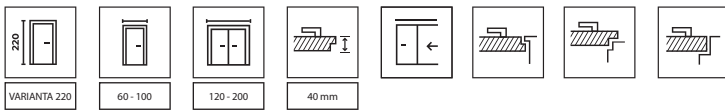

NOVINKA
VÝŠKA 220
REVERZNÍ POLODRÁŽKA

BARVY

Lak UV Premium ★★★★★☆

Lak UV Premium Plus ★★★★★☆

CENY BEZ DPH | S DPH V CZK (věnujte pozornost příplatkům)

MODEL	Lak UV Premium	Lak UV Premium Plus
1, 2, 3	6 957 | 8 418	8 172 | 9 888

TECHNICKÉ INFORMACE

KONSTRUKCE KŘÍDLA

Výplň tvoří "voštinová" nebo dřevotřísková deska vyztužená vnitřním rámem (varianta 2a příplatek). Celek je obložen HDF deskou.

PŘÍSLUŠENSTVÍ V CENĚ KŘÍDLA

- Dveře s polodrážkou: dva nebo tři závěsy, standardní nebo PRIME; bezfalcové: dva 3D závěsy (závěsy jsou součástí zárubně)
- Zámek: na běžný klíč, s WC zámkem nebo upravený pro patentní vložku
- Kulaté madlo (pro posuvné dveře)

ZÁRUBNĚ

Doporučené polodrážkové zárubně:

- PORTA SYSTEM v laku Premium a v UV laku Premium Plus str. 168
- MINIMAX v laku Premium a v laku UV Premium Plus str. 166

Doporučené bezpolodrážkové zárubně:

- PORTA SYSTEM ELEGANCE v laku Premium a v UV laku Premium Plus str. 170
- PORTA SYSTEM ELEGANCE 90 stupňů v laku Premium a v UV laku Premium Plus str. 170
- LEVEL v laku Premium a v laku UV Premium Plus str. 174

Doporučené zárubně s reverzní polodrážkou:

- PORTA SYSTEM s reverzní polodrážkou v laku Premium a v UV laku Premium Plus str. 172

POZNÁMKY

- Norma PN EN 14351-2:2018-12.
- Výška "220": výplň - dutinková dřevotřísková deska; standardně tři závěsy.
- Dvoukřídlé dveře nejsou k dispozici s magnetickým zámkem.
- Ve variantě „zesílení pro samozavírač“, jsou vyžadovány 3 závěsy.
- Při šířce "100" je nutný třetí závěs.
- Závěsy PRIME nebo 3D závěsy - přiložené k zárubni.

PŘÍPLATKY