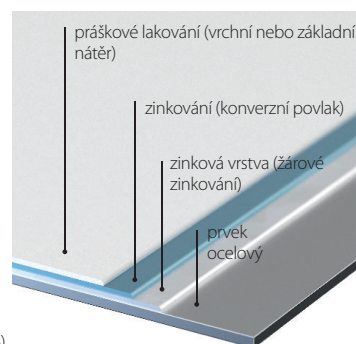

SYSTÉM OCHRANY OCELOVÝCH POVRCHŮ