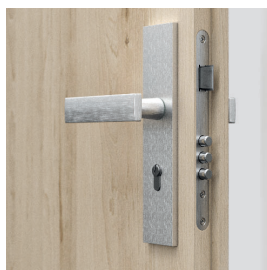

DVEŘE AGAT

Zesílené dveře AGAT mají jeden nebo dva čepové zámky a akustickou izolaci $R_w=32$ dB (32-36 dB).

AGAT Ploché, Buk Pískový s ocelovou zárubní

3 - čepový zámek - AGAT

bezpečnostní trny – AGAT, OPAL