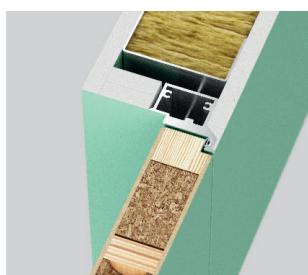

Reverzní falc (otvíráni dovnitř) - levé dveře

CENY BEZ DPH | **S DPH V CZK** (věnujte pozornost příplatkům)

Křídlo PORTA HIDE

MODELY	bezpolodrážková (otvíráni směrem ven)		s reverzním falcem (otvíráni dovnitř)	
	Základní lak (pro svěpomocné malování)	Lak UV Pre- mium	Základní lak (pro svěpomocné malování)	Lak UV Premium
1.1	<del>4 734 | 5 720</del> 3 546 | 4 291	<del>5 274 | 6 302</del> 5 211 | 6 305	<del>5 814 | 7 035</del> 3 546 | 4 291	<del>6 354 | 7 680</del> 5 211 | 6 305

Zárubeň PORTA HIDE

MODELY	surový hliník (pro svěpomocné malování)
2 závěsy	<del>8 766 | 10 607</del> 7 191 | 8 701
3 závěsy	<del>9 450 | 11 435</del> 7 776 | 9 409

TECHNICKÉ INFORMACE

KONSTRUKCE KŘÍDLA

Dveřní křídlo bez falce (otvíráni ven) nebo s obráceným falcem (otvíráni směrem dovnitř). Výplň "voštinová" nebo dřevotřísková deska vyztužená vnitřním rámem (volitelně za příplatek). Celek je obložen HDF deskou.

Křídlo je dostupné ve dvou variantách provedení:

- Křídlo je natřeno základním nátěrem a připraveno k malování nebo tapetování. Hrany křídla jsou polepeny okrajem umožňujícím jeho malování.
- Křídla v povrchové úpravě UV Lak Premium.

ZÁRUBNĚ

Skrytá hliníková surová zárubeň připravená k natření nástěnnou barvou.

Určeno pro dřevěná křídla o tloušťce 40 mm.

Použití na zděné nebo sádkartonové stěny.

Rozměry viz str. 203, Tabulka 2.

DVEŘE ZAHRNUJÍ V SADĚ

- Křídlo
- Dva 3D závěsy
- Tři 3D závěsy pro dřevotřískové výplně
- Magnetický zámek na běžný klíč, s koupelnovým zámkem nebo upravený pro patentní vložku
- Skrytá hliníková zárubeň
- Příprava ke zkrácení pro výplň s dutinkovou dřevotřískovou deskou, max. 60 mm.

POZNÁMKY

- Norma PN EN 14351-2:2018-12
- 3D závěs - určený pro kolekci PORTA HIDE
- Těsnění v křídle s dutinkovou dřevotřískovou výplní.

PŘÍPLATKY

- ventilací podřez nebo rekuperační zkrácení 351 | 425
- padací práh 1 314 | 1 590
- výplň dutinková dřevotříská 1 062 | 1 285
- klika s rozetou (str. 189)