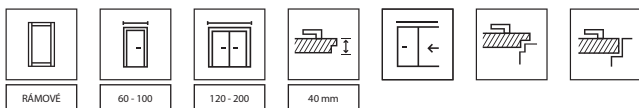

BARVY

Fólie Portadecor ★★★★★☆

* do vyčerpání zásob

Fólie Portasynchro 3D ★★★★★☆

Fólie Lakovaná Premium ★★★★★☆

Fólie Portadur ★★★★★☆

* do vyčerpání zásob

Fólie Portaperfect 3D ★★★★★☆

Portalamino ★★★★★☆

Ověřte jak regulovat závěsy

CENY BEZ DPH | S DPH V CZK (věnujte pozornost příplatkům)

MODEL	Portadecor, Portasynchro 3D	Portadur	Portaperfect 3D, Portalamino, Lakovaná dýha Premium
C.0-C.6	7 587 | 9 180	8 127 | 9 834	8 487 | 10 269

DOPORUČUJEME!

Speciální vícevrstvá dřevěná konstrukce.

TECHNICKÉ INFORMACE

KONSTRUKCE KŘÍDLA

V závislosti na modelu se křídla skládají z vodorovných rámu a panelů a matných skel z tvrzeného skla. Matné sklo o tloušťce 6 mm.

PŘÍSLUŠENSTVÍ V CENĚ KŘÍDLA

- Zámek je dostupný ve třech variantách: na běžný klíč, s WC zámkem nebo přizpůsobený pro patentní vložku
- Polodrážkové dveře: tři 3D nastavitelné čepové panty, bezpolodrážkové dveře: dva 3D závěsy (závěs jsou součástí zárubně)
- Tvrzené matné sklo
- Příprava ke zkrácení, maximálně 60 mm
- Kulaté madlo (pro posuvné dveře)

ZÁRUBNĚ

Doporučené polodrážkové zárubně:

- PORTA SYSTEM str. 168

Doporučené bezpolodrážkové zárubně:

- PORTA SYSTEM ELEGANCE str. 170
- PORTA SYSTEM ELEGANCE 90 stupňů str. 170
- LEVEL str. 174

POZNÁMKY