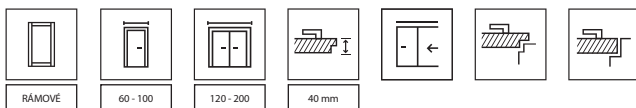

BARVY

Fólie Portadecor ★★★★★☆

Fólie Portasynchro 3D ★★★★★☆

Fólie Lakovaná Premium ★★★★★☆

Fólie Portaperfect 3D ★★★★★☆

Portalamino ★★★★★☆

CENY BEZ DPH | S DPH V CZK (věnujte pozornost příplatkům)

MODELY	Portadecor, Portasynchro 3D	Lakovaná dýha Premium, Portaperfect 3D, Portalamino
B.0 - B.7	5 607 | 6 784	7 317 | 8 854
D.0 - D.7	5 607 | 6 784	7 137 | 8 636
D.0 - D.7 INTARZIE	6 057 | 7 329	7 587 | 9 180

TECHNICKÉ INFORMACE

KONSTRUKCE KŘÍDLA

V závislosti na modelu se křídla skládají z vodorovných rámu a panelů a matných skel z tvrzeného skla. Matná skla o tloušťce 4 mm.

PŘÍSLUŠENSTVÍ V CENĚ KŘÍDLA

- Zámek je k dispozici v následujících variantách: na běžný klíč, s WC zámekem, přírůb-
  sobený pro patentní vložku nebo bez vyvrtání klíčové díry
- Dvířka s polodrážkou: tři čepové závěsy, standardní nebo PRIME (za příplatek); bezfal-
  cové: dva 3D závěsy (závěsy jsou součástí zárubně)
- Tvrzené matné sklo
- Příprava na zkrácení, maximálně 30 mm
- Kulaté madlo (pro posuvné dveře)

ZÁRUBNĚ

Doporučené polodrážkové zárubně:

- PORTA SYSTEM str. 168
- MINIMAX str. 166
- OCELOVÉ str. 178-183

Doporučené bezpolodrážkové zárubně:

- PORTA SYSTEM ELEGANCE str. 170
- PORTA SYSTEM ELEGANCE 90 stupňů str. 170
- LEVEL str. 174

POZNÁMKY

- Norma PN EN 14351-2:2018-12.
- U dvojitých dveří je možná libovolná kombinace rozměrů křidel. U dvoukřídlových
  bezpolodrážkových dveří je nutno objednat aktivní a pasivní křídlo.
- Dvoukřídlové dveře nejsou k dispozici s magnetickým zámekem.
- Při šířce "100" je nutný třetí závěs.
- Závěsy PRIME nebo 3D závěsy - přiložené k zárubni.
- Spodní povrch svislých rámu je chráněn proti vlhkosti pomocí technologie Techno-
  PORTA AQUA STOP.

PŘÍPLATKY