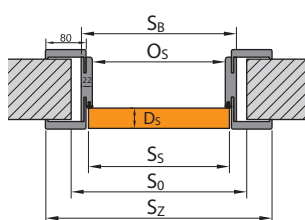

ZÁRUBEŇ PORTA SYSTEM ELEGANCE

ZÁRUBEŇ LEVEL

OCELOVÁ ZÁRUBEŇ

OCELOVÁ ZÁRUBEŇ BEZ POLODRÁŽKY

Podívejte se, jak změřit otvor ve stěně

Montážní rozměry dveří

PORTA HIDE

ZÁRUBEŇ PORTA SYSTEMS RE-VERZNÍ POLODRÁŽKOU