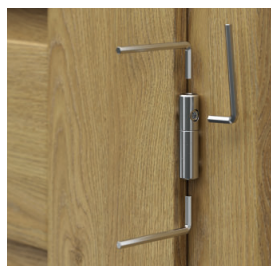

regulace nastavitelných 3D čepových závěsů

Ověřte jak se regulují závěsy

CENY BEZ DPH | S DPH V CZK (věnujte pozornost příplatkům)

MODELÝ	Portadecor, Portasynchro 3D	Portadur	Dýha lakovaná Premium	Portaperfect 3D, Portalamino
A.0-A.9	7 821 | 9 463	8 361 | 10 117	8 721 | 10 552	8 721 | 10 552