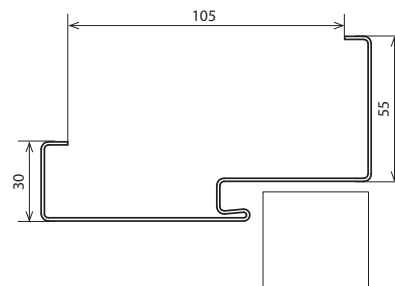

■ PRŮŘEZ OCELOVÉ BEZPOLODRÁŽKOVÉ ROHOVÉ VELKÉ

■ TECHNICKÉ INFORMACE

KONSTRUKCE ZÁRUBNĚ

Rohové ocelové zárubně (MALÁ PLUS, VELKÁ a VELKÁ bezfalcová) jsou zhotoveny z ocelového pozinkovaného plechu o tloušťce 1,2 mm. Zárubně jsou dostupné jako univerzální (Rohové MALÁ PLUS, VELKÁ) nebo levé a pravé. Šířka profilu zárubně: 64 mm (Ocelová Rohová MALÁ PLUS) nebo 105 mm (Ocelová Rohová VELKÁ, Bezpolodrážková VELKÁ).

PŘÍSLUŠENSTVÍ V CENĚ ZÁRUBNĚ

Rohová Ocelová VELKÁ a MALÁ PLUS

- Dva nebo tři čepové závěsy standard
- Tři závěsy (v zárubni o velikosti „100° a „110°)
- Gumové těsnění po obvodu zárubně v bílé, béžové, jasanové, hnědé, antracitové a černé barvě
- Kotvy usnadňující montáž (Ocelová Rohová MALÁ PLUS)

Ocelová Rohová VELKÁ do SDK stěn

- Dva nebo tři čepové závěsy standard
- Tři panty v zárubni o rozměrech „100°, „110°
- Gumové těsnění po obvodu zárubně v béžové, šedé, hnědé, antracitové a černé barvě
- Speciální kotvy pro sádkartonové stěny usnadňující montáž (do maximální šířky stěny 150 mm)

Ocelová Rohová VELKÁ BEZPOLODRÁŽKOVÁ

- Dva 3D regulované závěsy
- Gumové těsnění po obvodu zárubně v bílé, béžové, jasanové, hnědé, antracitové a černé barvě

VELIKOST ZÁRUBNĚ, VIZ STR. 204, TABULKA 3

- „60°, „70°, „80°, „90°, „100°, „110°, „120° ÷ „200°

Ve dvou verzích:

- k umístění na hotovou podlahu „0°
- k osazení na hotovou podlahu – úroveň „0°.

POZNÁMKY

- Národní technické posouzení ITB-KOT-2017/0245 2. vydání.
- Certifikát o shodě č. 0004/D/W, ITB Varšava.
- Barva Premium Polyester Antracit HPL/CPL je určena pro křídla v barvě HPL/CPL Antracit.

PŘÍPLATKY

- montážní hmoždinky (VELKÁ Rohová zárubeň)	324 | 392
- polyesterová barva - SKUPINA II	198 | 240
- polyesterová barva - SKUPINA III	486 | 588
- investiční balíček *	594 | 719
- nastavitelný protiplech zámku (VELKÁ Rohová zár.)	243 | 294
- rozšíření profilu zárubně od 110 na 150 mm	198 | 240
- rozšíření profilu zárubně od 155 na 270 mm	1 062 | 1 285
- rozšíření profilu zárubně od 275 na 390 mm	1 602 | 1 938
- zesílení pod zavírač	378 | 457
- el. protiplech: reverzní nebo averzní	(str. 197)
- práh z nerezové oceli	(str. 197)
- třetí 3D závěs stříbrný, bílý, černý	1 017 | 1 231
- třetí 3D závěs zlaté barvy	1 170 | 1 416
- vyrobeno z plechu o tloušťce 1,5 mm (mechanická třída 4)	486 | 588

* příplatek se vyskytuje v zár. Ocelový Rohové MALÉ PLUS, VELKÉ