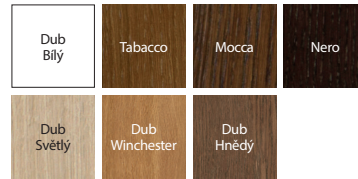

model F.1

model G.1
k dispozici také
černé sklo

model H.1

BARVY

Přírodní dýha Select ★★★★★☆

Přírodní dýha Dub ★★★★★☆

Přírodní dýha Dub Satin ★★★★★☆

Specifikem přírodní dýhy je možnost výskytu rozdílů ve struktuře a zbarvení. Tyto rozdíly nemohou být důvodem k podání reklamace.