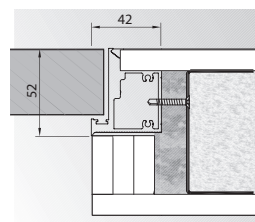

PŘÍKLADY MONTÁŽE - DVEŘE HIDE

bezpolodrážkové (otevírané
ven)