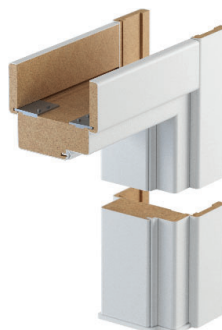

Vzorky barev viz str. 214 – 219.

PRŮŘEZ ZÁRUBNĚ

60 mm,
základní verze
(bez krycích lišt)

60 mm,
syntetická dýha
(s krycími lištami)

100 mm,
syntetická dýha
(spojování rovných lišt pod
úhlem 90°) nebo přírodní
(spojování rovných lišt pod
úhlem 45°)