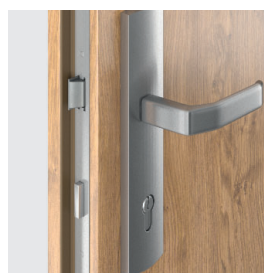

Lištový zámek SAFE typ III, ENERGY PROTECT