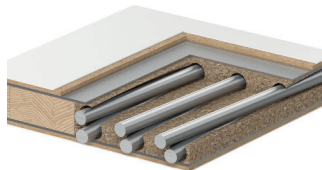

DOPORUČUJEME!

DÍKY POUŽITÍ KONSTRUKCE VYUŽÍVÁJÍCÍ VRSTVU HLINÍKOVÉHO PLECHU, JSME DOSÁHLI VÝJIMEČNÉ ODOLNOSTI DVEŘÍ GRANIT PROTI NEGATIVNÍMU PUSOBENÍ SPECIFICKÝCH PROVOZNÍCH PODMÍNEK, CHARAKTERISTICKÝCH PRO SCHODIŠTE, TEPLOTNÍ ROZDÍLY A VLHKOST VZDUCHU.