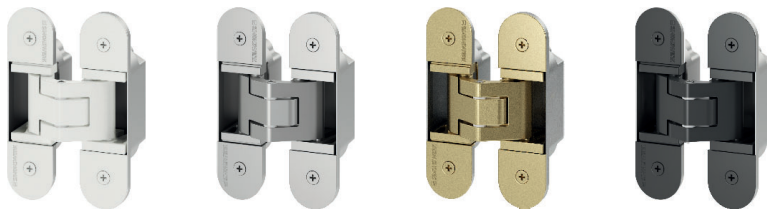

ZÁVĚSY

Prodej 3D závěsů po kusech - část křídla a zárubně

- zlatá	1 170 | 1 416
- stříbrná, bílá, černá	1 017 | 1 231

Prodej čepových závěsů PRIME maloobchod- křídlo a zárubně
- zlato, matné zlato, stříbro, matné stříbro

180 | 218