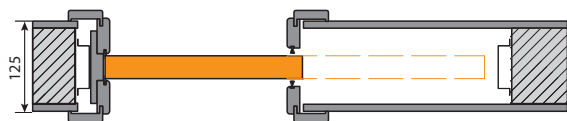

POSUVNÝ SYSTÉM PRO ZABUDOVÁNÍ DO STĚNY

KOMPAKT

ZPŮSOB OTEVÍRÁNÍ DVEŘÍ (pohled shora)

Nenápadná konstrukce pro zabudování do sádkartonové stěny umožňuje montovat dveře všude tam, kde běžné dveře otvírané do prostoru narušují koncepci navrženého interiéru nebo se nedají použít.

Posuvný systém KOMPAKT (tunel + stavební pouzdro určené pro stěnu o tloušťce 125 mm)

Tunely KOMPAKT určené pro stěny o tloušťce 100 a 150 mm

POZOR! Zárubeň KOMPAKT System od PORTA je navržena pro pouzdra PORTA a pouzdra předních evropských výrobců. Přesto před přístupem k montáži zárubně KOMPAKT na ocelových pouzdrech od jiných výrobců doporučujeme zkontrolovat rozměry S0/ H0.

POSUVNÝ SYSTÉM PRO ZABUDOVÁNÍ DO STĚNY

BEZZÁRUBŇOVÝ

ZPŮSOB OTEVÍRÁNÍ DVEŘÍ (pohled shora)

Minimalistické řešení. Posuvná křídla zasouvána do stěny. Systém nevyžaduje použití zárubně a krycích pásků. Kazeta je určena pro instalaci do sádkartonových stěn.

Posuvný systém určený pro stěnu o tloušťce 100 mm.

Posuvný systém určený pro stěnu o tloušťce 125 mm.