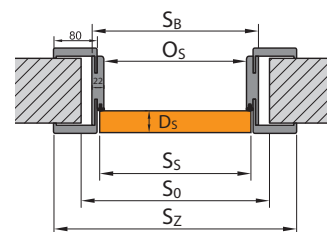

ZÁRUBEŇ PORTA SYSTEM ELEGANCE

ZÁRUBEŇ LEVEL

OCELOVÁ ZÁRUBEŇ

OCELOVÁ ZÁRUBEŇ BEZ POLODRÁŽKY

Podívejte se, jak změřit otvor ve stěně

Montážní rozměry dveří

PORTA HIDE

ZÁRUBEŇ PORTA SYSTEMS RE-VERZNÍ POLODRÁŽKOU