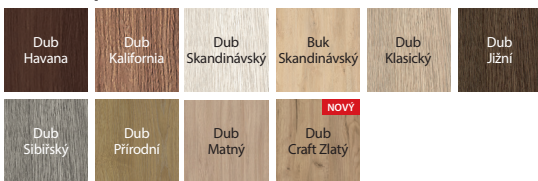

Lak UV Standard ★★★★★☆

Fólie Portadecor ★★★★★☆

* do vyčerpání zásob

Fólie Portasynchro 3D ★★★★★☆

Fólie Portaperfect 3D ★★★★★☆

Laminát CPL HQ 0,2 ★★★★★☆

SKUPINA I	Bílý	Šedá Euroinvest	Antracit HPL/CPL	Ořech Bělý	Dub Milano 1	Buk Pískový
	Dub Přírodní	Ořech Přírodní (mat)	Ořech Modena 1	Dub Milano 4	Dub Milano 5	Dub Craft Zlatý (NOVÝ)
SKUPINA II	Hikora Přírodní	Beton Světlý	Beton Tmavý	Struktura Tmavá	Černá	