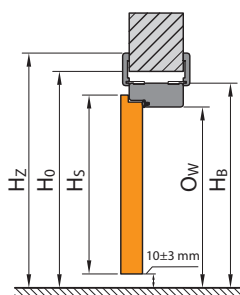

Montážní rozměry dveří

ZÁRUBEŇ MINIMAX