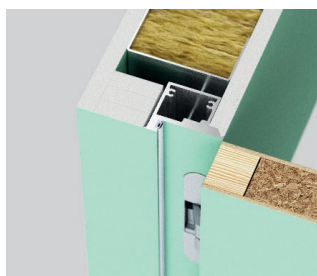

Bezfalcový standard (otvíráni ven) - pravé dveře

CENY BEZ DPH | **S DPH V CZK** (věnujte pozornost příplatkům)

Křídlo PORTA HIDE

MODELY	bezpolodrážková (otvíráni směrem ven)		s reverzním falcem (otvíráni dovnitř)	
	Základní lak (pro svěpomocné malování)	Lak UV Pre- mium	Základní lak (pro svěpomocné malování)	Lak UV Premium
1.1	<del>4 734 | 5 720</del> 3 546 | 4 291	<del>5 274 | 6 302</del> 5 211 | 6 305	<del>5 814 | 7 035</del> 3 546 | 4 291	<del>6 354 | 7 680</del> 5 211 | 6 305

Zárubeň PORTA HIDE

MODELY	surový hliník (pro svěpomocné malování)
2 závěsy	<del>8 766 | 10 607</del> 7 191 | 8 701
3 závěsy	<del>9 450 | 11 435</del> 7 776 | 9 409

TECHNICKÉ INFORMACE

KONSTRUKCE KŘÍDLA

Dveřní křídlo bez falce (otvíráni ven) nebo s obráceným falcem (otvíráni směrem dovnitř). Výplň "voštinová" nebo dřevotřísková deska vyztužená vnitřním rámem (volitelně za příplatek). Celek je obložen HDF deskou.

Křídlo je dostupné ve dvou variantách provedení:

- Křídlo je natřeno základním nátěrem a připraveno k malování nebo tapetování. Hrany křídla jsou polepeny okrajem umožňujícím jeho malování.
- Křídla v povrchové úpravě UV Lak Premium.

ZÁRUBNĚ

Skrytá hliníková surová zárubeň připravená k natření nástěnnou barvou.

Určeno pro dřevěná křídla o tloušťce 40 mm.

Použití na zděné nebo sádkartonové stěny.

Rozměry viz str. 203, Tabulka 2.

DVEŘE ZAHRNUJÍ V SADĚ

- Křídlo
- Dva 3D závěsy
- Tři 3D závěsy pro dřevotřískové výplně
- Magnetický zámek na běžný klíč, s koupelnovým zámkem nebo upravený pro patentní vložku
- Skrytá hliníková zárubeň
- Příprava ke zkrácení pro výplň s dutinkovou dřevotřískovou deskou, max. 60 mm.

POZNÁMKY

- Norma PN EN 14351-2:2018-12
- 3D závěs - určený pro kolekci PORTA HIDE
- Těsnění v křídle s dutinkovou dřevotřískovou výplní.

PŘÍPLATKY

- ventilací podřez nebo rekuperační zkrácení 351 | 425
- padací práh 1 314 | 1 590
- výplň dutinková dřevotříská 1 062 | 1 285
- klika s rozetou (str. 189)