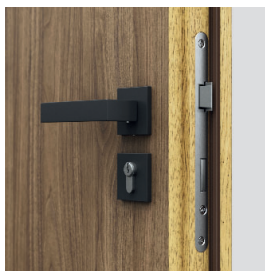

V ceně

- křídlo
- zárubeň

DVEŘE MAJÍ TŘÍDU ZVUKOVÉ IZOLACE

- $R_w=42$ dB (42–46 dB)*

Plochá, Přírodní ořech (matný)

zámek pro cylindrickou vložku

automatické těsnění prahů
(verze na zárubni PORTA SYSTEM)

objektové závěsy