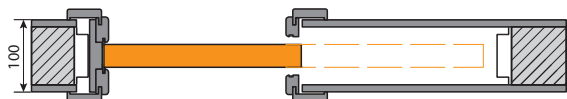

Tunely KOMPAKT určené pro stěny o tloušťce 100 a 150 mm