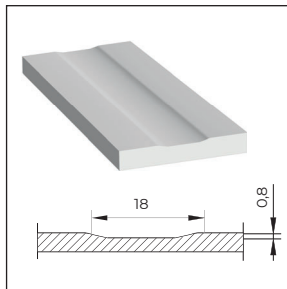

detail frézování
model 2, 3, 4

CENY BEZ DPH | S DPH V CZK (věnujte pozornost příplatkům)

MODELÝ	Lak UV Premium	Lak UV Premium Plus
1, 2, 3, 4	6 957 | 8 418	8 172 | 9 888

TECHNICKÉ INFORMACE

KONSTRUKCE KŘÍDLA

Výplň tvoří "voštinová" nebo dřevotřísková deska vyztužená vnitřním rámem (varianta za příplatek). Čelek je obložen HDF deskou.

PŘÍSLUŠENSTVÍ V CENĚ KŘÍDLA

- Dveře s polodrážkou: dva nebo tři závěsy, standardní nebo PRIME; bezfalcové: dva 3D závěsy (závěsy jsou součástí zárubně)
- Zámek: na běžný klíč, s WC zámkem nebo upravený pro patentní vložku
- Kulaté madlo (pro posuvné dveře)

ZÁRUBNĚ

Doporučené polodrážkové zárubně:

- PORTA SYSTEM v laku Premium a v UV laku Premium Plus str. 168
- MINIMAX v laku Premium a v laku UV Premium Plus str. 166

Doporučené bezpolodrážkové zárubně:

- PORTA SYSTEM ELEGANCE v laku Premium a v UV laku Premium Plus str. 170
- PORTA SYSTEM ELEGANCE 90 stupňů v laku Premium a v UV laku Premium Plus str. 170
- LEVEL v laku Premium a v laku UV Premium Plus str. 174

Doporučené zárubně s reverzní polodrážkou:

- PORTA SYSTEM s reverzní polodrážkou v laku Premium a v UV laku Premium Plus str. 172

POZNÁMKY

- Norma PN EN 14351-2:2018-12.
- **Výška "220": výplň - dutinková dřevotřísková deska; standardně tři závěsy.**
- U dvojitých dveří je možná libovolná kombinace rozměrů křídel. Dvoukřídelé dveře nejsou k dispozici s magnetickým zámkem.
- Ve variantě „zesílení pro samozavírač“, jsou vyžadovány 3 závěsy.
- Při šířce "100" je nutný třetí závěs.
- Závěsy PRIME nebo 3D závěsy - přiložené k zárubni.

PŘÍPLATKY

- reverzní polodrážka - příplatek ke křídlu 1 926 | 2 330
- reverzní polodrážka - třetí 3D závěs, stříbrná barva (příplatek k ceně zárubně) 1 737 | 2 102
- reverzní polodrážka - třetí 3D závěs, bílý, černý (příplatek k ceně zárubně) 2 025 | 2 450
- **AKCE** - balíček PRIME bez příplatku
- příprava na zkrácení (max. 60 mm) 252 | 305
- rozměr „100“ 486 | 588
- posuvná křídla - podélné madlo 747 | 904
- posuvná křídla - hákový zámek s bočními madly 1 611 | 1 949
- třetí 3D závěs ve stříbrné, bílé a černé barvě (příplatek k ceně zárubně) 1 017 | 1 231
- třetí 3D závěs ve zlaté barvě (příplatek k ceně zárub.) 1 170 | 1 416
- větrací otvory, podřez nebo rekuperační zkrácení 351 | 425
- padací práh 1 314 | 1 590
- výplň dutinková dřevotřísková 1 062 | 1 285
- výplň plná dřevotřísková 1 350 | 1 634
- výška křídla „220“ 1 638 | 1 982
- zpevnění pro dveřní zavírač (vyžaduje 3. závěsy) 252 | 305
- černý zámek a černé čepové závěsy 198 | 240
- černý magnetický zámek a černé čepové závěsy 585 | 708
- magnetický zámek: bílý, černý u bezpolodrážkových dveří. 585 | 708
- magnetický zámek s čelem z nerezové oceli 441 | 534
- 3D závěsy ve zlaté barvě (příplatek k ceně zárubně) 531 | 643
- krytky závěsů standard (str. 198)
- klika s rozetou (str. 189)