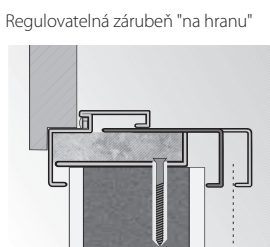

Regulovatelná zároveň "na hranu"