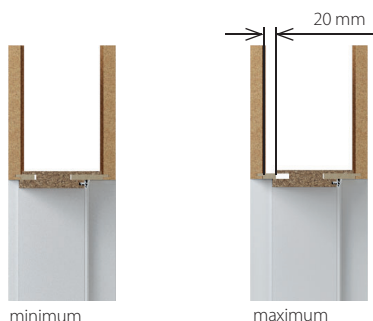

ROZSAH REGULACE ZÁRUBEŇ

POZOR: V případě, že se pouzdro závěsu nevejde do stavebního otvoru je třeba stavební otvor v místě pouzdra mírně rozšířit jak na obrázku na str. 212

* cena bez horních panelů