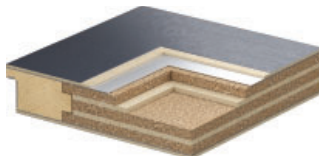

DOPORUČUJEME!

- POUŽITÍ HLINÍKOVÉHO PLECHU V KONSTRUKCI DVEŘNÍHO KŘÍDLA EXTREME RC 3 UMOŽŇUJE ZVÝŠENÍ TEPELNÉ IZOLACE.
- V PROVEDENÍ CPL HQ A GLADSTONE/HALIFAX JSOU HRANY KŘÍDLA POKRYTY ABS PÁSKOU A SPODNÍ OKRAJ JE CHRÁNĚN PROTI VLHKOSTI POMOCÍ TECHNOLOGIE TECHNOPORTA AQUA STOP.

TECHNICKÉ INFORMACE

KONSTRUKCE KŘÍDLA

Výplň křídla tvoří speciální 5-ti vrstvá konstrukce v rámu z lepeného jehličnatého dřeva, opláštěná HDF deskou o tloušťce 5 mm.

PŘÍSLUŠENSTVÍ V CENĚ KŘÍDLA

- lištový zámek,
- hákový firmy Winkhaus
- objektové závěsy
- 5 ks. trnů proti vylomení
- cylindrická vložka
- doporučená klika

ZÁRUBNĚ

Rohová ocelová zárubeň z ocelového plechu, oboustranně pozinkovaná, tloušťka 1,5 mm, vybavená samozhášivým těsněním, osmi montážními hmoždinkami a nerezovým prahem.

POZNÁMKY

- Norma ČSN-EN 16034
- Křídlo a zárubeň jsou již připraveny pro osazení samozavírače
- V případě použití jiného kování, než navrženého firmou PORTA, je nutné se řídit pokyny uvedenými v záručním listu.
- Spodní hrana je chráněna před vlhkostí díky technologii TechnoPORTA AQUA STOP® produktech s povrchem CPL HQ a Gladstone/Halifax.

PŘÍPLATKY

- přidavný horní zámek	720 | 871
- horní rozeta	576 | 697
- cylindrická vložka horní	198 | 240
- zárubeň: polyesterová barva - SKUPINA II	486 | 588
- zárubeň: polyesterová barva - SKUPINA III	531 | 643
- profil ocelové zárubně. od 101 do 150 mm	1 602 | 1 938
- profil ocelové zárubně. 151 až 270 mm	2 394 | 2 897
- profil ocelové zárubně. 271 až 390 mm	486 | 588
- rozměr "100"	18 | 21,60
- křídlo: barvy Gladstone/Halifax ve vodorovné struktuře dřeva	1 260 | 1 525
- křídlo: dekory v. CPL 0,2 mm a 0,7 mm - SKUPINA II	486 | 588
- křídlo: dekory v. Přírodní. Dub Satin Bílý	2 700 | 3 267
- křídlo: dekory v. Přírodní. Dub Satin (jiné barvy)	729 | 882
- křídlo: dekory v. Přírodní. Select Černá	2 889 | 3 496
- křídlo: dekory v. Přírodní. Ořech	1 260 | 1 525
- křídlo: model s kombinovaným uložením. dýha. Přírodní. Select	2 889 | 3 496
- křídlo: model s kombinovaným uložením. dýha. Přírodní. Dub, Jasan, Ořech	2 889 | 3 496
- černá vložka (samostatná)	972 | 1 176
- černé vložky	2 043 | 2 472
- změna barvy závěsů na černou	450 | 545
- kukátko	180 | 218
- kliky s rozetou SAFE	(str. 193)