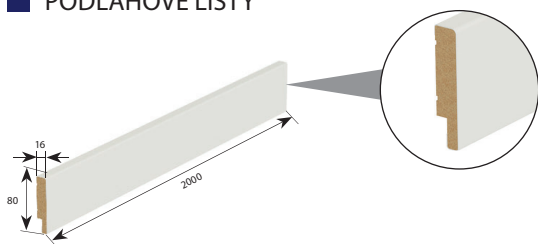

PODLAHOVÉ LIŠTY

MODEL	Akrylátová barva UV, Portaperfect, CPL HQ	Nelakované, Portadecor
1 ks.	630 | 762	585 | 708
5 ks.	2 169 | 2 624	1 782 | 2 156

DEKORY

Portadecor: Bílá, nelakovaná
Lak UV Premium Plus: Bílá a Šedá
Portaperfect: Dub Přírodní
CPL HQ: Černá