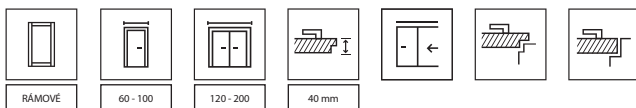

BARVY

Fólie Portadecor ★★★★★☆

Fólie Portasynchro 3D ★★★★★☆

Fólie Portaperfect 3D ★★★★★☆

BARVY DEKORATIVNÍCH LIŠŤ

Fólie Portaperfect 3D ★★★★★☆

Kartáčovaný hliník

CENY BEZ DPH | S DPH V CZK (věnujte pozornost příplatkům)

MODEL	Portadecor, Portasynchro 3D	Portaperfect 3D
H.0- H.5	5 607 | 6 784	6 552 | 7 928

TECHNICKÉ INFORMACE

KONSTRUKCE KŘÍDLA

V závislosti na modelu se křídla skládají z vodorovných rámu a panelů a matných skel z tvrzeného skla. Matné sklo o tloušťce 4 mm. U křidel v bílém laminátu je možné zvolit dekorativní lišty v laminátu Portaperfect nebo v laminátu z kartáčovaného hliníku (volitelně za příplatek).

PŘÍSLUŠENSTVÍ V CENĚ KŘÍDLA

- Zámek je k dispozici v následujících variantách: na běžný klíč, s WC zámek, přizpůsobený pro patentní vložku nebo bez vyvrtání pro klíč
- Dveře s polodrážkou: tři čepové závěsy, standardní nebo PRIME (za příplatek); bezpolodrážkové: dva 3D závěsy (závěsy jsou součástí zárubně)
- Tvrzené matné sklo
- Příprava ke zkrácení, maximálně 30 mm
- Kulatá úchytky (k posuvným dveřím)

ZÁRUBNĚ

Doporučené polodrážkové zárubně:

- PORTA SYSTEM str. 168
- MINIMAX str. 166
- OCELOVÉ str. 178-183

Doporučené bezpolodrážkové zárubně:

- PORTA SYSTEM ELEGANCE str. 170
- PORTA SYSTEM ELEGANCE 90 stupňů str. 170
- LEVEL str. 174

POZNÁMKY

- Norma PN EN 14351-2:2018-12.
- U dvoukřídlých dveří je možná libovolná kombinace rozměrů křidel. U dvoukřídlých bezpolodrážkových dveří je nutno objednat aktivní a pasivní křídlo.
- Dvoukřídlé dveře nejsou k dispozici s magnetickým zámekem.
- Při šířce "100" je nutný třetí závěs.
- Závěsy PRIME nebo 3D závěsy - přibalené k zárubni.
- Spodní povrch svislých rámu je chráněn proti vlhkosti pomocí technologie Techno-PORTA AQUA STOP.

PŘÍPLATKY