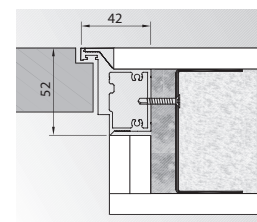

Reverzní polodrážka (otevírané
dovnitř)