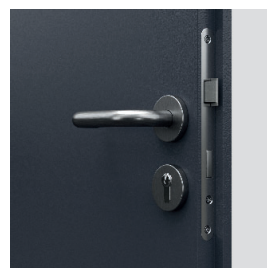

zámek nejvyšší 3 třídy
kategorie použití dle
PN-EN 12209