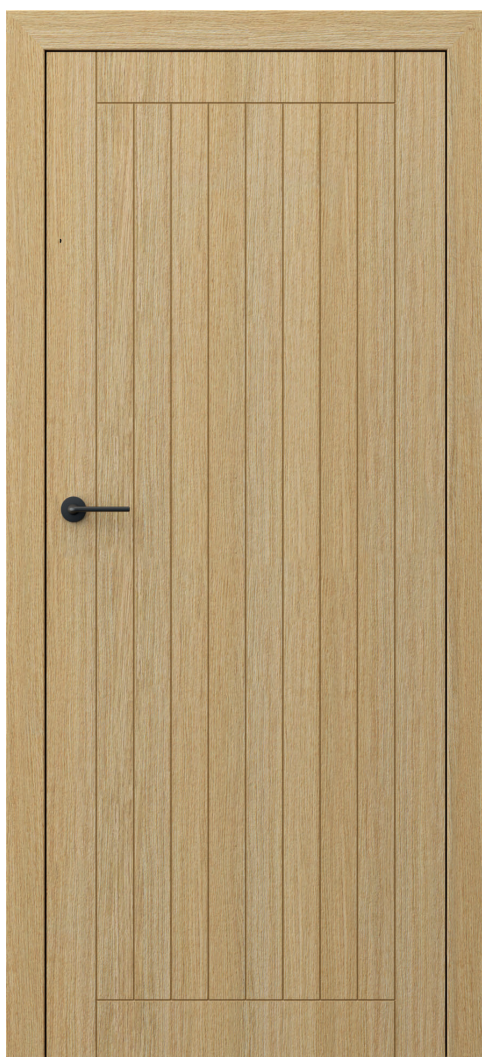

Natura OSLO 1, Dub 1, klika BELLA SLIM černá