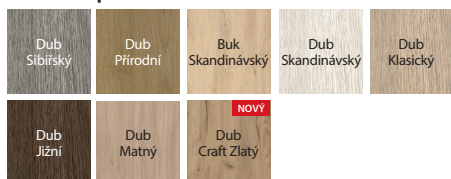

model N.2

model N.3

BARVY

Fólie Portadecor ★★★★★☆

Fólie Portasynchro 3D ★★★★★☆

Fólie Portaperfect 3D ★★★★★☆

CENY BEZ DPH | S DPH V CZK (věnujte pozornost příplatkům)

MODEL	Portadecor, Portasynchro 3D	Portaperfect 3D
L.0 - L.4	5 607 6 784	6 552 7 928
N.0-N.3	5 607 6 784	6 552 7 928