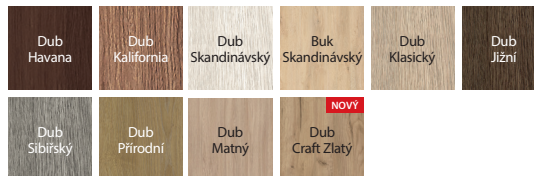

Fólie Portasynchro 3D ★★★★★

Fólie Lakovaná Premium ★★★★★

Fólie Portadur ★★★★★

* do vyčerpání zásob

Fólie Portaperfect 3D ★★★★★

Portalamino ★★★★★

matné sklo

plochý panel