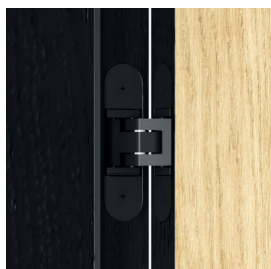

3D závěsy v barvě zárubně

CENY BEZ DPH | S DPH V CZK (věnujte pozornost příplatkům)

MODEL KŘÍDLA	Dýha. Přírodní Dub, Jasan	Dýha. Přírodní Ořech
1.1	11 259 | 13 623	12 429 | 15 039
ZÁRUBEŇ ROZSAH ŠÍŘKY STĚNY	PORTA SYSTEM ELEGANCE	PORTA SYSTEM ELEGANCE 90 stupňů
B - C	12 078 | 14 614	14 328 | 17 337
D - E	12 663 | 15 322	14 913 | 18 045
F - H	13 095 | 15 845	15 345 | 18 567
I - K	13 626 | 16 487	15 876 | 19 210
L - M	15 354 | 18 578	-

TECHNICKÉ INFORMACE

KONSTRUKCE KŘÍDLA

Výplň tvoří voštinová nebo dřevotřísková deska vyztužená vnitřním rámem (volitelně za příplatek). Celek je pokryt deskou s přírodní dýhou. Hrana v černé barvě Dýha Natural Select. **Charakteristickou vlastností kolekce je použití hrany (bočních strana křídla) v černé barvě a černých doplňků.**

PŘÍSLUŠENSTVÍ V CENĚ KŘÍDLA

- Dva 3D závěsy - černé (závěsy jsou součástí zárubně)
- Magnetický zámek s čelem v barvě hrany křídla- Černá

ZÁRUBEŇ

- PORTA SYSTEM ELEGANCE v černé barvě str. 170
- PORTA SYSTEM ELEGANCE 90 stupňů v černé barvě str. 170

POZNÁMKY

- Norma PN EN 14351-2:2018-12.
- Výplň dutinková deska obsahuje přípravu na zkrácení ve standardu.
- Tři závěsy v křídle o rozměru „100“.
- 3D panty - přibalené k zárubni.

PŘÍPLATKY

- ventilační podřez 351 | 425
- rozměr „100“ 486 | 588
- 3D třetí závěs (příplatek k ceně zár.) 1 017 | 1 231
- výplň dutinková dřevotřísková deska 1 062 | 1 285