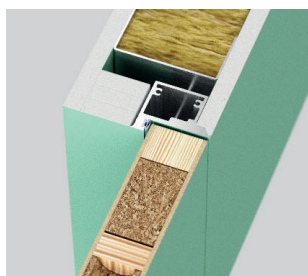

Bezfalcový standard (otvíráni ven) - pravé dveře