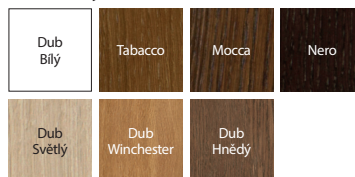

model K.2

model K.3

Více modelů z této kolekce [najdete na stránkách](#)

BARVY

Přírodní dýha Select ★★★★★☆

Přírodní dýha Dub ★★★★★☆

Přírodní dýha Dub Satin ★★★★★☆

Specifikem přírodní dýhy je možnost výskytu rozdílů ve struktuře a zbarvení. Tyto rozdíly nemohou být důvodem k podání reklamace.