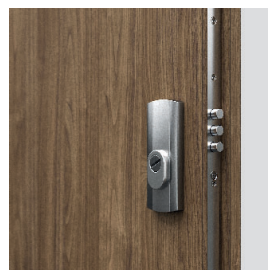

Typ II

- vlastnosti dveří typu I
- požární odolnost EI 30

GRANIT Plně, Ořech Přírodní, s ocelovou zárubní

lišťový vícebodový zámeček přizpůsobený pro dvě cylindrické vložky

bezpečnostní trny proti vylovení