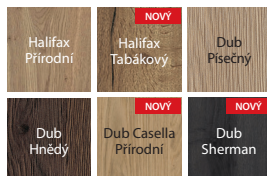

Lak UV Premium ★★★★★☆

Fólie Lakovaná MAT ★★★★★☆