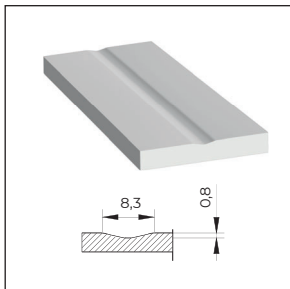

detail frézování
model 1