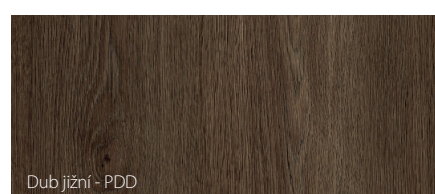

PORTA kladé maximální důraz na přesné barevné sladění navrhovaných dveřních sad, nicméně z technologických nebo materiálových důvodů mohou být mezi jejich prvky drobné rozdíly.

Vzorky barev

Laminát Portaperfect 3D ★★★★★☆