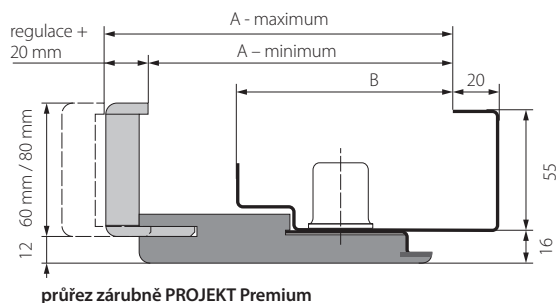

MODELÝ	PROJEKT BIS		PROJEKT PREMIUM	
	A	B	A	B
Rw=27 dB	138 ÷ 363 mm	89 mm	133 ÷ 333 mm	95 mm
Rw=32 dB	138 ÷ 363 mm	89 mm	133 ÷ 333 mm	95 mm
AGAT, OPAL	138 ÷ 363 mm	89 mm	133 ÷ 333 mm	95 mm
KWARC	138 ÷ 363 mm	89 mm	133 ÷ 333 mm	95 mm
Granit kl. C	143 ÷ 368 mm	94 mm	138 ÷ 338 mm	100 mm
EI 30	143 ÷ 368 mm	94 mm	138 ÷ 338 mm	100 mm
Extreme RC 2, RC 3	147 ÷ 372 mm	98 mm	142 ÷ 342 mm	104 mm
Extreme RC 4	152 ÷ 372 mm	103 mm	147 ÷ 347 mm	109 mm
Silence 37 dB, bezpolofrážkové	147 ÷ 372 mm	98 mm	142 ÷ 342 mm	104 mm
Silence 37 dB, bezpolodrážkové	164 ÷ 389 mm	115 mm	159 ÷ 359 mm	121 mm
Rw=42 dB	162 ÷ 387 mm	113 mm	157 ÷ 357 mm	119 mm
EI 60	155 ÷ 380 mm	106 mm	-	-