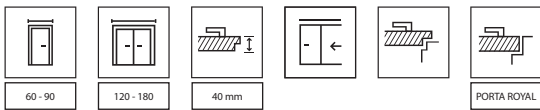

BARVY PORTA ROYAL

Lak Premium ★★★★★☆