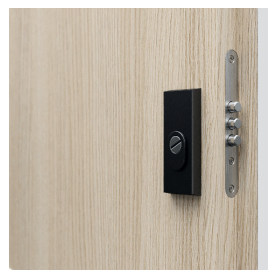

horní zámek - 3-ryglový zámek