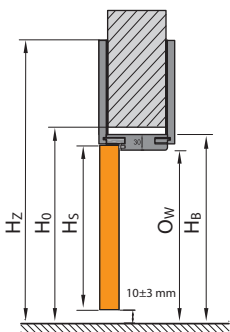

ZÁRUBEŇ PORTA SYSTEM ELEGANCE

ZÁRUBEŇ LEVEL

OCELOVÁ ZÁRUBEŇ

OCELOVÁ ZÁRUBEŇ BEZ POLODRÁŽKY

Podívejte se, jak změřit otvor ve stěně

Montážní rozměry dveří

PORTA HIDE

ZÁRUBEŇ PORTA SYSTEMS RE-VERZNÍ POLODRÁŽKOU