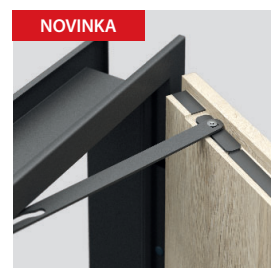

2 bezpečnostní háky

Zámek Winkhaus vícebodový hákove-zásuvkový

NOVINKA
Pružinový zavírač s ocelovou zárubní (dostupný stříbrný a černý)

4 bezpečnostní trny

zárubeň PORTA SYSTEM

NOVINKA
Pružinový zavírač s ocelovou zárubní (dostupný stříbrný a černý)