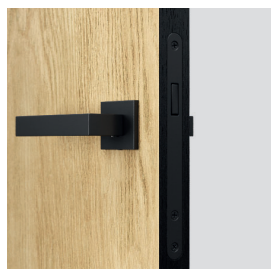

BARVY

Dýha Přírodní Dub ★★★★★☆

rozvržení dýhy - květinový a pruhovaný vzor

Přírodní dýha Jasan ★★★★★☆

fládrování - květ

Přírodní Dýha Ořech ★★★★★☆

fládrování - květ

Specifikem přírodní dýhy je možnost výskytu rozdílů ve struktuře a zbarvení. Tyto rozdíly nemohou být důvodem k podání reklamace.

BARVY ZÁRUBNÍ

Dýha Natural Select ★★★★★☆

Černá

čelo zámku