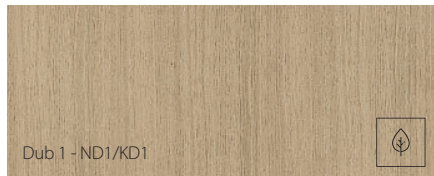

Dýha přírodní Dub ★★★★★☆☆