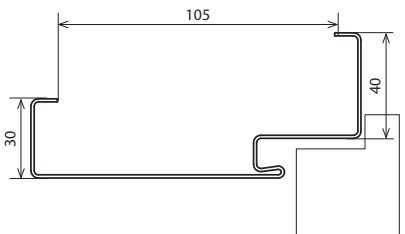

■ PRŮŘEZ OCELOVÉ ZÁRUBNĚ ROHOVÉ VELKÉ