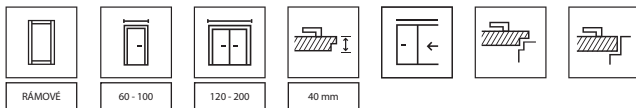

BARVY

Fólie Portadecor ★★★★★

Fólie Portasynchro 3D ★★★★★

Fólie Lakovaná Premium ★★★★★

Fólie Portaperfect 3D ★★★★★

Portalamino ★★★★★

CENY BEZ DPH | S DPH V CZK (věnujte pozornost příplatkům)

MODEL	Portadecor, Portasynchro 3D	Lakovaná dýha Premium, Portaperfect 3D, Portalamino
C.0 - C.5	5 607 | 6 784	6 822 | 8 255
C.0 - C.5 INTARZIE	6 057 | 7 329	7 272 | 8 799

TECHNICKÉ INFORMACE

KONSTRUKCE KŘÍDLA

V závislosti na modelu se křídla skládají z vodorovných rámu a panelů a matných skel z tvrzeného skla. Matná skla o tloušťce 4 mm.

PŘÍSLUŠENSTVÍ V CENĚ KŘÍDLA

- Zámek je k dispozici v následujících variantách: na běžný klíč, s WC zámek, přizpůsobený pro patentní vložku nebo bez vyvrtání klíčové dírky
- Dvířka s polodrážkou: tři čepové závěsy, standardní nebo PRIME (za příplatek); bezfalcové: dva 3D závěsy (závěsy jsou součástí zárubně)
- Tvrzené matné sklo
- Příprava na zkrácení, maximálně 30 mm
- Kulaté madlo (pro posuvné dveře)

ZÁRUBNĚ

Doporučené polodrážkové zárubně:

- PORTA SYSTEM str. 168
- MINIMAX str. 166
- OCELOVÉ str. 178-183

Doporučené bezpodrážkové zárubně:

- PORTA SYSTEM ELEGANCE str. 170
- PORTA SYSTEM ELEGANCE 90 stupňů str. 170
- LEVEL str. 174

POZNÁMKY

- Norma PN EN 14351-2:2018-12.
- U dvojitých dveří je možná libovolná kombinace rozměrů křídel. U dvoukřídlých bezpodrážkových dveří je nutno objednat aktivní a pasivní křídlo.
- Dvoukřídlé dveře nejsou k dispozici s magnetickým zámekem.
- Při šířce "100" je nutný třetí závěs.
- Závěsy PRIME nebo 3D závěsy - přiložené k zárubni.
- Spodní povrch svislých rámu je chráněn proti vlhkosti pomocí technologie Techno-PORTA AQUA STOP.

PŘÍPLATKY