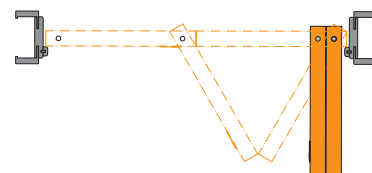

Pravé dveře

POLODRÁŽKOVÉ KŘÍDLO

Kompletní sada se skládá z:

- vodící systém (příplatek k sadě)
- dvoudílné křídlo
- rám systému PORTA (upravený)

KŘÍDLO BEZ PROSKLENÍ kompletní sada obsahuje:

- vodící systém (v ceně záručně)
- dvoudílné křídlo
- rám systému PORTA (upravený)

Viz dveře ALFA:
www.portadoors.cz/dm/alfabeta.wmv

Viz dveře BETA:
www.portadoors.cz/dm/alfabeta.wmv

*POZNÁMKA: Specifika kování způsobuje při úplném otevření křídel zúžení průchodu (přibližně o 10 cm).