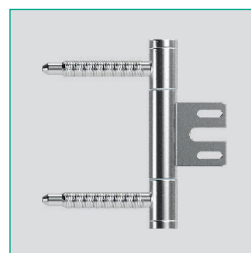

Investiční balíček je dostupný s polodrážkovou zárubní: PORTA SYSTEM, Ocelová PORTA SYSTEM, Ocelová Regulovaná, Ocelová Rohová MALÁ PLUS a VELKÁ.

třídní závěsy do zár. PORTA System - technická rozteč

třídní závěsy do zár. Ocelové - technická rozteč