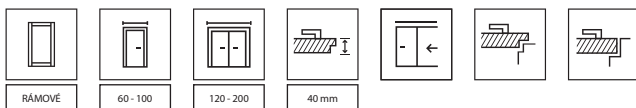

BARVY

Fólie Portadecor ★★★★★

* do vyčerpání zásob

Fólie Portasynchro 3D ★★★★★

Fólie Lakovaná Premium ★★★★★

Fólie Portadur ★★★★★

* do vyčerpání zásob

Fólie Portaperfect 3D ★★★★★

Portalamino ★★★★★

Ověřte jak se regulují závěsy

CENY BEZ DPH | S DPH V CZK (věnujte pozornost příplatkům)

MODELÝ	Portadecor, Portasynchro 3D	Portadur	Dýha lakovaná Premium	Portaperfect 3D, Portalamino
A.0-A.9	7 821 | 9 463	8 361 | 10 117	8 721 | 10 552	8 721 | 10 552

DOPORUČUJEME!

Speciální vícevrstvá dřevěná konstrukce.

TECHNICKÉ INFORMACE

KONSTRUKCE KŘÍDLA

V závislosti na modelu se křídla skládají z vodorovných rámu a panelů a matných skel z tvrzeného skla. Matné sklo o tloušťce 6 mm.

PŘÍSLUŠENSTVÍ V CENĚ KŘÍDLA

- Zámek je dostupný ve třech variantách: na běžný klíč, s WC zámkem nebo přizpůsobený pro patentní vložku
- Dveře s falcem: tři nastavitelné otočné závěsy 3D; dveře bez falce: dva závěsy 3D (závěsy jsou součástí rámu dveří)
- Tvrzené matné sklo
- Příprava ke zkrácení, maximálně 60 mm
- Kulaté madlo (pro posuvné dveře)

ZÁRUBNĚ

Doporučené polodrážkové zárubně:

- PORTA SYSTEM str. 168

Doporučené bezpodrážkové zárubně:

- PORTA SYSTEM ELEGANCE str. 170
- PORTA SYSTEM ELEGANCE 90 stupňů str. 170
- LEVEL str. 174

POZNÁMKY

- Norma PN EN 14351-2:2018-12.
- U dvojítkých dveří je možná libovolná kombinace rozměrů křidel. U dvoukřídlových bezpodrážkových dveří je nutno objednat aktivní a pasivní křídlo.

- Dvoukřídlové dveře nejsou k dispozici s magnetickým zámkem.

- Při šířce "100" je nutný třetí závěs.
- Panty přibalené k zárubni.
- Spodní povrch svislých rámu je chráněn proti vlhkosti pomocí technologie Techno-PORTA AQUA STOP.

PŘÍPLATKY