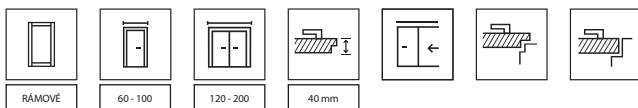

BARVY

Fólie Portadecor ★★★★★☆

* do vyčerpání zásob

Fólie Portasynchro 3D ★★★★★☆

Fólie Lakovaná Premium ★★★★★☆

Fólie Portadur ★★★★★☆

* do vyčerpání zásob

Fólie Portaperfect 3D ★★★★★☆

Portalamino ★★★★★☆

CENY BEZ DPH | S DPH V CZK (věnujte pozornost příplatkům)

MODEL	Portadecor, Portasynchro 3D	Portadur	Portaperfect 3D, Portalamino, Lakovaná dýha Premium
H.0-H.4 K.0-K.3	7 587 | 9 180	8 127 | 9 834	8 487 | 10 269

DOPORUČUJEME!

Speciální vícevrstvá dřevěná konstrukce.

Ověřte jak regulovat závěsy

TECHNICKÉ INFORMACE

KONSTRUKCE KŘÍDLA

V závislosti na modelu se křídla skládají z vodorovných rámu a panelů a matných skel z tvrzeného skla. Matné sklo o tloušťce 6 mm.

PŘÍSLUŠENSTVÍ V CENĚ KŘÍDLA

- Zámek je dostupný ve třech variantách: na běžný klíč, s WC zámkem nebo přizpůsobený pro patentní vložku
- Polodrážkové dveře: tři 3D nastavitelné čepové závěsy, bezpolodrážkové dveře: dva 3D závěsy (závěs jsou součástí zárubně)
- Tvrzené matné sklo
- Příprava ke zkrácení, maximálně 60 mm
- Kulaté madlo (pro posuvné dveře)

ZÁRUBNĚ

Doporučené polodrážkové zárubně:

- PORTA SYSTEM str. 168

Doporučené bezpolodrážkové zárubně:

- PORTA SYSTEM ELEGANCE str. 170
- PORTA SYSTEM ELEGANCE 90 stupňů str. 170
- LEVEL str. 174

POZNÁMKY

- Norma PN EN 14351-2:2018-12.
- U dvojitých dveří je možná libovolná kombinace rozměrů křídel. U dvoukřídlých bezpolodrážkových dveří je nutno objednat aktivní a pasivní křídlo.
- Dvoukřídlé dveře nejsou k dispozici s magnetickým zámkem.
- Při šířce "100" je nutný třetí závěs.
- Závěsy - přibalené k zárubni.
- Spodní povrch svislých rámu je chráněn proti vlhkosti pomocí technologie Techno-PORTA AQUA STOP.

PŘÍPLATKY