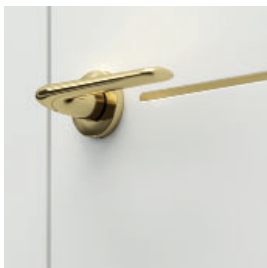

zlatá intarzie, model 3

CENY BEZ DPH | S DPH V CZK (věnujte pozornost příplatkům)

MODELY	Lak UV Premium Plus
1	8 667 | 10 487
2-6	9 630 | 11 652

TECHNICKÉ INFORMACE

KONSTRUKCE KŘÍDLA

Výplň tvoří dutinková dřevotřísková deska vyztužená vnitřním rámem. Celek je obložen HDF deskou. **Saténově hladký povrch laku díky technologii UV lakování.** Model 3, 4, 5 a 6 s intarziemi (intarzie ve stříbrné, zlaté nebo černé barvě).

PŘÍSLUŠENSTVÍ V CENĚ KŘÍDLA

- Dveře s polodrážkou: tři čepové závěsy, standardní nebo PRIME; bezpolodrážkové: dva 3D závěsy (závěsy jsou součástí zárubně)
- Zámek s čelem ve stříbrném nebo zlatém lesku: na standardní klíč, s koupelnovým zámekem nebo vhodný pro patentovou vložku
- Příprava ke zkrácení, maximálně 60 mm

ZÁRUBNĚ

Doporučené polodrážkové zárubně:

- PORTA SYSTEM v laku UV Premium Plus str. 168
- MINIMAX v laku UV Premium Plus str. 166

Doporučené bezpolodrážkové zárubně:

- PORTA SYSTEM ELEGANCE v laku UV Premium Plus str. 170
- PORTA SYSTEM ELEGANCE 90 stupňů v laku UV Premium Plus p. 170
- LEVEL v laku UV Premium Plus str. 174

Doporučené zárubně s reverzní polodrážkou:

- PORTA SYSTEM s reverzní polodrážkou v laku UV Premium Plus str. 172

POZNÁMKY

- Norma PN EN 14351-2:2018-12.
- **Výška "220": výplň - dutinková dřevotřísková deska; standardně tři závěsy.**
- Možnost libovolného sestavení rozměrů křídel u dvoukřídlých dveří.
- Dvoukřídlé dveře nejsou k dispozici s magnetickým zámekem.
- Při šířce "100" je nutný třetí závěs.
- Závěsy PRIME nebo 3D závěsy - přiložené k zárubni.

PŘÍPLATKY

- reverzní polodrážka - příplatek ke křídlu	1 926 | 2 330
- reverzní polodrážka - třetí 3D závěs, stříbrná barva (příplatek k ceně zárubně)	1 737 | 2 102
- reverzní polodrážka - třetí 3D závěs, bílá, černá (příplatek k ceně zárubně)	2 025 | 2 450
- ventilační podřez	351 | 425
- rozměr, "100"	486 | 588
- posuvná křídla - podélné madlo	747 | 904
- posuvná křídla - hákový zámek s bočními madly	1 611 | 1 949
- třetí 3D závěs ve stříbrné, bílé a černé barvě (příplatek k ceně zárubně)	1 017 | 1 231
- třetí 3D závěs ve zlaté barvě (příplatek k ceně zárub.)	1 170 | 1 416
- padací práh	1 314 | 1 590
- výška křídla, "220"	1 638 | 1 982
- černý zámek a černé čepové závěsy	198 | 240
- černý magnetický zámek a černé čepové závěsy	585 | 708
- magnetický zámek: bílý, černý u bezpolodrážkových dveří.	585 | 708
- magnetický zámek s čelem z nerezové oceli	441 | 534
- 3D závěsy ve zlaté barvě (příplatek k ceně zárubně)	531 | 643
- výměna dutinkové dřevotřískové desky na plnou (výška "200")	288 | 348
- klika s rozetou	(str. 189)