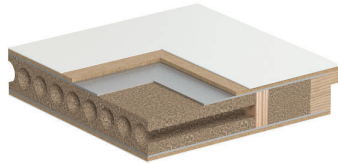

DOPORUČUJEME!

DÍKY POUŽITÍ KONSTRUKCE VYUŽÍVAJÍCÍ VRSTVU HLINÍKOVÉHO PLECHU, JSME DOSÁHLI VÝJIMEČNÉ ODOLNOSTI DVEŘÍ GRANIT PROTI NEGATIVNÍMU PŮSOBENÍ SPECIFICKÝCH PROVOZNIČKÝCH PODMÍNEK, CHARAKTERISTICKÝCH PRO SCHO-DIŠTE, TEPLOTNÍ ROZDÍLY A VLHKOST VZDUCHU.