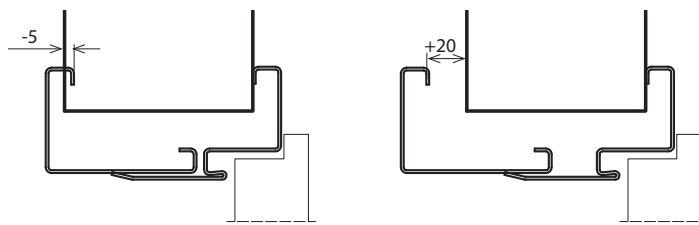

REGULACE REGULOVANÉ ZÁRUBNĚ