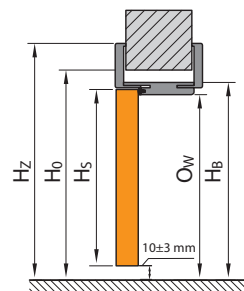

ZÁRUBEŇ PORTA SYSTEM ELEGANCE

ZÁRUBEŇ LEVEL

OCELOVÁ ZÁRUBEŇ

OCELOVÁ ZÁRUBEŇ BEZ POLODRÁŽKY

Podívejte se, jak změřit otvor ve stěně

Montážní rozměry dveří

PORTA HIDE

ZÁRUBEŇ PORTA SYSTEMS RE-VERZNÍ POLODRÁŽKOU