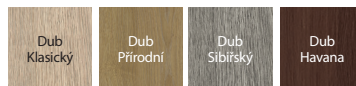

BARVY DEKORATIVNÍCH LIŠŤ

Fólie Portaperfect 3D ★★★★★☆

Kartáčovaný hliník

CENY BEZ DPH | S DPH V CZK (věnujte pozornost příplatkům)

MODEL	Portadecor, Portasynchro 3D	Portaperfect 3D
G.0 - G.4	5 607 | 6 784	6 552 | 7 928
G.0 - G.4 INTARZIE	6 057 | 7 329	7 002 | 8 472