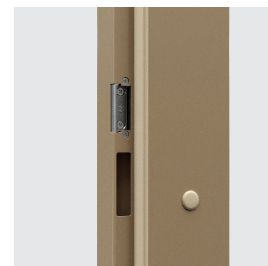

regulovatelný protiplech v ocelové zárubni (ZA PŘÍPLATEK) (volitelně)