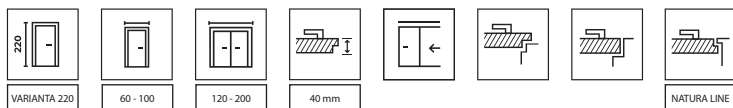

NOVINKA

NOVINKA

VÝŠKA 220
NOVÉ MODELY

BARVY NATURA VECTOR

Dýha Přírodní Dub Satin ★★★★★☆

Dýha Přírodní Dub ★★★★★☆

Popustte uzdu své fantazii! Máte nápad na svůj vlastní model? S PORTA KONTRAKT můžete provést libovolné frézování.