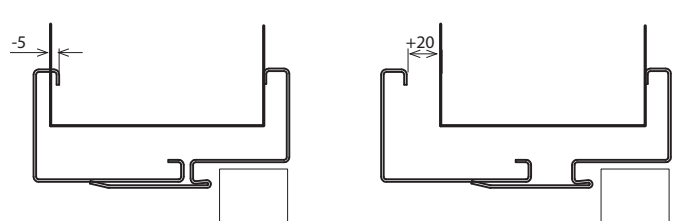

REGULACE REGULOVANÉ BEZFALCOVÉ ZÁRUBNĚ

TECHNICKÉ INFORMACE

KONSTRUKCE ZÁRUBNĚ

Regulovaná zárubeň je vyrobena z nejkvalitnějšího pozinkovaného ocelového plechu o tloušťce 1,5 mm (Nastavitelné, Stavitelné Bezfalcové) nebo 1,2 mm (Regulovaná „na hranu“).

Zárubeň se skládá z:

- falcové části (se závěsy a otvory pro zámek), montované napevno do stěny,
- bočního panelu zavírajícího, objímajícího stěnu,
- obvodové těsnění,
- čepových závěsů (bezpolodrážkové zárubně),
- regulované závěsy 3D (regulovaná zárubeň bez polodrážky)

PŘÍSLUŠENSTVÍ V CENĚ ZÁRUBNĚ

- Dva nebo tři čepové závěsy standard (REGULOVANÁ zárubeň)
- Tři panty (v zárubni o rozměrech „100“ a „110“) (REGULOVANÁ zárubeň)
- Dva regulované závěsy 3D (zárubeň REGULOVANÁ BEZPOLODRÁŽKOVÁ)
- Gumové těsnění po obvodu zárubně v bílé, šedé, hnědé, krémové, antracitové a černé barvě
- Hmoždinky - zárubeň kotvená do cihlové zdi
- Samofezné vruty - zárubeň je ukotvena do sádkartonové stěny

VELIKOST ZÁRUBNĚ, VIZ STR. 204, TABULKA 3

- „60“, „70“, „80“, „90“, „100“, „110“, „120“ ÷ „200“
- K umístění na hotové podlaze „0“.

POZNÁMKY

- Národní technické posouzení ITB-KOT-2017/0245 2. vydání.
- Certifikát o shodě č. 0004/D/W, ITB Varšava.
- Zárubeň by měla být instalována v místnostech s finálně dokončenými stěnami (např. tapety) a podlahou (např. parketami).
- **Barva Premium Polyester Antracit HPL/CPL je určena pro křídla v barvě HPL/CPL Antracit.**
- **Velikost polodrážkové zárubně "80" a "90" v investičním standardu (otvor 800, 900 mm) standardně k dispozici - bez příplatku.**

PŘÍPLATKY

- polyesterová barva - SKUPINA II	198 | 240
- polyesterová barva - SKUPINA III	486 | 588
- regulovatelný protiplech*	243 | 294
- investiční balíček*	594 | 719
- zesílení pod zavírač	378 | 457
- el. protiplech: reverzní nebo averzní	(str. 197)
- práh z nerezové oceli	(str. 197)
- třetí 3D závěs stříbrný, bílý, černý	1 017 | 1 231
- třetí 3D závěs zlaté barvy	1 170 | 1 416

* příslušenství a příplatky jsou k dispozici v zár. Ocelová Regulovaná a Regulovaná PS „na hranu“