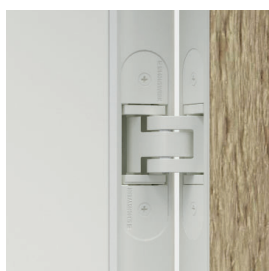

3D závěsy v barvě zárubně

3D závěsy v barvě zárubně

čelo zámku

CENY BEZ DPH | S DPH V CZK (věnujte pozornost příplatkům)

MODELY KŘÍDLA	Portaperfect 3D, CPL HQ sk.l., Matná Lakovaná Dýha	Gladstone/Halifax (horizontální)	Gladstone/Halifax (vertikální struktura)
1.1	6 552 7 928	-	8 982 10 868
7.1	-	7 722 9 344	-
4.A	10 440 12 632	-	11 790 14 266
4.B	11 547 13 972	-	12 897 15 605