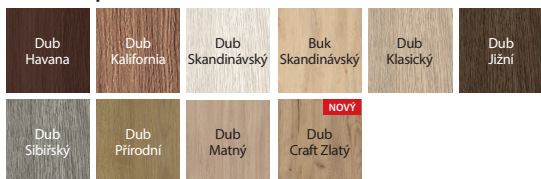

model C.2

BARVY

Fólie Portasynchro 3D ★★★★★☆

Fólie Portaperfect 3D ★★★★★☆

Portalamino ★★★★★☆

Plochý panel

matné sklo

CENY BEZ DPH | S DPH V CZK (věnujte pozornost příplatkům)