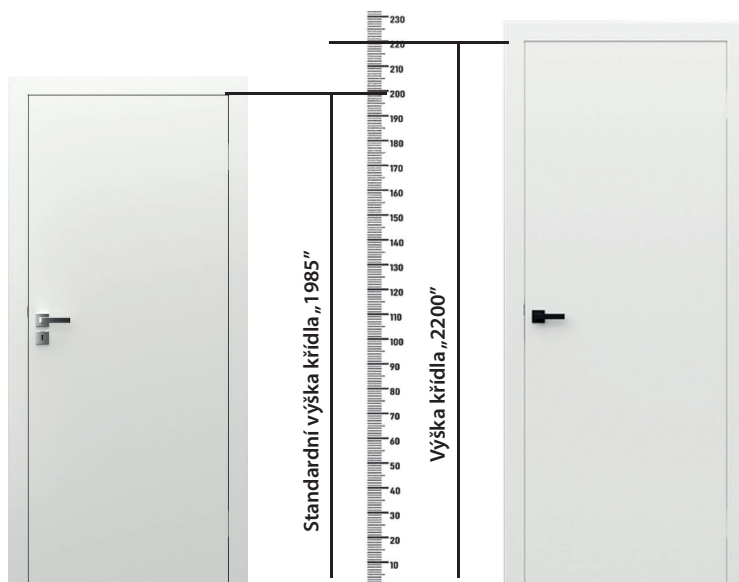

Estetika dveří může mít různá funkční řešení v závislosti na potřebách a funkci místnosti.

Dostupné rozměry jednokřídlé:
min. „60“, max. „110“

Dostupné rozměry dvoukřídlé:
min. „90“, max. „220“

Standardní výška křídla „200“

PORTA ART DECO viz str. 14

NATURA OSLO viz str. 94

PORTA OSLO viz str. 16

Nová výška křídel 220 cm
u vybraných kolekcí:

- PORTA VECTOR
- PORTA ART DECO
- PORTA OSLO
- PORTA DESIRE
- Natura CLASSIC
- Natura LINE
- Natura VECTOR
- Natura OSLO