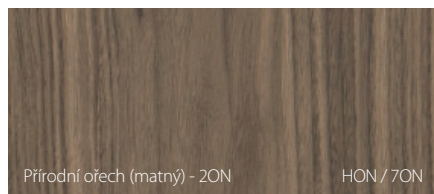

Vzorky barev

Laminát CPL HQ 0,2 ★★★★★☆ Laminát HPL a CPL 0,7 ★★★★★★

SKUPINA I