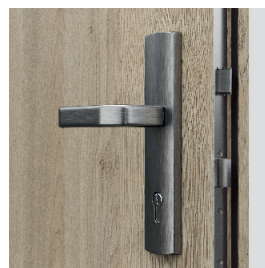

2 bezpečnostní háky

Zámek Winkhaus vícebodový hákove-zásuvkový

NOVINKA
Pružinový zavírač s ocelovou zárubní (dostupný stříbrný a černý)

4 bezpečnostní trny

zárubeň PORTA SYSTEM

NOVINKA
Pružinový zavírač s ocelovou zárubní (dostupný stříbrný a černý)