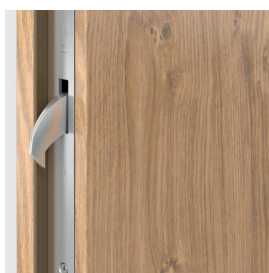

Hák – horní / dolní závoraSAFE typ III, ENERGY PROTECT