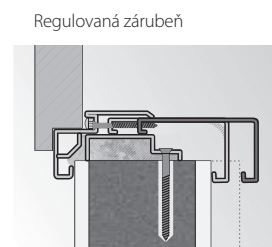

PŘÍKLADY MONTÁŽE - ZÁRUBEŇ REGULOVANÁ, REGULOVANÁPS,,NA HRANU"

Regulovaná zároveň

tloušťka zdi   rozsah regulace