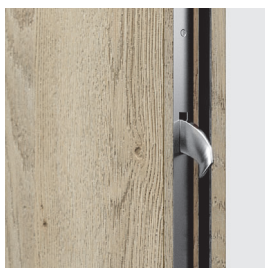

2 bezpečnostní háky

Zámek Winkhaus vícebodový hákove-zásuvkový

NOVINKA
Pružinový zavírač s ocelovou zárubní (dostupný stříbrný a černý)

4 bezpečnostní trny

zárubeň PORTA SYSTEM

NOVINKA
Pružinový zavírač s ocelovou zárubní (dostupný stříbrný a černý)