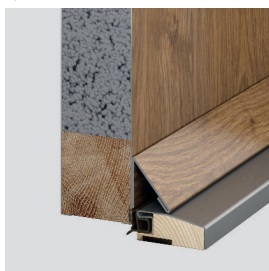

Výplň – extrudovaný polystyren