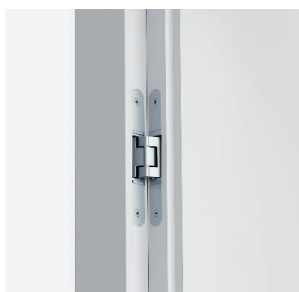

Doporučený závěs 3D Simonswerk

KLÍČOVÉ VLASTNOSTI ZÁVĚSU 3D SIMONSWERK:

- REGULACE VE 3 OSÁCH 3D, TESTOVÁNO NA 200.000 CYKLŮ,
- NOSNOST 60 KG (2 ZÁVĚSY),
- VŠECHNY VIDITELNÉ ČÁSTI JSOU OPATŘENY BAREVNÝM POLYESTEROVÝM NÁTĚREM.

DOPORUČUJEME!

SOKLOVÉ LIŠTY v laku UV Premium Plus viz str. 200

■ TECHNICKÉ INFORMACE

KONSTRUKCE ZÁRUBNĚ

Zárubeň se skládá z:

- hlavních nosníků: vodorovného a dvou svislých vyrobených z materiálů na bázi dřeva a vybavených potřebným kováním a příslušenstvím,
- lišty 80 mm na obou stranách.

Poloměr rohové lišty „na hranu“ pro přírodní dýhy Standard, Select, Satin.

Poloměr úhelníku 1,5 mm pro laky Premium a UV Premium Plus. Zárubeň je vyráběna a dodávána zákazníkovi ve formě sady prvků k montáži na místě stav.

VYUŽITÍ

Zárubeň PORTA SYSTEM s reverzním falcem je dostupná v následujících kolekcích:

- lakované kolekce: PORTA VECTOR Premium, PORTA DESIRE, PORTA FOCUS Premium, PORTA GRANDE, PORTA ART DECO, PORTA OSLO
- kolekce v přírodní dýze: Natura CLASSIC, Natura GRANDE, Natura LINE, Natura OSLO

PŘÍSLUŠENSTVÍ - V CENĚ ZÁRUBNĚ

- Dvě sady 3D nastavitelných závěsů
- Gumové těsnění po obvodu zárubně

ROZMĚR ZÁRUBNĚ

- V deseti rozsazích šířky stěny od 95 mm do 300 mm: „60“, „70“, „80“, „90“, „100“.

POZNÁMKY

- Národní technické posouzení ITB-KOT-2018/0358 2. vydání.
- Zárubeň by měla být instalována v místnostech s finálně dokončenými stěnami (např.

tapety) a podlahou (např. parketami).

- Výška „220“ - standardně tři závěsy.

PŘÍPLATKY

- Zárubeň "220": lak UV Premium Plus	1 926 | 2 330
- zárubeň "220": dýha. Přírodní	1 926 | 2 330
- zárubeň "220": dýha. Lakovaná Premium	1 449 | 1 753
- zárubeň: lam. Přírodní. Dub Satin Bílý	1 449 | 1 753
- zárubeň: lam. Přírodní. Černá	1 449 | 1 753
- zárubeň: lam. Přírodní. Ořech	774 | 937
- třetí závěs 3D stříbrné barvy	1 737 | 2 102
- třetí 3D závěs v bílé a černé barvě	2 025 | 2 450
- provedení vybraného křídla v systému reverzním falcem (příplatek k ceně křídla)	1 926 | 2 330