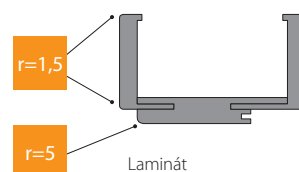

Možnost svépomocného zkracování na požadovanou výšku