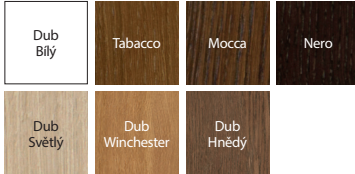

Přírodní dýha Dub Satin ★★★★★☆

profil panelu

CENY BEZ DPH | S DPH V CZK (věnujte pozornost příplatkům)

MODEL	Dýha. Přírodní Dub	Dýha. Přírodní Dub Satin
plné, se sklem	13 635 | 16 498	14 175 | 17 152
boční panel	10 773 | 13 035	11 133 | 13 471

TECHNICKÉ INFORMACE

KONSTRUKCE KŘÍDLA

Konstrukce je vyrobena z lepeného jehličnatého dřeva a MDF desky. Celek je pokryt přírodní dýhou. Díky použité technologii se křídlo vyznačuje vysokou odolností proti deformaci. Povrch křídla je chráněn ekologickými laky na vodní bázi, dýhami ze skupiny: Dub přírodní, Satin (s výj. Bílé) jsou tvrze UV technologií (polomatné).

PŘÍSLUŠENSTVÍ V CENĚ KŘÍDLA

- Dveře s polodrážkou: tři čepové závěsy, standardní nebo PRIME; bezpolodrážkové: dva 3D závěsy (závěsy jsou součástí zárubně)
- Zámek se stříbrným lesklým čelem nebo zlatým lesklým čelem: na běžný klíč, s WC zámek nebo přizpůsobený pro patentní vložku
- Sklo - vzory: chinchilla" nebo tvrzené matné sklo
- Příprava na zkrácení, maximálně 60 mm. Křídlo s ventilačním podřezem - zkrácení do 40 mm
- Kulatá úchytka (k posuvným dveřím)
- Těsnění pro upevnění skla

ZÁRUBNĚ

Doporučené polodrážkové zárubně:

- PORTA SYSTEM str. 168
- MINIMAX str. 166

Doporučené bezpolodrážkové zárubně:

- PORTA SYSTEM ELEGANCE str. 170
- PORTA SYSTEM ELEGANCE 90 stupňů str. 170

POZNÁMKY

- Norma PN EN 14351-2:2018-12.
- Listy jsou dostupné i v nelakovaném provedení v ceně standardního výrobku.
- Větrací otvory jsou k dispozici ve stříbrné nebo zlaté barvě v 1 řadě.
- U dvoukřídlých dveří je možná libovolná kombinace rozměrů křídel. U dvoukřídlých bezpolodrážkových dveří je nutno objednat aktivní a pasivní křídlo.
- Dvoukřídlé dveře nejsou k dispozici s magnetickým zámekem.
- Boční panel ve velikosti 40.
- Závěsy PRIME nebo 3D závěsy - přibalené k zárubni.

PŘÍPLATKY

- posuvné dveře - podélné madlo	747 | 904
- posuvné dveře - hákový zámek s bočními madly	1 611 | 1 949
- K klapačka pro dvoukřídlé dveře	477 | 577
- zrcadlo na jedné straně	1 449 | 1 753
- ventilační podřez, zkrácení nebo otvory	351 | 425
- potaženo dýhou Nat. Dub Satin Bílý	2 412 | 2 919
- rozměr „100“	486 | 588
- třetí 3D závěs ve stříbrné, bílé a černé barvě (příplatek k ceně zárubni)	1 017 | 1 231
- třetí 3D závěs ve zlaté barvě (příplatek k ceně zárub.)	1 170 | 1 416
- černý zámek a černé čepové závěsy	198 | 240
- černý magnetický zámek a černé čepové závěsy	585 | 708
- magnetický zámek: bílý, černý u bezpolodrážkových dveří.	585 | 708
- magnetický zámek s čelem z nerezové oceli	441 | 534
- 3D závěsy ve zlaté barvě (příplatek k ceně zárubně)	198 | 240
- klika s rozetou	(str. 195)