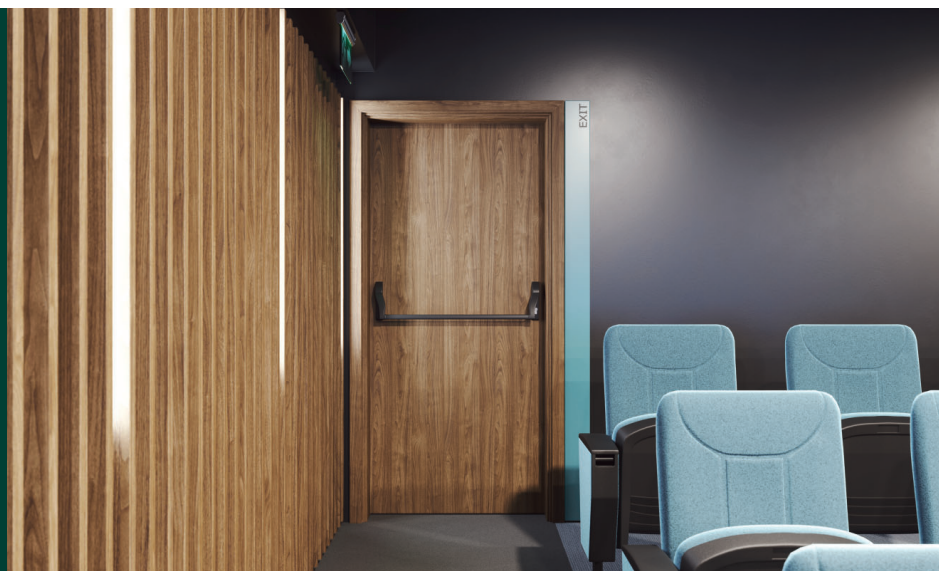

Akustické 42 dB

od 29 403 | **35 578**

cena křídla bez DPH | vč. DPH (Kč)

Třída akustické izolace $R_w=42$ dB
Požární odolnost EI 30
Kouřotěsnost

Akustické 42 dB, Přírodní Ořech (matný)

všechny dostupné modely viz str. 118

V ceně

- křídlo
- zárubeň