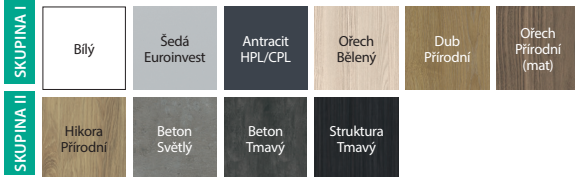

Laminát CPL HQ 0,2 ★★★★★☆

Fólie Lakovaná MAT ★★★★★☆

BARVY ZÁRUBNÍ

Fólie SUPER MATT ★★★★★☆

Laminát CPL HQ 0,2 ★★★★★☆