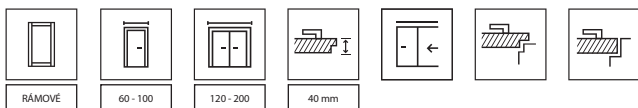

BARVY

Fólie Portadecor ★★★★★☆

Fólie Portasynchro 3D ★★★★★☆

Fólie Portaperfect 3D ★★★★★☆

CENY BEZ DPH | S DPH V CZK (věnujte pozornost příplatkům)

MODEL	Portadecor, Portasynchro 3D	Portaperfect 3D
L.0 - L.4	5 607 | 6 784	6 552 | 7 928
N.0-N.3	5 607 | 6 784	6 552 | 7 928

TECHNICKÉ INFORMACE

KONSTRUKCE KŘÍDLA

V závislosti na modelu se křídla skládají z vodorovných rámu a panelů a matných skel z tvrzeného skla. Matná skla o tloušťce 4 mm.

PŘÍSLUŠENSTVÍ V CENĚ KŘÍDLA

- Zámek je k dispozici v následujících variantách: na běžný klíč, s WC zámekem, přizpůsobený pro patentní vložku nebo bez vyvrtání pro klíč
- Dveře s polodrážkou: tři čepové závěsy, standardní nebo PRIME (za příplatek); bezpolodrážkové: dva 3D závěsy (závěsy jsou součástí zárubně)
- Tvrzené matné sklo
- Příprava ke zkrácení, maximálně 30 mm
- Kulatá úchytka (k posuvným dveřím)

ZÁRUBNĚ

Doporučené polodrážkové zárubně:

- PORTA SYSTEM str. 168
- MINIMAX str. 166
- OCELOVÉ str. 178-183

Doporučené bezpolodrážkové zárubně:

- PORTA SYSTEM ELEGANCE str. 170
- PORTA SYSTEM ELEGANCE 90 stupňů str. 170
- LEVEL str. 174

POZNÁMKY

- Norma PN EN 14351-2:2018-12.
- U dvoukřídlých dveří je možná libovolná kombinace rozměrů křídel. U dvoukřídlých bezpolodrážkových dveří je nutno objednat aktivní a pasivní křídlo.
- Dvoukřídlé dveře nejsou k dispozici s magnetickým zámekem.
- Při šířce "100" je nutný třetí závěs.
- Závěsy PRIME nebo 3D závěsy - přibalené k zárubni.
- Spodní povrch svislých rámu je chráněn proti vlhkosti pomocí technologie Techno-PORTA AQUA STOP.

PŘÍPLATKY