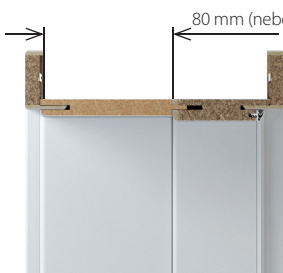

ROZSAH ŠÍŘKY NASTAVOVACÍHO PANELU

Prohlédněte si montáž zárubně PORTA SYSTEM: