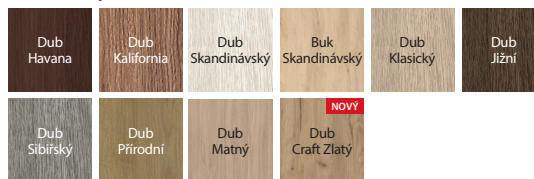

Fólie Portaperfect 3D ★★★★★☆

Portalamino ★★★★★☆