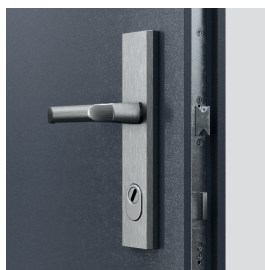

speciální klika a lištový zámek