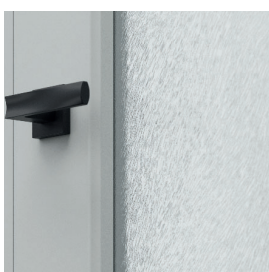

sklo „chinchilla“