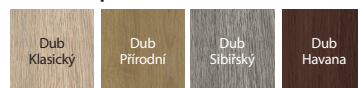

model J.6 s černým sklem

BARVY

Fólie Portadecor ★★★★★☆

Fólie Portasynchro 3D ★★★★★☆

Fólie Portaperfect 3D ★★★★★☆

BARVY DEKORATIVNÍCH LIŠŤ

Fólie Portaperfect 3D ★★★★★☆

Kartáčovaný hliník