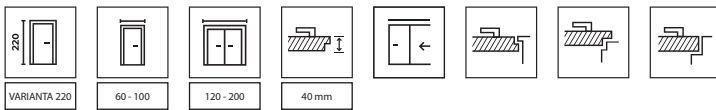

**NOVÉ MODELY VÝŠKA 220
- REVERZNÍ POLODRÁŽKA -**

**TOP
KOLEKCE**

BARVY

Lak UV Premium Plus ★★★★★☆