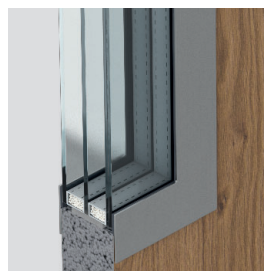

Zárubeň

Hák – horní / dolní závoraSAFE typ III, ENERGY PROTECT

Lištový zámek SAFE typ III, ENERGY PROTECT

4 bezpečnostní trny

3 tříprvkové závěsy

Výplň – extrudovaný polystyren

Prosklení – trojskelná sada třída P4