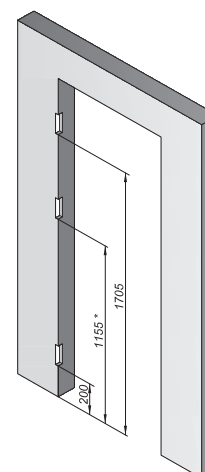

PŘÍPRAVA OTVORU PRO MONTÁŽ BEZPOLODRÁŽKOVÉ ZÁRUBNĚ

* vnitřní výšek ve zdi
je potřeba provést pro
zároveň třemi závěsy.