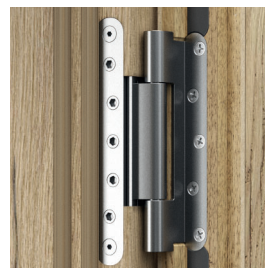

objektové závěsy