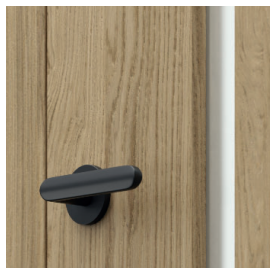

prosklení v modelu 4.K dispozici je
také černé sklo - volitelně za příplatek

DOPORUČUJEME

"Investiční balíček" - dostupný dodatečně, obsahuje tříprvkové závěsy a zámek v nejvyšší kategorii použití (volitelně za příplatek). Sada se skládá z křídla a vyhrazené zárubně.

Velmi odolné a výjimečně funkční dveře s polodrážkou s 3. třídou mechanické odolnosti. Výplň dveří tvoří dutinková dřevotřísková deska nebo plná deska. Doporučuje se pro interiéry vystavené intenzivnímu používání.

CENY BEZ DPH | S DPH V CZK (věnujte pozornost příplatkům)

MODEL	Gladstone/Halifaxv (vertikální struktura)	MODEL	Gladstone/Halifax (horizontální)	MODEL	Gladstone/Halifax
1.1	7 803 | 9 442	7.1	6 453 | 7 808	4.A	10 350 | 12 524
1.2	8 496 | 10 280	7.2	7 146 | 8 647	4.B	11 457 | 13 863
1.3	8 847 | 10 705	7.3	7 497 | 9 071	E.1	8 091 | 9 790
1.4	9 423 | 11 402	7.4	8 073 | 9 768	B.1, H.1	9 441 | 11 424

DOPORUČUJEME!

Povrch křídla je pokryt vysoce stlačenou deskou s velmi jemnou strukturou vláken. Díky své vysoké hustotě zaručuje vysokou odolnost proti nárazu, oděru a poškrábání.

TECHNICKÉ INFORMACE

KONSTRUKCE KŘÍDLA

Výplň tvoří "voštinová" nebo dřevotřísková deska vyztužená vnitřním rámem (volitelně za příplatek), modely 1.4, 7.4 - plná dřevotřísková deska, 4.B - dutinková dřevotřísková deska. Celek je obložen HDF deskou. Boky křídla jsou pokryty ABS páskou. Modely s intarziemi jsou doplněny vložkami ve stříbrné nebo černé barvě o šířce 6 mm. Křídla 4.A, 4.B jsou vybaveny vrstveným bezpečnostním sklem o tloušťce 8 mm, které jsou konstrukčním prvkem křídla.

PŘÍSLUŠENSTVÍ V CENĚ KŘÍDLA

- Dveře s polodrážkou: dva nebo tři závěsy, standardní nebo PRIME; bezpolodrážkové: dva 3D závěsy (závěsy jsou součástí zárubně)
- Zámek: s běžným klíčem, s koupelnovým zámkem, vhodný pro patentní vložku
- Sklo - modely sk. 1 a 7 provedení: „chinchilla“ matná, tvrzená, transparentní, modely sk. 4: matné vrstvené bezpečnostní sklo 8 mm
- Kulatá úchytky (k posuvným dveřím)

ZÁRUBNĚ

Doporučené polodrážkové zárubně:

- PORTA SYSTEM str. 168
- MINIMAX str. 166
- OCELOVÉ str. 178-183

Doporučené bezpolodrážkové zárubně:

- PORTA SYSTEM ELEGANCE str. 170
- PORTA SYSTEM ELEGANCE 90 stupňů str. 170

POZNÁMKY

- Norma PN EN 14351-2:2018-12.
- Křídlo je potaženo deskou Gladstone/Halifax se synchronní strukturou, rám je potažen dýhou CPL 0,2 mm.
- Větrací otvory, mřížka a příprava na zkrácení nejsou k dispozici pro modely sk. 4.
- Výplň „dutinková dřevotřísková“ a plná dřevotřísková je připravena ke zkrácení ve standardu.
- Rozměr „100“ a „110“ není k dispozici pro model 1.4, 7.4.
- Velikost „110“ je dostupná pouze s dřevotřískovou výplní. Rozměry prosklení - jako u velikosti „100“.
- Rozměr „110“ není k dispozici pro modely sk. 4.
- **Model 4.A na objednávku s černým sklem (volitelně za příplatek).**
- Pevný rozměr prosklení u modelu 4.A.
- Dvoukřídlové dveře nejsou k dispozici s magnetickým zámkem.