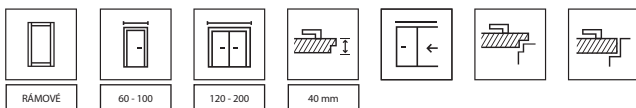

BARVY

Fólie Portasynchro 3D ★★★★★☆

Fólie Portaperfect 3D ★★★★★☆

Portalamino ★★★★★☆

CENY BEZ DPH | S DPH V CZK (věnujte pozornost příplatkům)

MODEL	Portasynchro 3D	Portaperfect 3D, Portalamino
B.0 - B.3	7 353 | 8 897	8 298 | 10 041
C.0 - C.2	7 353 | 8 897	8 298 | 10 041

TECHNICKÉ INFORMACE

KONSTRUKCE KŘÍDLA

V závislosti na modelu se křídla skládají z vodorovných rámu a panelů a matných skel z tvrzeného skla. Matné sklo o tloušťce 6 mm.

PŘÍSLUŠENSTVÍ V CENĚ KŘÍDLA

- Zámek je dostupný ve třech variantách: na běžný klíč, s WC zámkem nebo přizpůsobený pro patentní vložku
- Dveře s polodrážkou: tři čepové závěsy, standardní nebo PRIME; bezpolodrážkové: dva 3D závěsy (závěsy jsou součástí zárubně)
- Tvrzené matné sklo
- Příprava ke zkrácení, maximálně 60 mm
- Kulaté madlo (pro posuvné dveře)

ZÁRUBNĚ

Doporučené polodrážkové zárubně:

- PORTA SYSTEM str. 168
- MINIMAX str. 166
- OCELOVÉ str. 178-183

Doporučené bezpolodrážkové zárubně:

- PORTA SYSTEM ELEGANCE str. 170
- PORTA SYSTEM ELEGANCE 90 stupňů str. 170
- LEVEL str. 174

POZNÁMKY

- Norma PN EN 14351-2:2018-12.
- U dvojitých dveří je možná libovolná kombinace rozměrů křídel. U dvoukřídlých bezpolodrážkových dveří je nutno objednat aktivní a pasivní křídlo.
- Dvoukřídlé dveře nejsou k dispozici s magnetickým zámkem.
- Při šířce "100" je nutný třetí závěs.
- Závěsy PRIME nebo 3D závěsy - přiložené k zárubni.
- Spodní povrch svislých rámu je chráněn proti vlhkosti pomocí technologie Techno-PORTA AQUA STOP.

PŘÍPLATKY