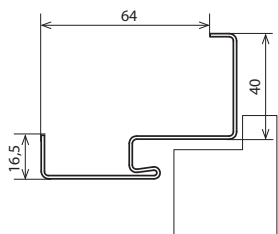

■ CENÍK BEZ DPH | VČ. DPH PLN (věnujte pozornost PŘÍPLATKŮM)

CENY ROHOVÝCH ZÁRUBNÍ

MODEL	jednokřídlá Barva Polyester skl			dvoukřídlá Barva Polyester skl
	„60° ÷ „90°	„100°	„110°	„120° ÷ „200°
MALÁ PLUS pro zděné stěny	4 122 | 4 988	4 437 | 5 369	-	-
VELKÁ pro zděné stěny	4 293 | 5 195	4 743 | 5 739	4 743 | 5 739	6 003 | 7 264
VELKÁ pro sádkartonové stěny.	4 653 | 5 630	5 103 | 6 175	5 103 | 6 175	6 507 | 7 873
VELKÁ Bezfalcové pro zděné stěny	8 613 | 10 422	9 063 | 10 966	9 063 | 10 966	12 051 | 14 582
VELKÁ Bezpolodrážková pro sádkartonové stěny.	8 973 | 10 857	9 423 | 11 402	9 423 | 11 402	12 555 | 15 192

CENY PRAHŮ Z NEREZOVÉ OCELI

MODEL	jednokřídlé	dvoukřídlé
standardní (90 mm)	1 134 | 1 372	1 809 | 2 189
rozšířené (120mm)	1 359 | 1 644	2 169 | 2 624

■ PRŮŘEZ OCELOVÉ ZÁRUBNĚ ROHOVÉ VELKÁ PLUS