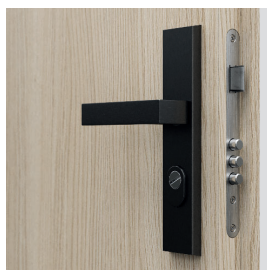

spodní zámek - 3-závorový zámek