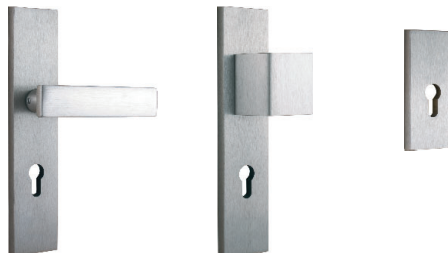

PORTA AGAT (EVROPSKÁ TŘÍDA I)

Klika (72)	se standardním madlem	s úchytem "koule"	štit pro horní zámek
stříbrné	1 053 | 1 274	1 269 | 1 535	441 | 534
černá	1 188 | 1 437	1 422 | 1 721	567 | 686

stříbrné

černá