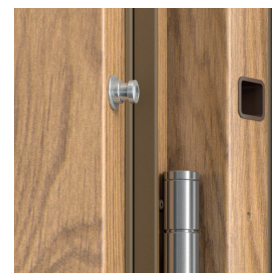

4 bezpečnostní trny