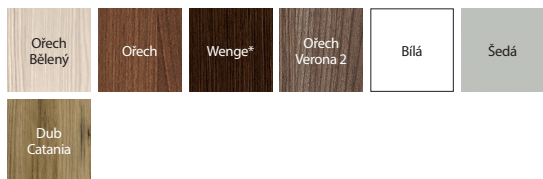

BARVY

Fólie Portadecor ★★★★★☆

* do vyčerpání zásob