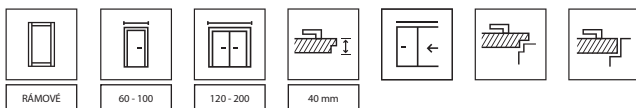

BARVY

Fólie Portadecor ★★★★★☆

Fólie Portasynchro 3D ★★★★★☆

Fólie Portaperfect 3D ★★★★★☆

BARVY DEKORATIVNÍCH LIŠŤ

Fólie Portaperfect 3D ★★★★★☆

Kartáčovaný hliník

CENY BEZ DPH | S DPH V CZK (věnujte pozornost příplatkům)

MODEL	Portadecor, Portasynchro 3D	Portaperfect 3D
J.0 - J.6	5 607 | 6 784	6 552 | 7 928

TECHNICKÉ INFORMACE

KONSTRUKCE KŘÍDLA

V závislosti na modelu se křídla skládají z vodorovných rámu a panelů a matných skel z tvrzeného skla. Matné sklo o tloušťce 4 mm. U křidel v bílém laminátu je možné zvolit dekorativní lišty v laminátu Portaperfect nebo v laminátu z kartáčovaného hliníku (volitelně za příplatek).

PŘÍSLUŠENSTVÍ V CENĚ KŘÍDLA

- Zámek je k dispozici v následujících variantách: na běžný klíč, s WC zámek, příprušený pro patentní vložku nebo bez vyvrtání pro klíč
- Dveře s polodrážkou: tři čepové závěsy, standardní nebo PRIME (za příplatek); bezpolodrážkové: dva 3D závěsy (závěsy jsou součástí zárubně)
- Tvrzené matné sklo
- Příprava ke zkrácení, maximálně 30 mm
- Kulatá úchytky (k posuvným dveřím)

ZÁRUBNĚ

Doporučené polodrážkové zárubně:

- PORTA SYSTEM str. 168
- MINIMAX str. 166
- OCELOVÉ str. 178-183

Doporučené bezpolodrážkové zárubně:

- PORTA SYSTEM ELEGANCE str. 170
- PORTA SYSTEM ELEGANCE 90 stupňů str. 170
- LEVEL str. 174

POZNÁMKY

- Norma PN EN 14351-2:2018-12.
- U dvoukřídlých dveří je možná libovolná kombinace rozměrů křidel. U dvoukřídlých bezpolodrážkových dveří je nutno objednat aktivní a pasivní křídlo.
- Dvoukřídlé dveře nejsou k dispozici s magnetickým zámekem.
- Při šířce "100" je nutný třetí závěs.
- Závěsy PRIME nebo 3D závěsy - přibalené k zárubni.
- Spodní povrch svislých rámu je chráněn proti vlhkosti pomocí technologie Techno-PORTA AQUA STOP.

PŘÍPLATKY