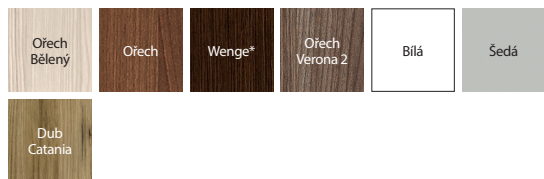

BARVY

Fólie Portadecor ★★★★★☆

* do vyčerpání zásob