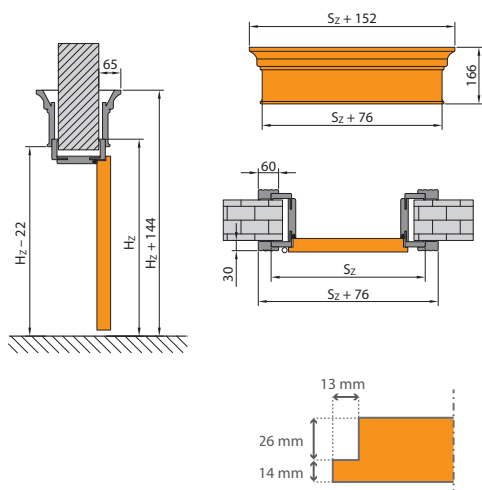

RETRO MODUL (SE ZÁRUBNÍ PORTA SYSTEM)