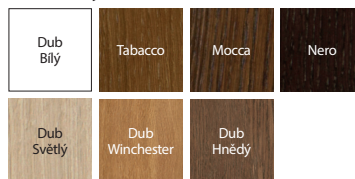

Specifikem přírodní dýhy je možnost výskytu rozdílů ve struktuře a zbarvení. Tyto rozdílly nemohou být důvodem k podání reklamace.

BARVY NATURA LINE

Přírodní dýha Select ★★★★★☆

Přírodní dýha Dub ★★★★★☆

Přírodní dýha Dub Satin ★★★★★☆