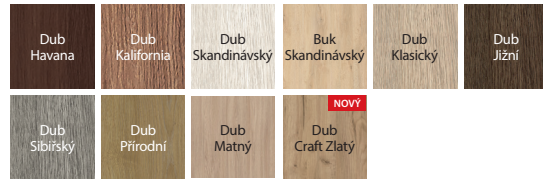

BARVY

Fólie Portadecor ★★★★★☆

Fólie Portasynchro 3D ★★★★★☆

Fólie Lakovaná Premium ★★★★★☆

* barva pouze v modelech ze skupiny C

Fólie Portaperfect 3D ★★★★★☆

Portalamino ★★★★★☆

DOPORUČUJEME!