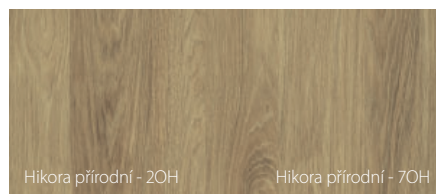

SKUPINA II

Charakteristika laminátu HPL a CPL na www.PORTA.com.pl/dm/charakterystykaHPLCPL.pdf
* označení HPL/CPL bylo zavedeno z důvodu speciální antracitové práškové barvě HPL/CPL