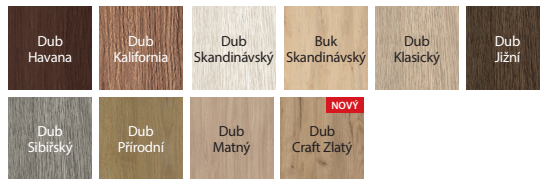

model C.0 intarzie

model C.5 intarzie

Více modelů z této kolekce [najdete na stránkách](#)

BARVY

Fólie Portadecor ★★★★★

Fólie Portasynchro 3D ★★★★★

Fólie Lakovaná Premium ★★★★★

Fólie Portaperfect 3D ★★★★★