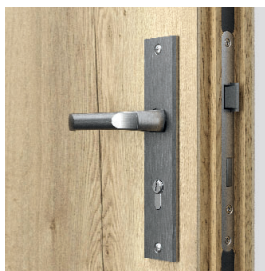

všechny dostupné modely viz str. 118

V ceně sady dveří

- křídlo
- zárubeň

DVEŘE MAJÍ TŘÍDU ZVUKOVÉ IZOLACE

- $R_w=42$ dB (42-46 dB)

Plochý Natural Halifax s nastavitelnou zárubní

zámek pro cylindrickou vložku