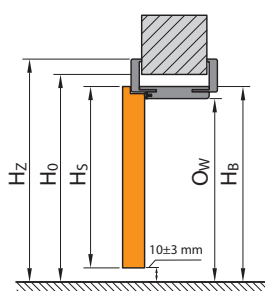

ZÁRUBEŇ PORTA SYSTEM ELEGANCE

ZÁRUBEŇ LEVEL

OCELOVÁ ZÁRUBEŇ

OCELOVÁ ZÁRUBEŇ BEZ POLODRÁŽKY

Podívejte se, jak změřit otvor ve stěně

Montážní rozměry dveří

PORTA HIDE

ZÁRUBEŇ PORTA SYSTEMS RE-VERZNÍ POLODRÁŽKOU