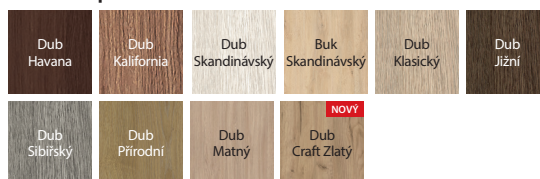

model D.0 intarzie

model D.7 intarzie

Více modelů z této kolekce [najdete na stránkách](#)

BARVY

Fólie Portadecor ★★★★★☆

Fólie Portasynchro 3D ★★★★★☆

Fólie Lakovaná Premium ★★★★★☆

Fólie Portaperfect 3D ★★★★★☆