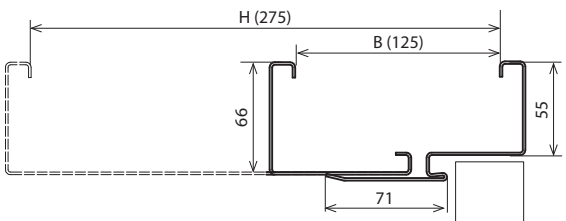

ROZSAHY REGULOVANÉ BEZFALCOVÉ ZÁRUBNĚ