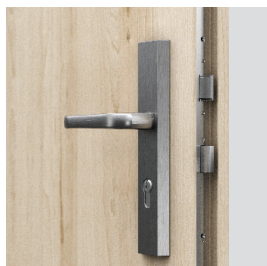

DVEŘE AGAT

Zesílené dveře AGAT mají jeden nebo dva čepové zámky a akustickou izolaci $R_w=32$ dB (32-36 dB).

AGAT Ploché, Buk Pískový s ocelovou zárubní

3 - čepový zámek - AGAT

bezpečnostní trny – AGAT, OPAL