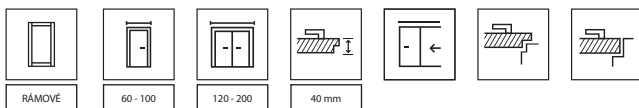

BARVY

Přírodní dýha Select ★★★★★☆

Přírodní dýha Dub ★★★★★☆

Přírodní dýha Dub Satin ★★★★★☆

Specifikem přírodní dýhy je možnost výskytu rozdílů ve struktuře a zbarvení. Tyto rozdíly nemohou být důvodem k podání reklamace.

CENY BEZ DPH | S DPH V CZK (věnujte pozornost příplatkům)

MODEL	Dýha. Natural Select	Dýha. Přírodní Dub	Dýha. Přírodní Dub Satin
A.9 *	17 559 | 21 246	18 009 | 21 791	18 549 | 22 444
C.6 *	14 256 | 17 250	14 706 | 17 794	15 246 | 18 448
K.3 *	13 293 | 16 085	13 743 | 16 629	14 283 | 17 282

* příplatek do tl.A - za 1 panel 180 | 218

* příplatek do tl.C - za 1 panel 450 | 545

* příplatek do tl.K - za 1 panel 900 | 1 089

TECHNICKÉ INFORMACE

KONSTRUKCE KŘÍDLA

Konstrukce je vyrobena z lepeného jehličnatého dřeva a MDF desky. Celek je pokryt přírodní dýhou. Díky použité technologii se křídlo vyznačuje vysokou odolností proti deformaci. Povrch křídla je chráněn ekologickými laky na vodní bázi, dýhami ze skupin: Select, Přírodní Dub, Satin (s výj. Bílé) jsou tvrzené UV technologií (polomatné).

PŘÍSLUŠENSTVÍ V CENĚ KŘÍDLA

- Dveře s polodrážkou: tři čepové závěsy, standardní nebo PRIME; bezpolodrážkové: dva 3D závěsy (závěsy jsou součástí zárubně)
- Zámek se stříbrným lesklým čelem nebo zlatým lesklým čelem: na běžný klíč, s WC zámek nebo přizpůsobený pro patentní vložku
- Matné tvrzené sklo
- Příprava ke zkrácení, maximálně 60 mm
- Kulatá úchytky (k posuvným dveřím)

ZÁRUBNĚ

Doporučené polodrážkové zárubně:

- PORTA SYSTEM str. 168
- MINIMAX str. 166

Doporučené bezpolodrážkové zárubně:

- PORTA SYSTEM ELEGANCE str. 170
- PORTA SYSTEM ELEGANCE 90 stupňů str. 170

POZNÁMKY