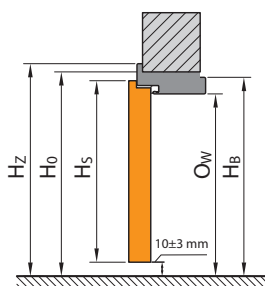

ZÁRUBEŇ PORTA SYSTEM ELEGANCE

ZÁRUBEŇ LEVEL

OCELOVÁ ZÁRUBEŇ

OCELOVÁ ZÁRUBEŇ BEZ POLODRÁŽKY

Podívejte se, jak změřit otvor ve stěně

Montážní rozměry dveří

PORTA HIDE

ZÁRUBEŇ PORTA SYSTEMS RE-VERZNÍ POLODRÁŽKOU