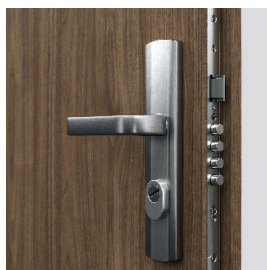

Typ II

- vlastnosti dveří typu I
- požární odolnost EI 30

GRANIT Plně, Ořech Přírodní, s ocelovou zárubní

lišťový vícebodový zámeček přizpůsobený pro dvě cylindrické vložky

bezpečnostní trny proti vylovení