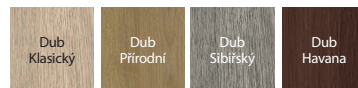

BARVY DEKORATIVNÍCH LIŠŤ

Fólie Portaperfect 3D ★★★★★☆

Kartáčovaný hliník

CENY BEZ DPH | S DPH V CZK (věnujte pozornost příplatkům)

MODEL	Portadecor, Portasynchro 3D	Portaperfect 3D
H.0- H.5	5 607 | 6 784	6 552 | 7 928