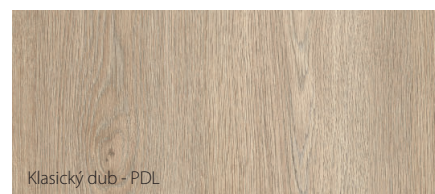

PORTA kladé maximální důraz na přesné barevné sladění navrhovaných dveřních sad, nicméně z technologických nebo materiálových důvodů mohou být mezi jejich prvky drobné rozdíly.

Vzorky barev

Laminát Portaperfect 3D ★★★★★☆