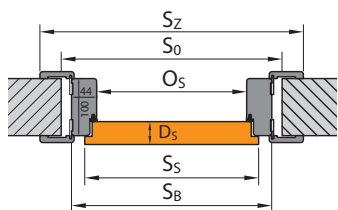

Montážní rozměry dveří

ZÁRUBEŇ MINIMAX