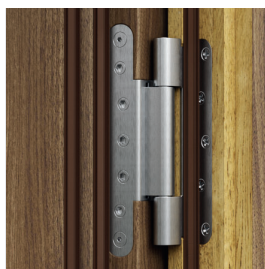

V ceně

- křídlo
- zárubeň

DVEŘE MAJÍ TŘÍDU ZVUKOVÉ IZOLACE

- $R_w=42$ dB (42–46 dB)*

Plochá, Přírodní ořech (matný)

zámek pro cylindrickou vložku

automatické těsnění prahů
(verze na zárubni PORTA SYSTEM)

objektové závěsy