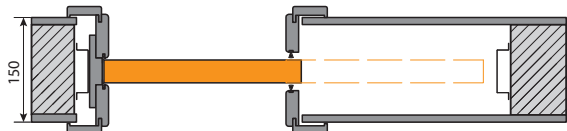

Tunely KOMPAKT určené pro stěny o tloušťce 100 a 150 mm