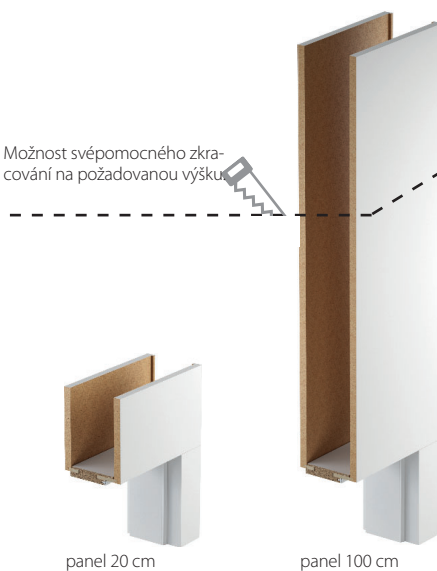

Možnost svépomocného zkracování na požadovanou výšku