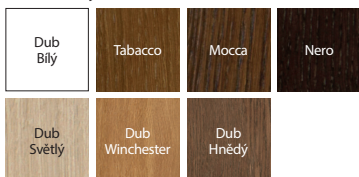

boční panel Aboční
panel K

BARVY

Přírodní dýha Dub ★★★★★☆

Specifikem přírodní dýhy je možnost výskytu rozdílů ve struktuře a zbarvení. Tyto rozdíly nemohou být důvodem k podání reklamace.

Přírodní dýha Dub Satin ★★★★★☆