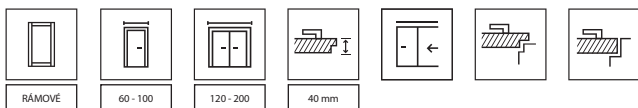

BARVY

Fólie Portadecor ★★★★★☆

Fólie Portasynchro 3D ★★★★★☆

Fólie Portaperfect 3D ★★★★★☆

BARVY DEKORATIVNÍCH LIŠŤ

Fólie Portaperfect 3D ★★★★★☆

Kartáčovaný hliník

CENY BEZ DPH | S DPH V CZK (věnujte pozornost příplatkům)

MODEL	Portadecor, Portasynchro 3D	Portaperfect 3D
G.0 - G.4	5 607 | 6 784	6 552 | 7 928
G.0 - G.4 INTARZIE	6 057 | 7 329	7 002 | 8 472

TECHNICKÉ INFORMACE

KONSTRUKCE KŘÍDLA

V závislosti na modelu se křídla skládají z vodorovných rámu a panelů a matných skel z tvrzeného skla. Matné sklo o tloušťce 4 mm. U křidel v bílém laminátu je možné zvolit ozdobné lišty v laminátu Portaperfect nebo v laminátu z Kartáčovaného hliníku (volitelně za příplatek).

PŘÍSLUŠENSTVÍ V CENĚ KŘÍDLA

- Zámek je k dispozici v následujících variantách: na běžný klíč, s WC zámek, přizpůsobený pro patentní vložku nebo bez vyvrtání pro klíč
- Dveře s polodrážkou: tři čepové závěsy, standardní nebo PRIME (za příplatek); bezpolodrážkové: dva 3D závěsy (závěsy jsou součástí zárubně)
- Tvrzené matné sklo
- Příprava ke zkrácení, maximálně 30 mm
- Kulatá úchytky (k posuvným dveřím)

ZÁRUBNĚ

Doporučené polodrážkové zárubně:

- PORTA SYSTEM str. 168
- MINIMAX str. 166
- OCELOVÉ str. 178-183

Doporučené bezpolodrážkové zárubně:

- PORTA SYSTEM ELEGANCE str. 170
- PORTA SYSTEM ELEGANCE 90 stupňů str. 170
- LEVEL str. 174

POZNÁMKY

- Norma PN EN 14351-2:2018-12.
- U dvoukřídlých dveří je možná libovolná kombinace rozměrů křidel. U dvoukřídlých bezpolodrážkových dveří je nutno objednat aktivní a pasivní křídlo.
- Dvoukřídlé dveře nejsou k dispozici s magnetickým zámekem.
- Při šířce "100" je nutný třetí závěs.
- Závěsy PRIME nebo 3D závěsy - přibalené k zárubni.
- Spodní povrch svislých rámu je chráněn proti vlhkosti pomocí technologie Techno-PORTA AQUA STOP.

PŘÍPLATKY