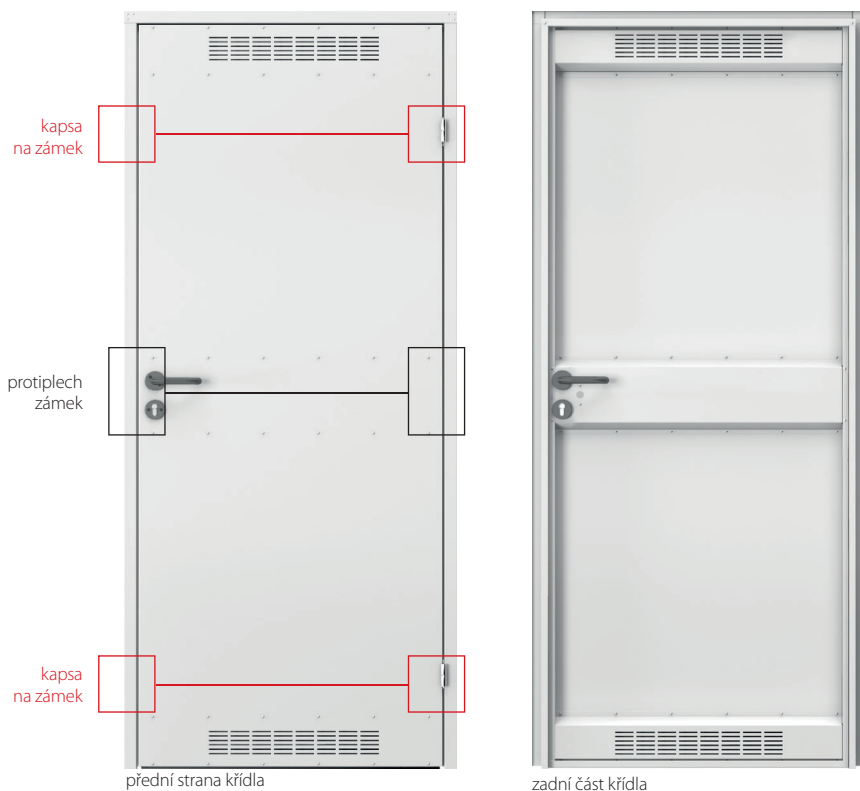

Univerzální dveře do hosp. budovy a skladovací buňky

od 6 210 | **7 514**

cena křídla bez DPH | vč. DPH (Kč)

Pozinkované, masivní dveře univerzální ověří se perfektně v hospodářských místnostech, průmyslových, stejně jako do sklepu, na půdě nebo v úklidové.

pravá nebo levá?
univerzální!

V ceně sady dveří

- křídla
- zárubněň
- klíka
- zámek

i

Průmyslový Vzor
W.121254

SYSTEM OCHRANY OCELOVÝCH POVRCHŮ