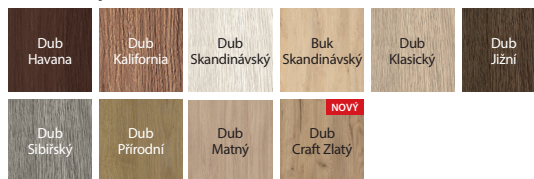

Fólie Portaperfect 3D ★★★★★☆

Portalamino ★★★★★☆