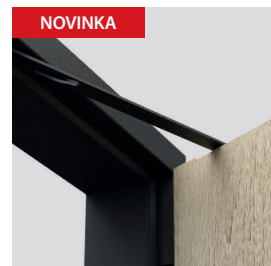

2 bezpečnostní háky

Zámek Winkhaus vícebodový hákove-zásuvkový

NOVINKA
Pružinový zavírač s ocelovou zárubní (dostupný stříbrný a černý)

4 bezpečnostní trny

zárubeň PORTA SYSTEM

NOVINKA
Pružinový zavírač s ocelovou zárubní (dostupný stříbrný a černý)