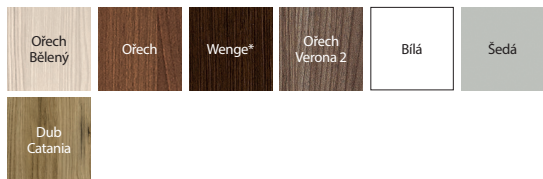

BARVY

Fólie Portadecor ★★★★★☆

* do vyčerpání zásob