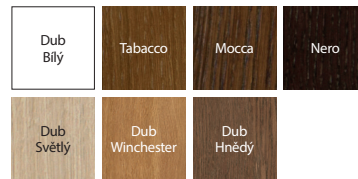

REVERZNÍ POLODRÁŽKA

BARVY

Přírodní dýha Select ★★★★★☆

Přírodní dýha Dub ★★★★★☆

Přírodní dýha Dub Satin ★★★★★☆

Specifikem přírodní dýhy je možnost výskytu rozdílů ve struktuře a zbarvení. Tyto rozdíly nemohou být důvodem k podání reklamace.