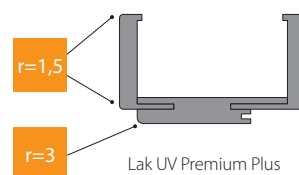

Možnost svépomocného zkracování na požadovanou výšku