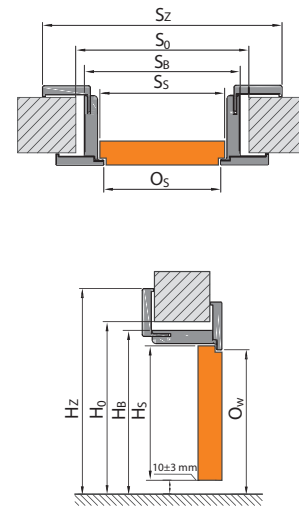

ZÁRUBEŇ PORTA SYSTEM ELEGANCE

ZÁRUBEŇ LEVEL

OCELOVÁ ZÁRUBEŇ

OCELOVÁ ZÁRUBEŇ BEZ POLODRÁŽKY

Podívejte se, jak změřit otvor ve stěně

Montážní rozměry dveří

PORTA HIDE

ZÁRUBEŇ PORTA SYSTEMS RE-VERZNÍ POLODRÁŽKOU