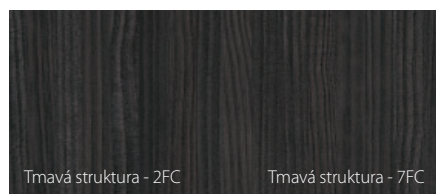

SKUPINA II

Charakteristika laminátu HPL a CPL na www.PORTA.com.pl/dm/charakterystykaHPLCPL.pdf
* označení HPL/CPL bylo zavedeno z důvodu speciální antracitové práškové barvě HPL/CPL