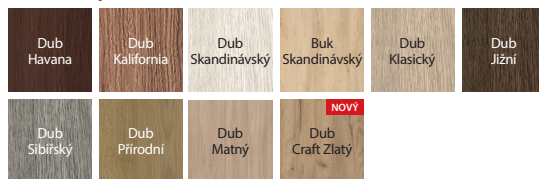

BARVY

Fólie Portadecor ★★★★★☆

* do vyčerpání zásob

Fólie Portasynchro 3D ★★★★★☆

Fólie Portaperfect 3D ★★★★★☆

Portalamino ★★★★★☆

rámeček se sklem

sklo „chinchilla“