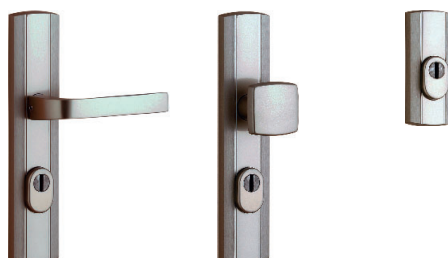

PORTA GRANIT (EVROPSKÁ TŘÍDA III, DŘÍVE TŘÍDA "C")

Klika (72)	se standardním madlem	s úchytem "koule"	štit pro horní zámek
inox, titan	1 872 | 2 265	2 079 | 2 516	1 044 | 1 263

inox

titan