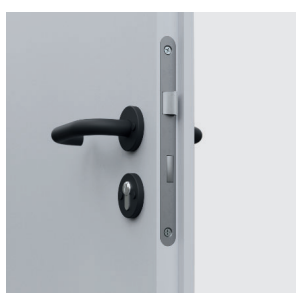

zámek a kliky